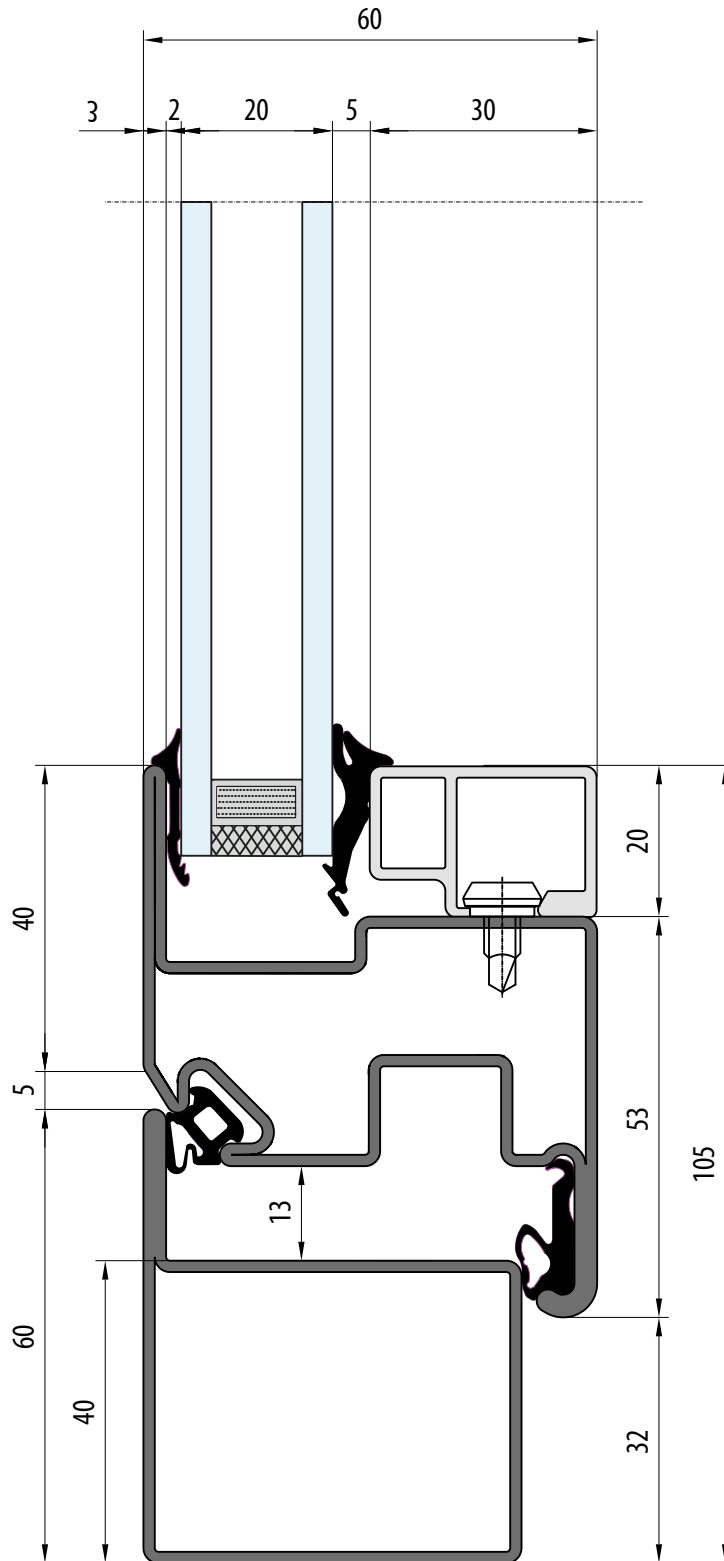

-  Rama: 70 mm · Skrzydło: 90 mm
-  Dormant: 70 mm · Vantail: 90 mm
-  Frame: 70 mm · Sash: 90 mm
-  Rahmen: 70 mm · Flügel: 90 mm
-  Telaio: 70 mm · Anta: 90 mm
-  Kozijn: 70 mm · Vleugel: 90 mm

A

-  Rama: 60 mm · Skrzydło: 90 mm
-  Dormant: 60 mm · Vantail: 90 mm
-  Frame: 60 mm · Sash: 90 mm
-  Rahmen: 60 mm · Flügel: 90 mm
-  Telaio: 60 mm · Anta: 90 mm
-  Kozijn: 60 mm · Vleugel: 90 mm

-  Rama: 70 mm · Skrzydło: 90 mm
-  Dormant: 70 mm · Vantail: 90 mm
-  Frame: 70 mm · Sash: 90 mm
-  Rahmen: 70 mm · Flügel: 90 mm
-  Telaio: 70 mm · Anta: 90 mm
-  Kozijn: 70 mm · Vleugel: 90 mm

A

A

-  Skrzydło: 90 mm · Skrzydło: 90 mm | Słupek stały: 90 mm · Skrzydło: 90 mm
-  Vantail: 90 mm · Vantail: 90 mm | Meneau fixe: 90 mm · Vantail: 90 mm
-  Sash 90 mm · Sash: 90 mm | Fix post: 90 mm · Sash: 90 mm
-  Flügel: 90 mm · Flügel: 90 mm | Festem Pfahl: 90 mm · Flügel: 90 mm
-  Anta: 90 mm · Anta: 90 mm | Montante fisso: 90 mm · Anta: 90 mm
-  Vleugel: 90 mm · Vleugel: 90 mm | Vaste stijl: 90 mm · Vleugel: 90 mm

-  Rama: 60 mm · Skrzydło: 73 mm
-  Dormant: 60 mm · Vantail: 73 mm
-  Frame: 60 mm · Sash: 73 mm
-  Rahmen: 60 mm · Flügel: 73 mm
-  Telaio: 60 mm · Anta: 73 mm
-  Kozijn: 60 mm · Vleugel: 73 mm

A

A

PRESTO XS