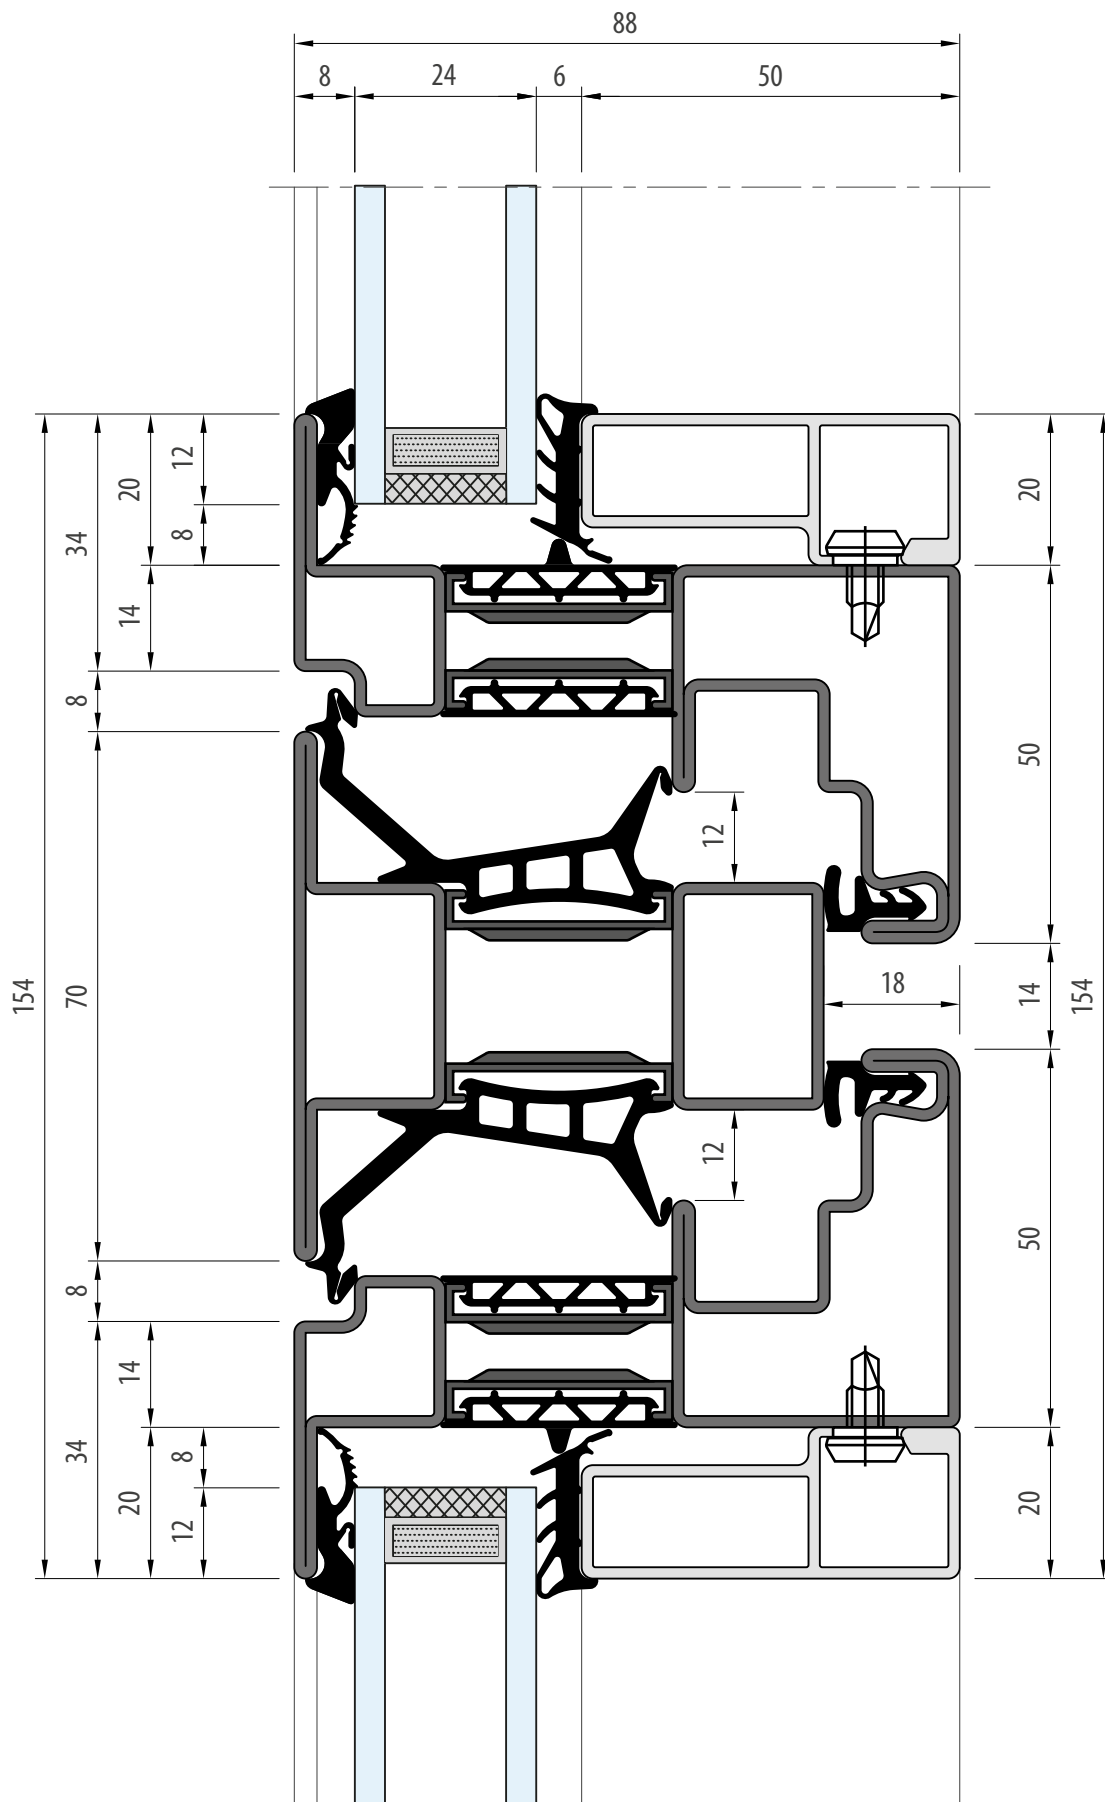

- Słupek stalowy: 70 mm · Skrzydło: 70 mm
- Meneau fixe: 70 mm · Vantail: 70 mm
- Fix post: 70 mm · Sash: 70 mm
- Festem Pfahl: 70 mm · Flügel: 70 mm
- Montante fisso: 70 mm · Anta: 70 mm
- Vaste stijl: 70 mm · Vleugel: 70 mm