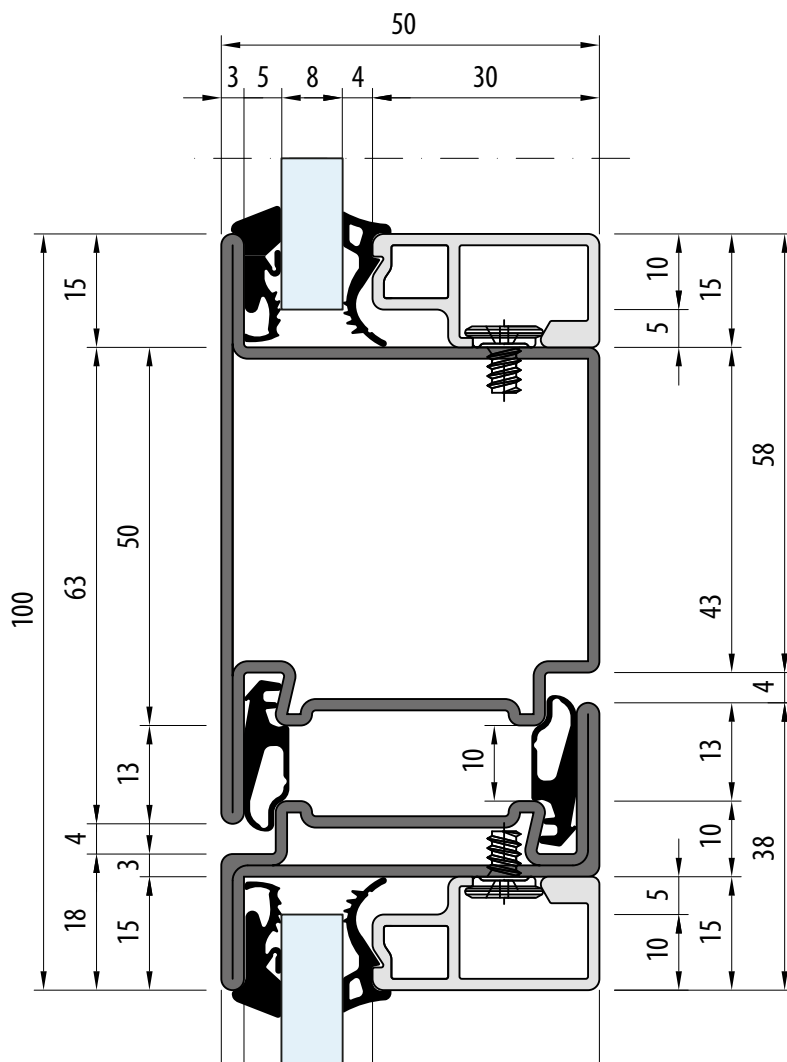

- Skrzydło: 38 mm · Skrzydło: 78 mm | Słupek stały: 38 mm · Skrzydło: 78 mm
- Vantail: 38 mm · Vantail: 78 mm | Meneau fixe: 38 mm · Vantail: 78 mm
- Sash 38 mm · Sash: 78 mm | Fix post: 38 mm · Sash: 78 mm
- Flügel: 38 mm · Flügel: 78 mm | Festem Pfahl: 38 mm · Flügel: 78 mm
- Anta: 38 mm · Anta: 78 mm | Montante fissa: 38 mm · Anta: 78 mm
- Vleugel: 38 mm · Vleugel: 78 mm | Vaste stijl: 38 mm · Vleugel: 78 mm