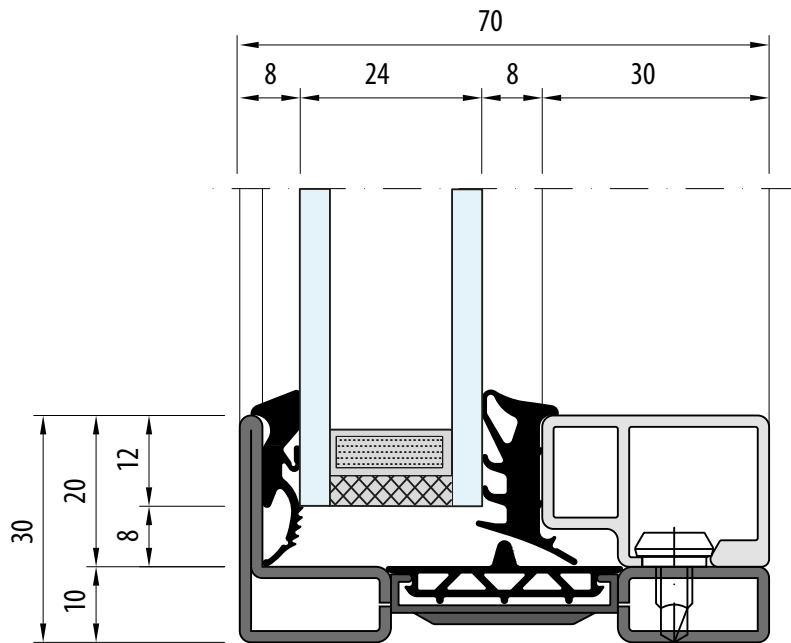

UNICO

PRESTO

PRESTO XS

- Rama: 30 mm
- Dormant: 30 mm
- Frame: 30 mm
- Rahmen: 30 mm
- Telaio: 30 mm
- Kozijn: 30 mm

530.711