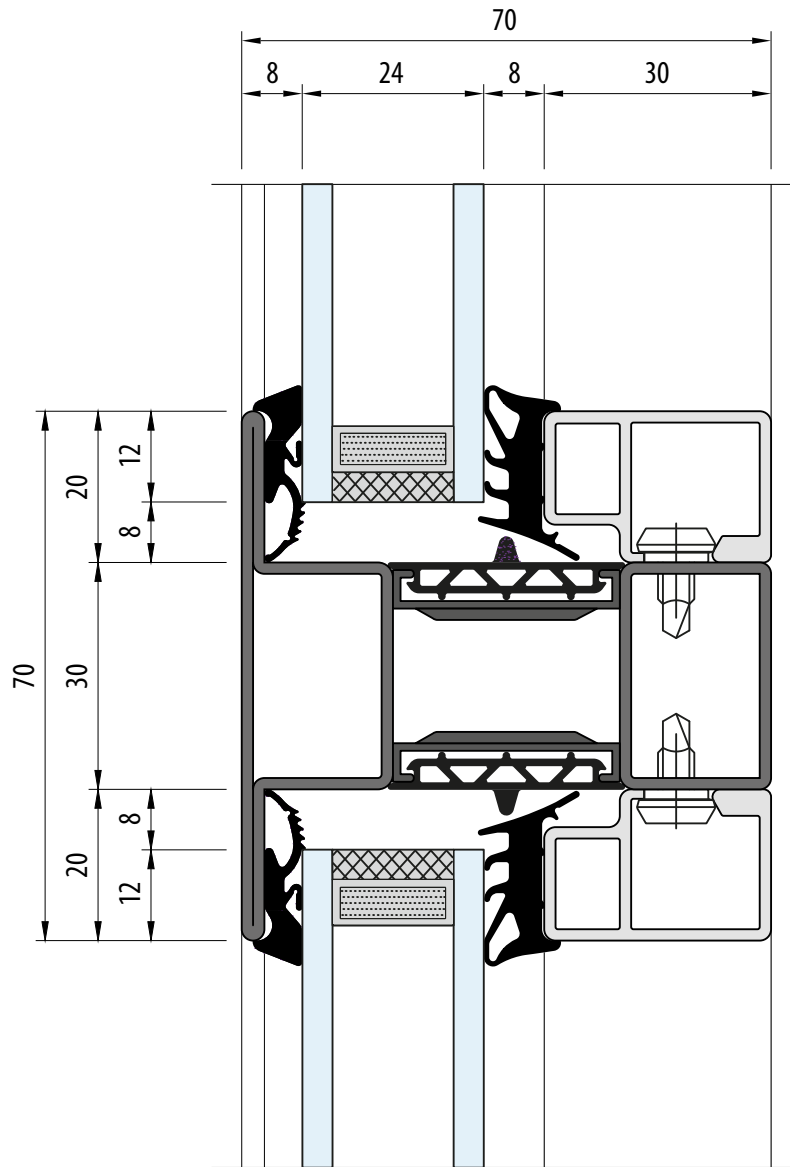

- Słupek staly: 70 mm
- Meneau fixe: 70 mm
- Fix post: 70 mm
- Festem Pfahl: 70 mm
- Montante fisso: 70 mm
- Vaste stijl: 70 mm