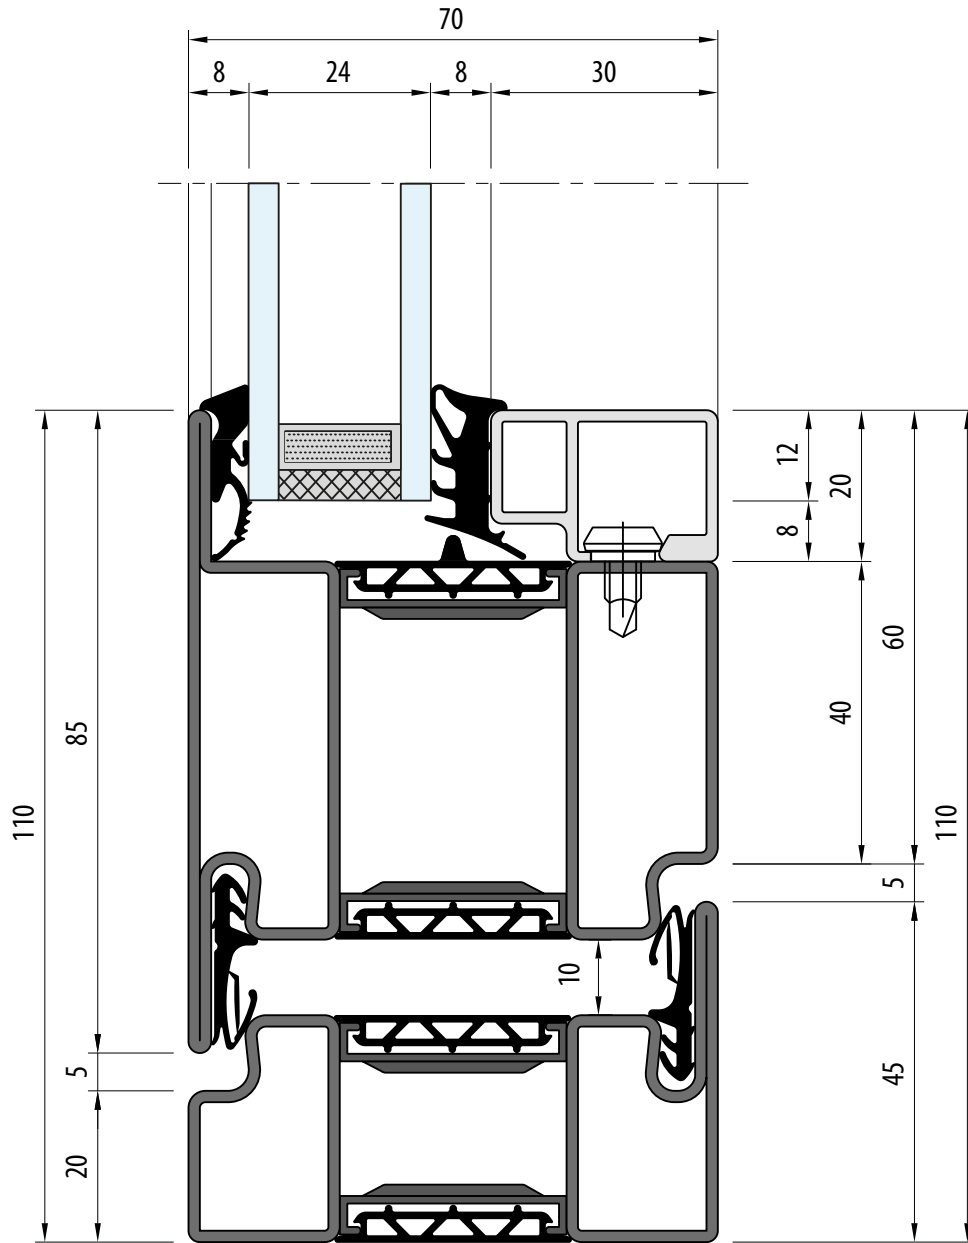

- Rama: 45 mm · Skrzydło: 85 mm
- Dormant: 45 mm · Vantail: 85 mm
- Frame: 45 mm · Sash: 85 mm
- Rahmen: 45 mm · Flügel: 85 mm
- Telaio: 45 mm · Anta: 85 mm
- Kozijn: 45 mm · Vleugel: 85 mm