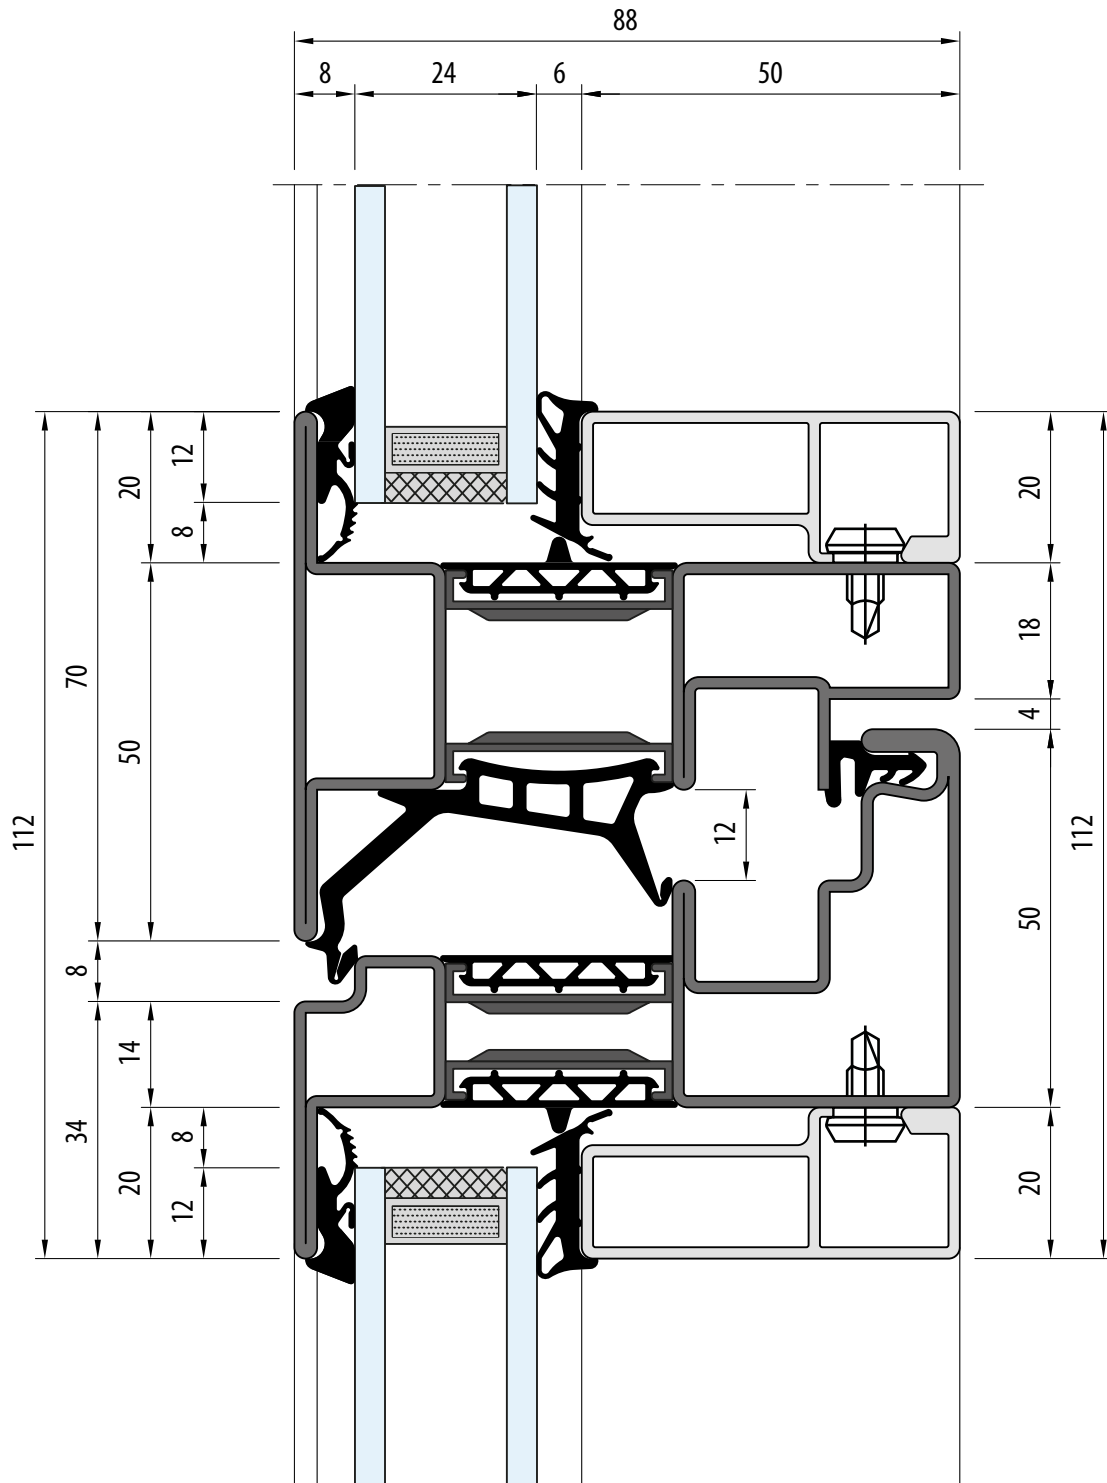

- Słupek ruchomy: 70 mm · Skrzydło: 70 mm
- Meneau mobile: 70 mm · Vantail: 70 mm
- Movable post: 70 mm · Sash: 70 mm
- Stulp: 70 mm · Flügel: 70 mm
- Montante mobile: 70 mm · Anta: 70 mm
- Verplaatsbare stijl: 70 mm · Vleugel: 70 mm