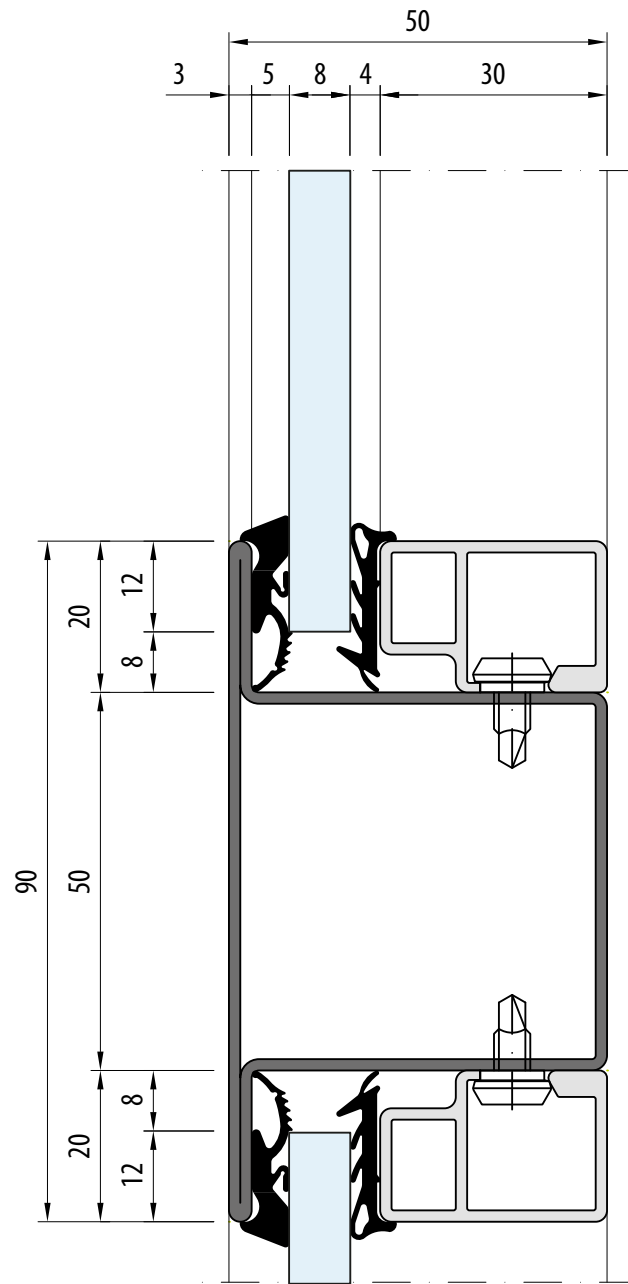

- Słupek stalowy: 90 mm
- Meneau fixe: 90 mm
- Fix post: 90 mm
- Festem Pfahl: 90 mm
- Montante fisso: 90 mm
- Vaste stijl: 90 mm