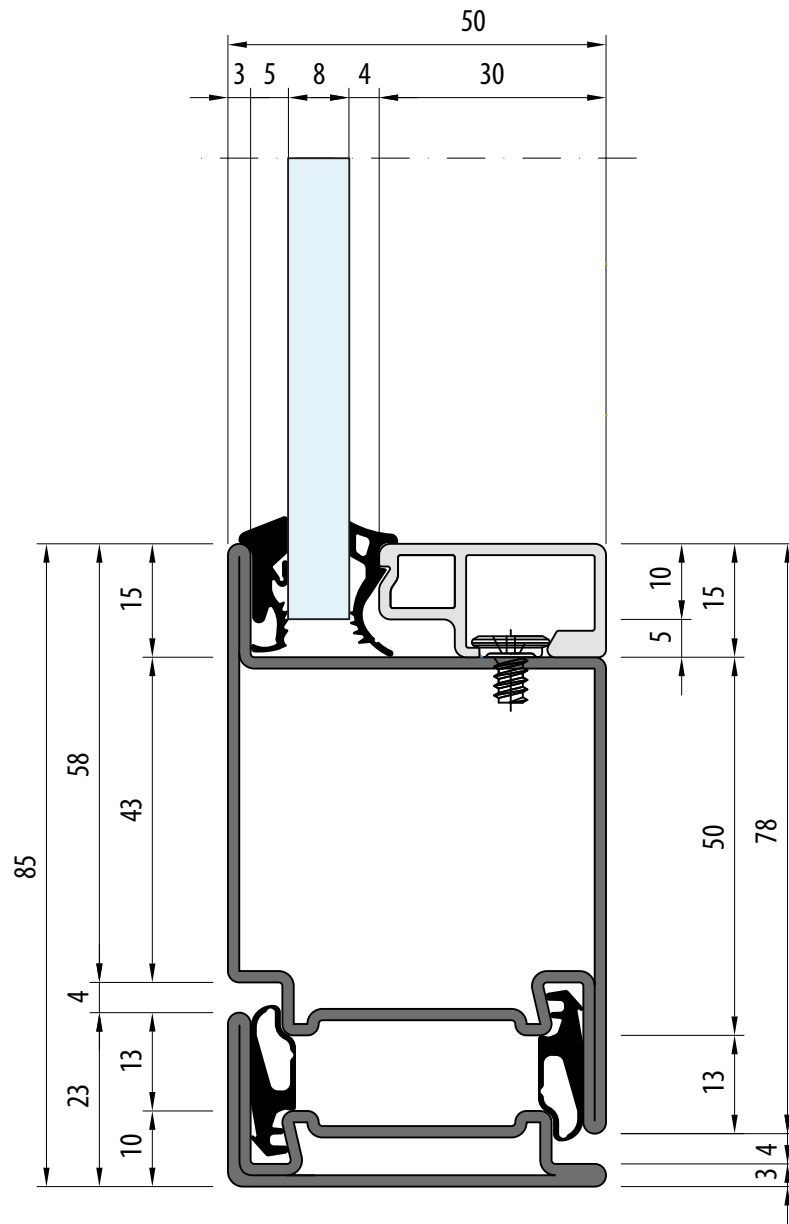

- Rama: 23 mm · Skrzydło: 78 mm
- Dormant: 23 mm · Vantail: 78 mm
- Frame: 23 mm · Sash: 78 mm
- Rahmen: 23 mm · Flügel: 78 mm
- Telaio: 23 mm · Anta: 78 mm
- Kozijn: 23 mm · Vleugel: 78 mm