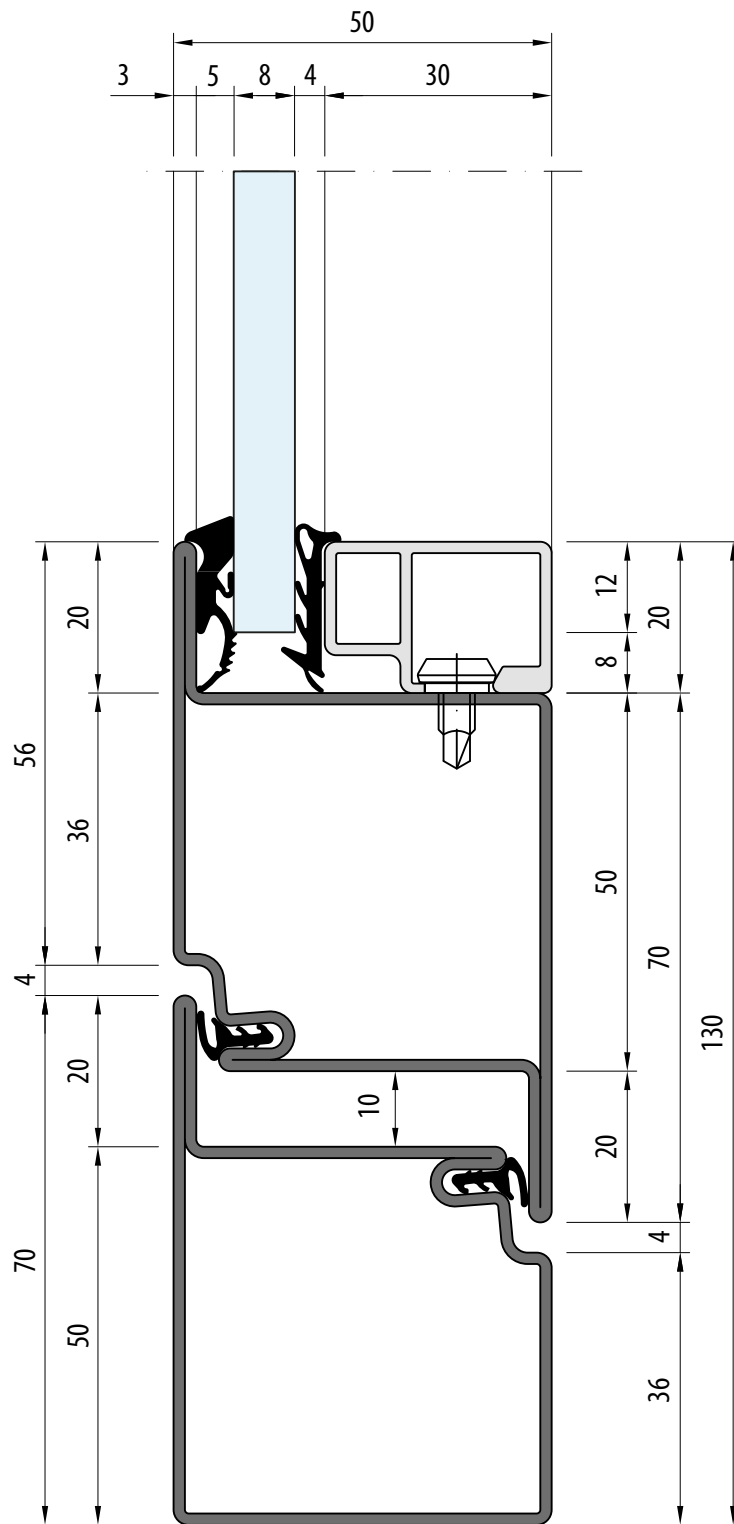

-  Rama: 70 mm · Skrzydło: 90 mm
-  Dormant: 70 mm · Vantail: 90 mm
-  Frame: 70 mm · Sash: 90 mm
-  Rahmen: 70 mm · Flügel: 90 mm
-  Telaio: 70 mm · Anta: 90 mm
-  Kozijn: 70 mm · Vleugel: 90 mm

A

-  Rama: 60 mm · Skrzydło: 90 mm
-  Dormant: 60 mm · Vantail: 90 mm
-  Frame: 60 mm · Sash: 90 mm
-  Rahmen: 60 mm · Flügel: 90 mm
-  Telaio: 60 mm · Anta: 90 mm
-  Kozijn: 60 mm · Vleugel: 90 mm