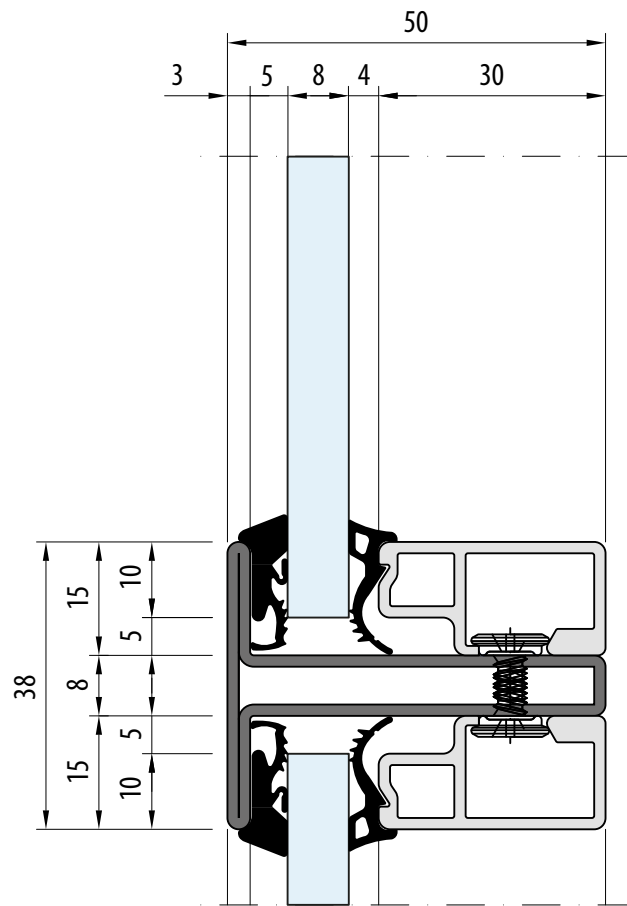

-  Rama: 60 mm · Skrzydło: 73 mm
-  Dormant: 60 mm · Vantail: 73 mm
-  Frame: 60 mm · Sash: 73 mm
-  Rahmen: 60 mm · Flügel: 73 mm
-  Telaio: 60 mm · Anta: 73 mm
-  Kozijn: 60 mm · Vleugel: 73 mm

A

A

PRESTO XS

UNICO

PRESTO

PRESTO XS

50 mm

24 mm

-  Rama: 23 mm
-  Dormant: 23 mm
-  Frame: 23 mm
-  Rahmen: 23 mm
-  Telaio: 23 mm
-  Kozijn: 23 mm

-  Słupek staly: 38 mm
-  Meneau fixe: 38 mm
-  Fix post: 38 mm
-  Festem Pfahl: 38 mm
-  Montante fisso: 38 mm
-  Vaste stijl: 38 mm