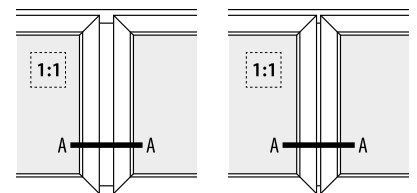

-  Rama: 70 mm · Skrzydło: 90 mm
-  Dormant: 70 mm · Vantail: 90 mm
-  Frame: 70 mm · Sash: 90 mm
-  Rahmen: 70 mm · Flügel: 90 mm
-  Telaio: 70 mm · Anta: 90 mm
-  Kozijn: 70 mm · Vleugel: 90 mm

A

A

-  Skrzydło: 90 mm · Skrzydło: 90 mm | Słupek stały: 90 mm · Skrzydło: 90 mm
-  Vantail: 90 mm · Vantail: 90 mm | Meneau fixe: 90 mm · Vantail: 90 mm
-  Sash 90 mm · Sash: 90 mm | Fix post: 90 mm · Sash: 90 mm
-  Flügel: 90 mm · Flügel: 90 mm | Festem Pfahl: 90 mm · Flügel: 90 mm
-  Anta: 90 mm · Anta: 90 mm | Montante fisso: 90 mm · Anta: 90 mm
-  Vleugel: 90 mm · Vleugel: 90 mm | Vaste stijl: 90 mm · Vleugel: 90 mm