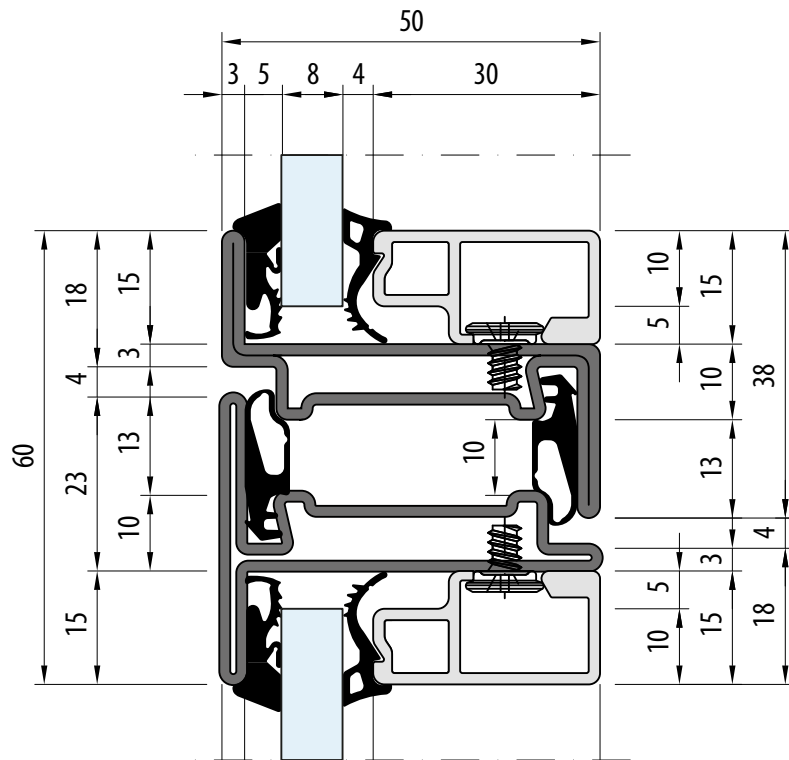

- Skrzydło: 38 mm · Skrzydło: 38 mm | Słupek stały: 38 mm · Skrzydło: 38 mm
- Vantail: 38 mm · Vantail: 38 mm | Meneau fixe: 38 mm · Vantail: 38 mm
- Sash 38 mm · Sash: 38 mm | Fix post: 38 mm · Sash: 38 mm
- Flügel: 38 mm · Flügel: 38 mm | Festem Pfahl: 38 mm · Flügel: 38 mm
- Anta: 38 mm · Anta: 38 mm | Montante fisso: 38 mm · Anta: 38 mm
- Vleugel: 38 mm · Vleugel: 38 mm | Vaste stijl: 38 mm · Vleugel: 38 mm