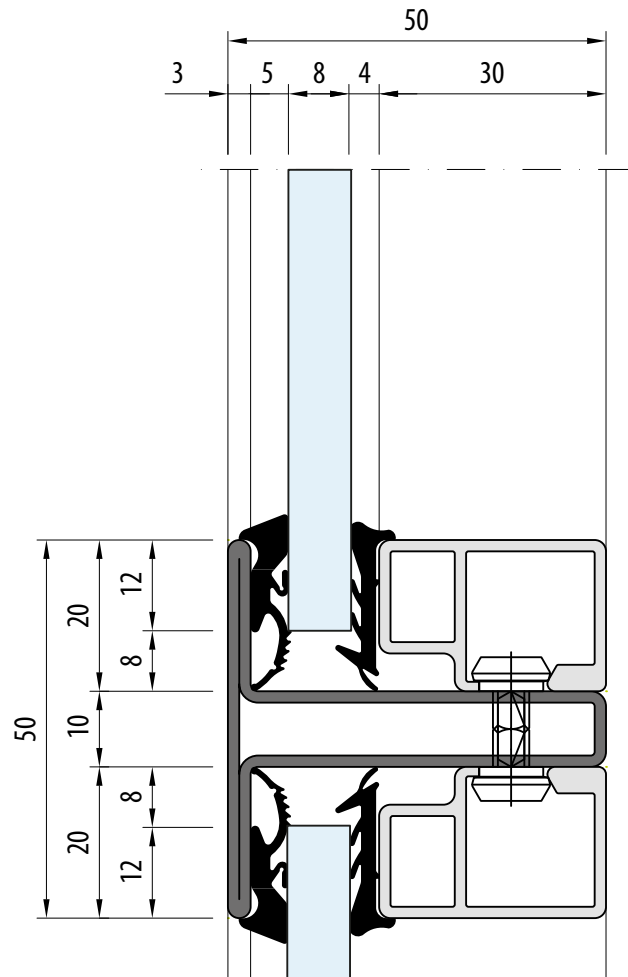

PRESTO XS

-  Rama: 60 mm
-  Dormant: 60 mm
-  Frame: 60 mm
-  Rahmen: 60 mm
-  Telaio: 60 mm
-  Kozijn: 60 mm

01.564

-  Rama: 70 mm
-  Dormant: 70 mm
-  Frame: 70 mm
-  Rahmen: 70 mm
-  Telaio: 70 mm
-  Kozijn: 70 mm

-  Słupek stalowy: 50 mm
-  Meneau fixe: 50 mm
-  Fix post: 50 mm
-  Festem Pfahl: 50 mm
-  Montante fisso: 50 mm
-  Vaste stijl: 50 mm

-  Słupek stalowy: 80 mm
-  Meneau fixe: 80 mm
-  Fix post: 80 mm
-  Festem Pfahl: 80 mm
-  Montante fisso: 80 mm
-  Vaste stijl: 80 mm