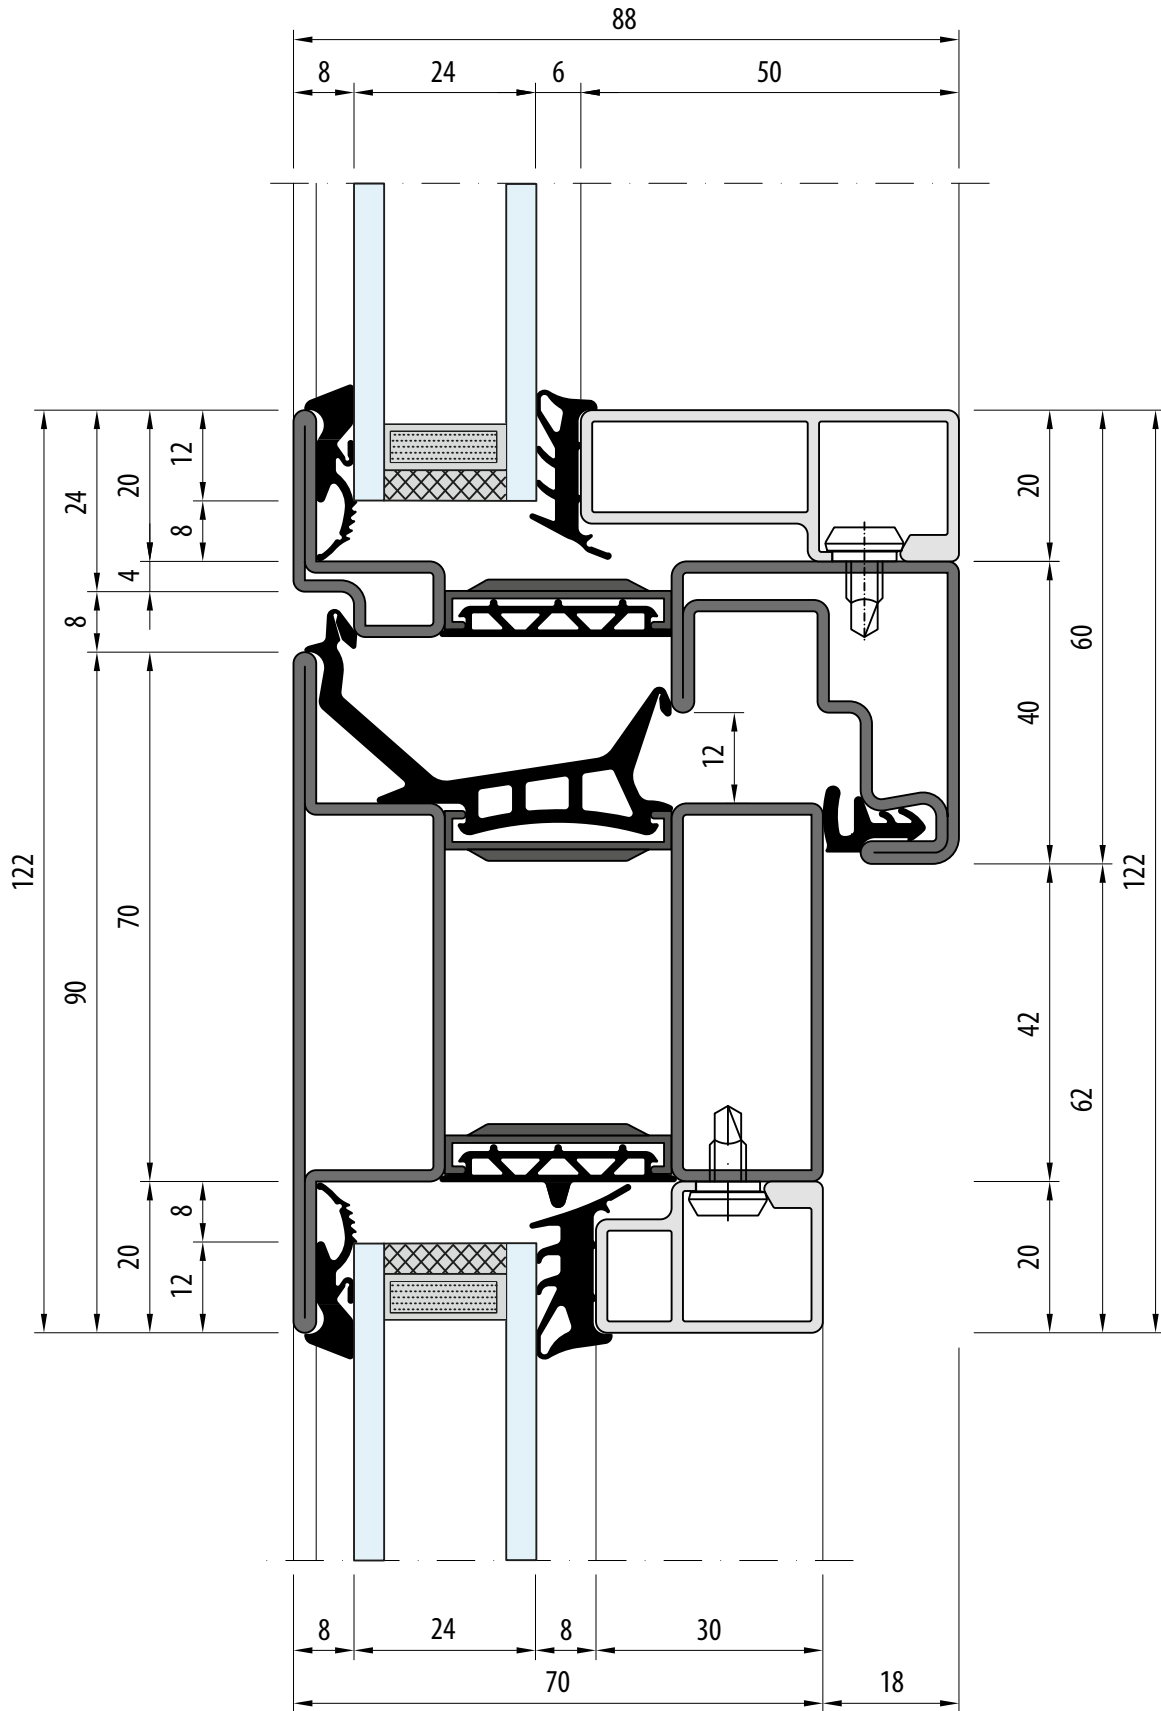

- Słupek stalowy: 90 mm · Skrzydło: 60 mm
- Meneau fixe: 90 mm · Vantail: 60 mm
- Fix post: 90 mm · Sash: 60 mm
- Festem Pfahl: 90 mm · Flügel: 60 mm
- Montante fisso: 90 mm · Anta: 60 mm
- Vaste stijl: 90 mm · Vleugel: 60 mm