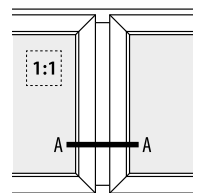

- Słupek stalowy: 90 mm · Skrzydło: 60 mm
- Meneau fixe: 90 mm · Vantail: 60 mm
- Fix post: 90 mm · Sash: 60 mm
- Festem Pfahl: 90 mm · Flügel: 60 mm
- Montante fisso: 90 mm · Anta: 60 mm
- Vaste stijl: 90 mm · Vleugel: 60 mm