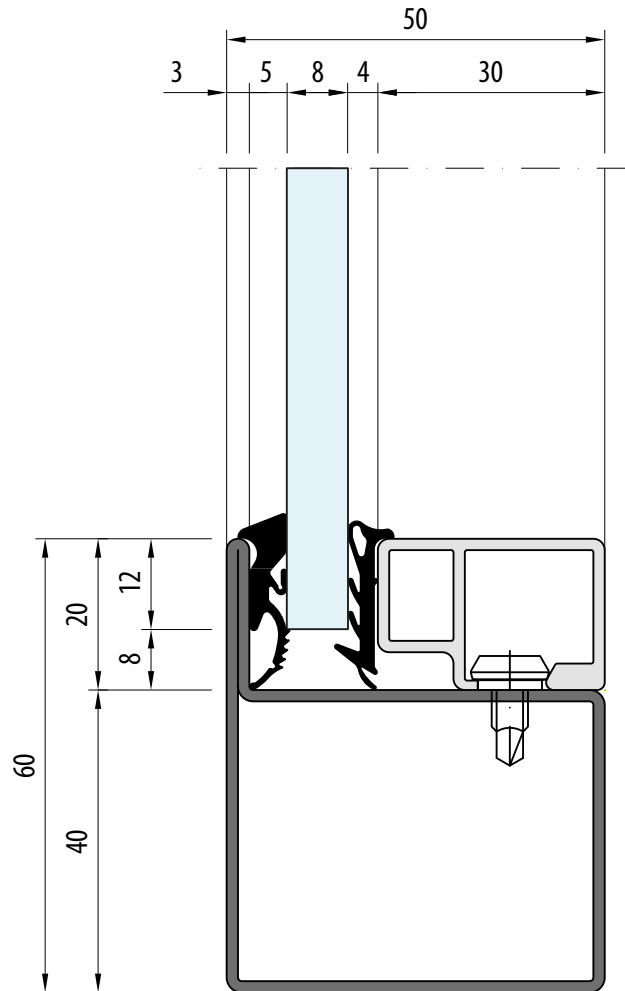

PRESTO XS

-  Rama: 60 mm
-  Dormant: 60 mm
-  Frame: 60 mm
-  Rahmen: 60 mm
-  Telaio: 60 mm
-  Kozijn: 60 mm

01.564

-  Rama: 70 mm
-  Dormant: 70 mm
-  Frame: 70 mm
-  Rahmen: 70 mm
-  Telaio: 70 mm
-  Kozijn: 70 mm