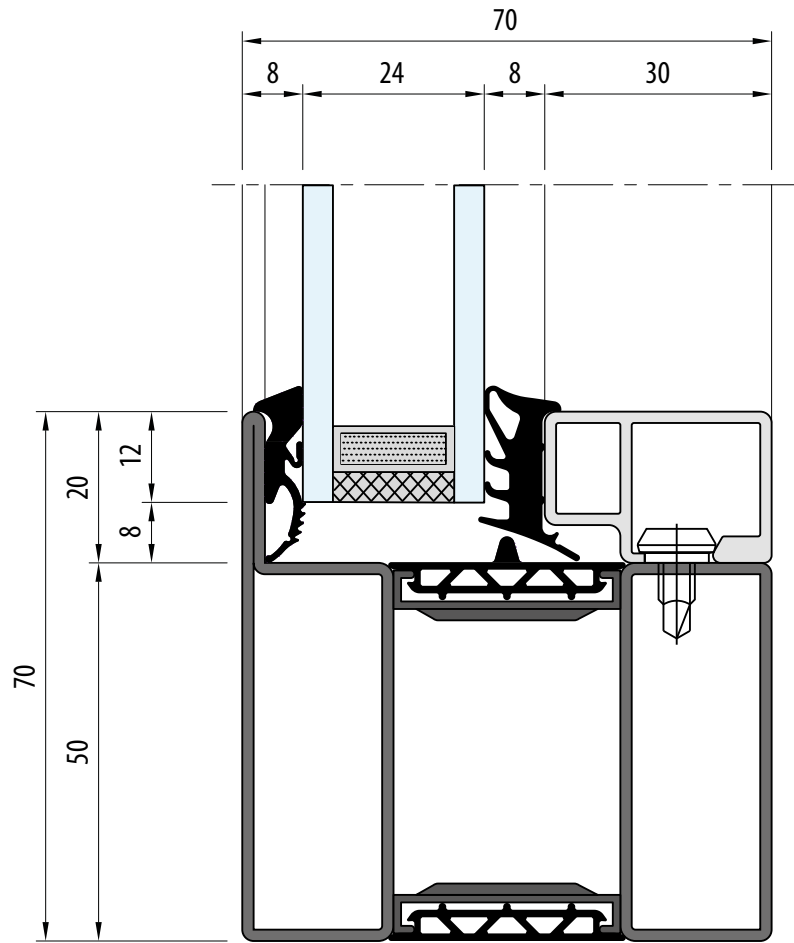

- Rama: 70 mm
- Dormant: 70 mm
- Frame: 70 mm
- Rahmen: 70 mm
- Telaio: 70 mm
- Kozijn: 70 mm