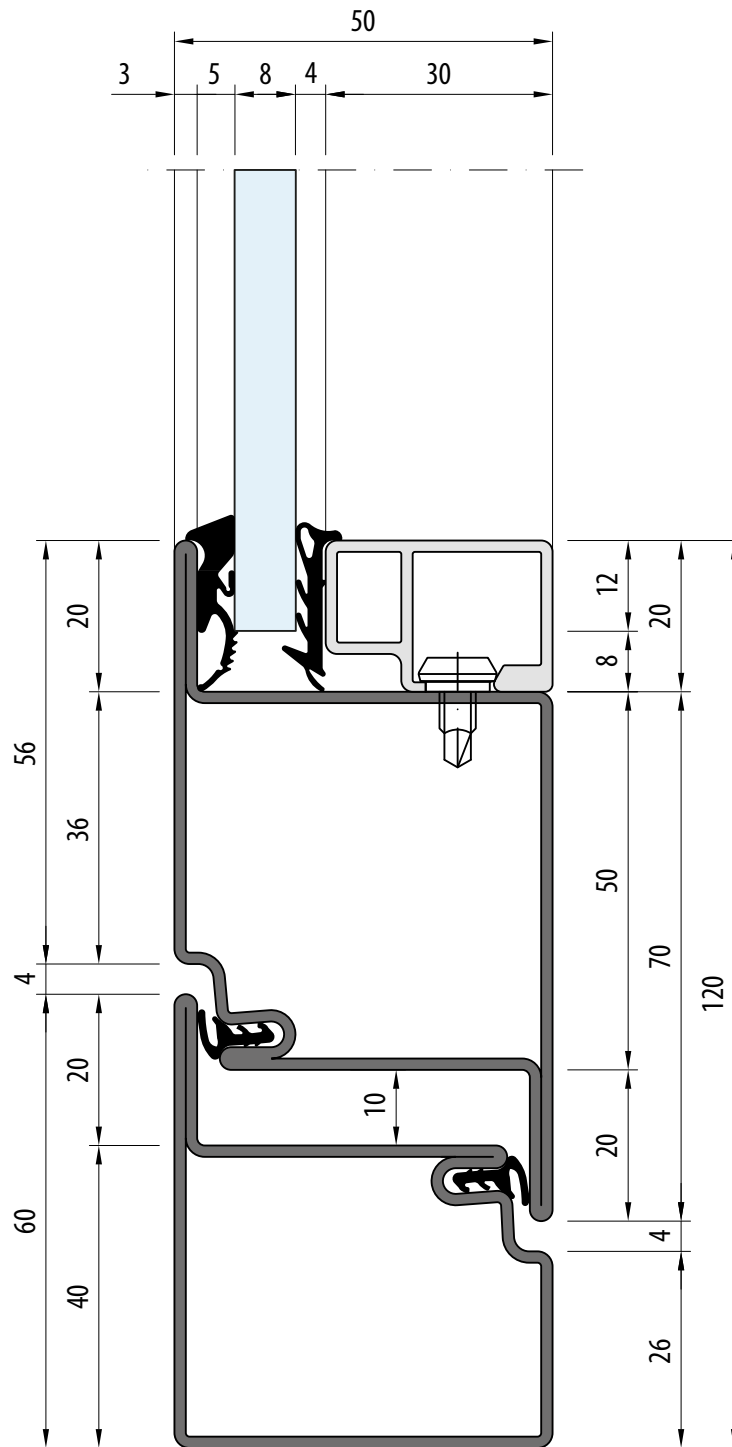

- Rama: 60 mm · Skrzydło: 90 mm
- Dormant: 60 mm · Vantail: 90 mm
- Frame: 60 mm · Sash: 90 mm
- Rahmen: 60 mm · Flügel: 90 mm
- Telaio: 60 mm · Anta: 90 mm
- Kozijn: 60 mm · Vleugel: 90 mm