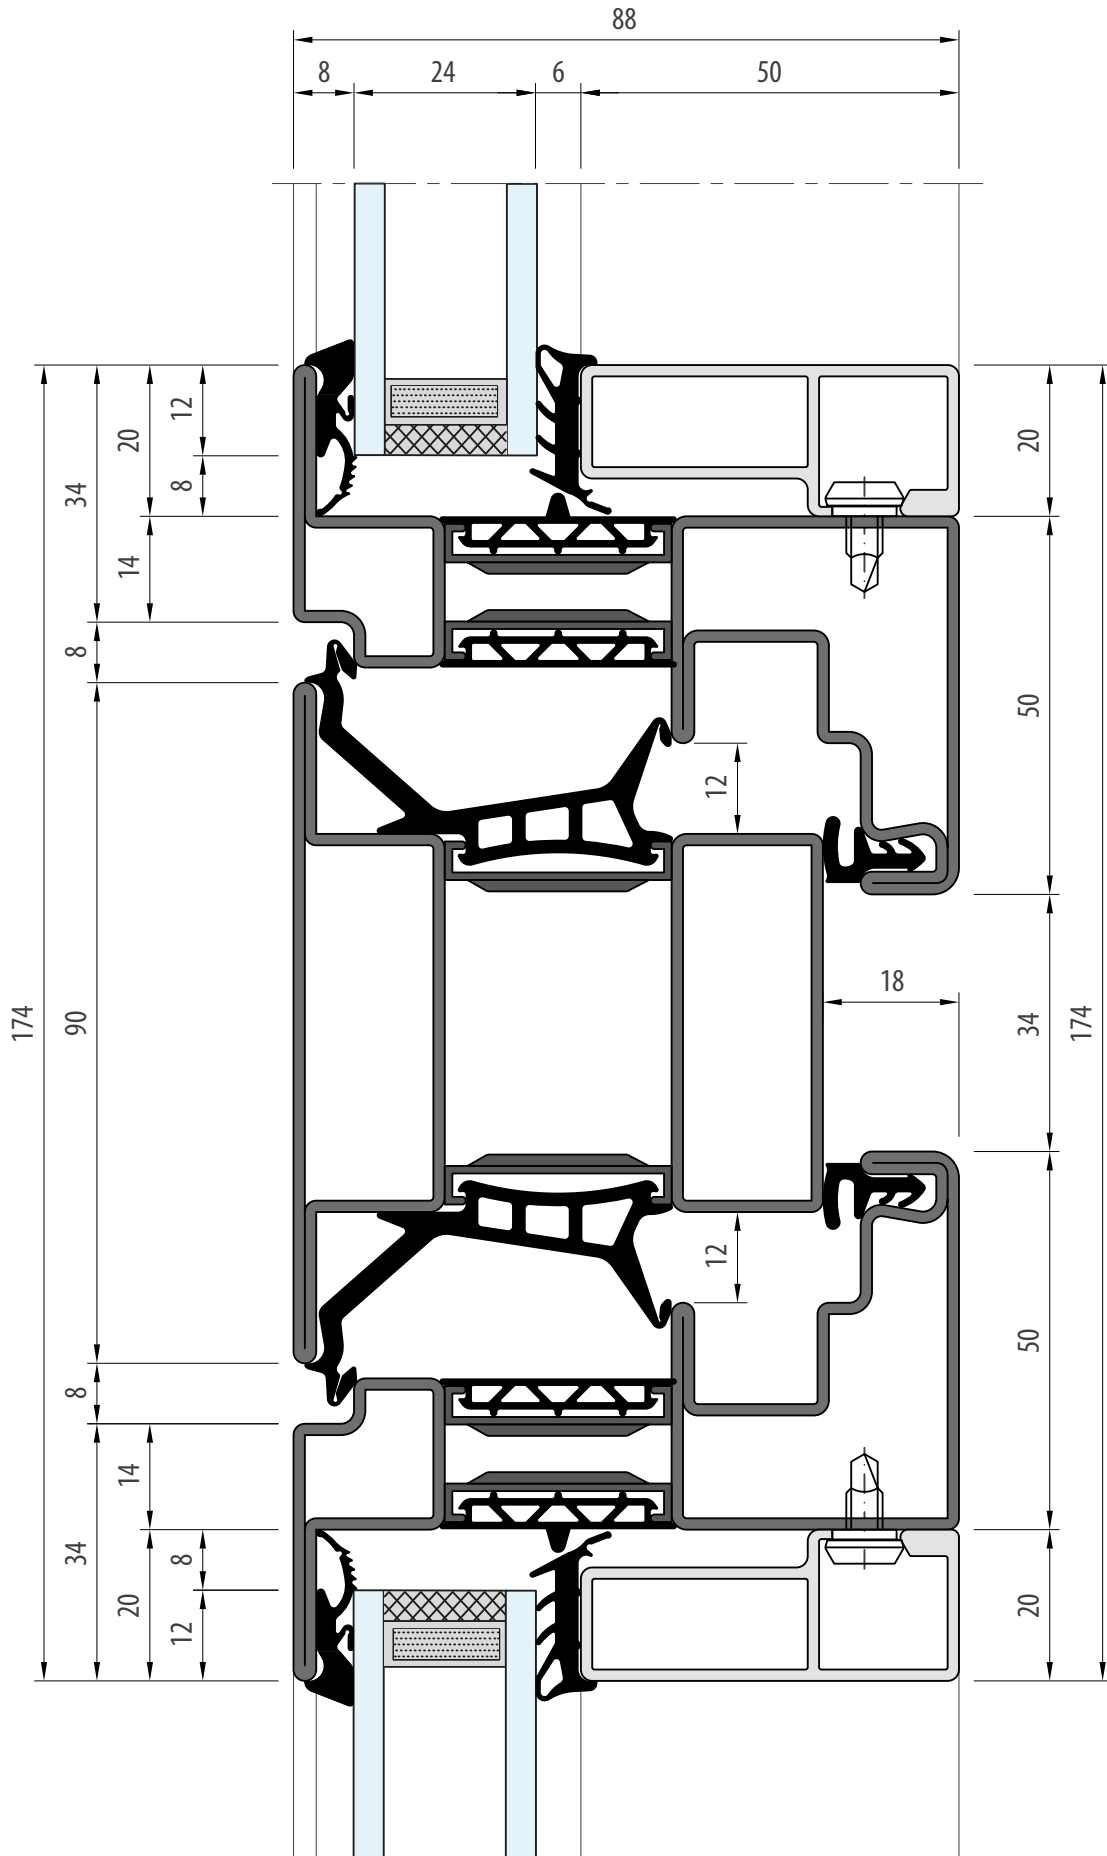

- Słupek stały: 90 mm · Skrzydło: 70 mm
- Meneau fixe: 90 mm · Vantail: 70 mm
- Fix post: 90 mm · Sash: 70 mm
- Festem Pfahl: 90 mm · Flügel: 70 mm
- Montante fisso: 90 mm · Anta: 70 mm
- Vaste stijl: 90 mm · Vleugel: 70 mm