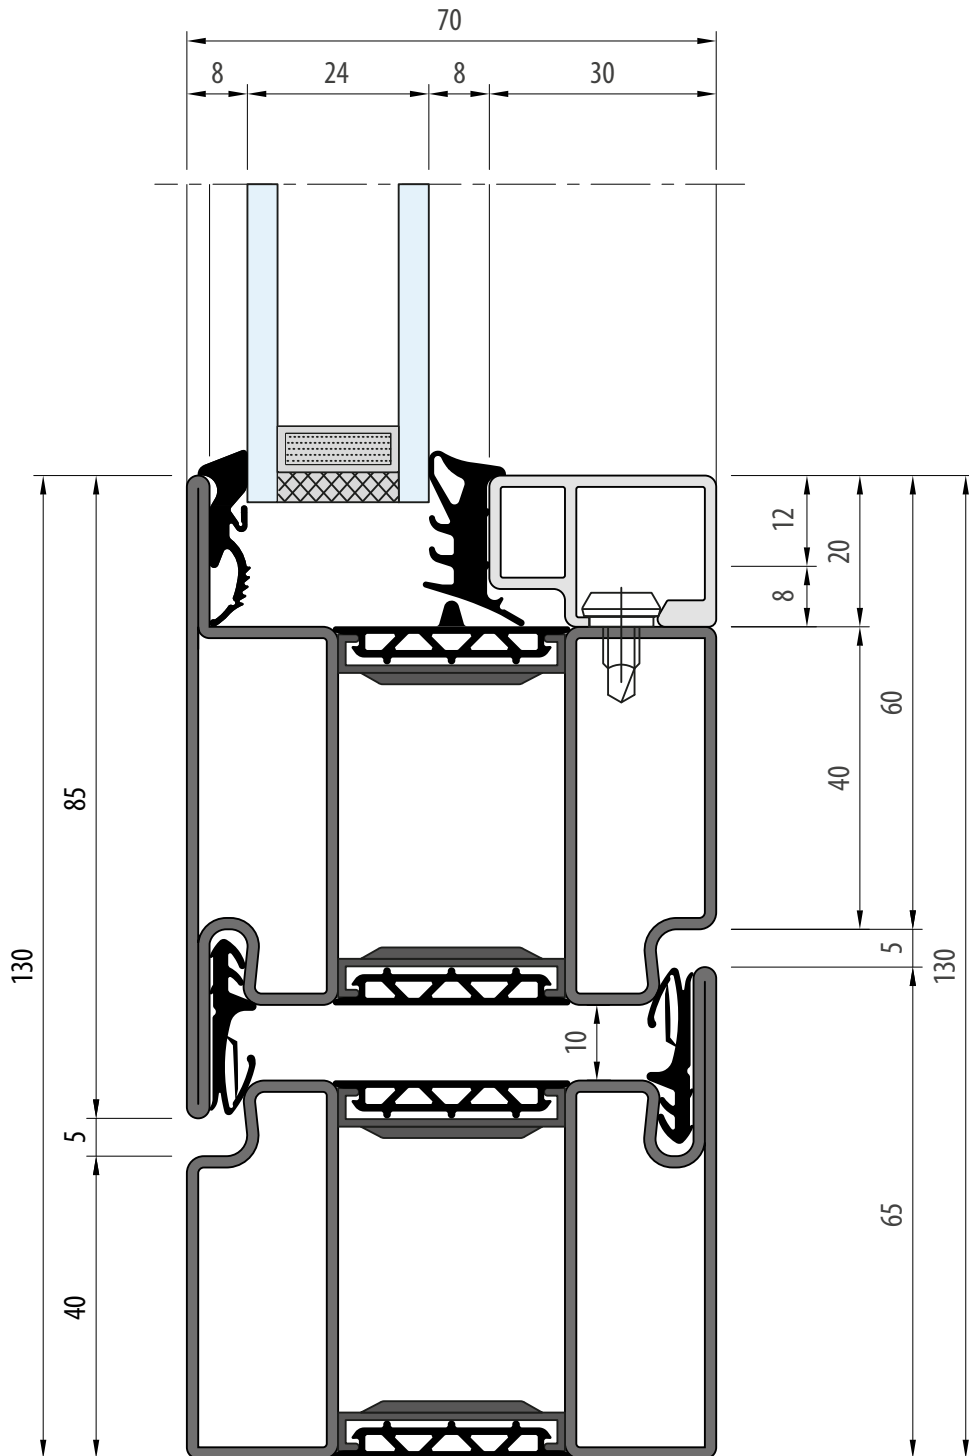

- Rama: 65 mm · Skrzydło: 85 mm
- Dormant: 65 mm · Vantail: 85 mm
- Frame: 65 mm · Sash: 85 mm
- Rahmen: 65 mm · Flügel: 85 mm
- Telaio: 65 mm · Anta: 85 mm
- Kozijn: 65 mm · Vleugel: 85 mm