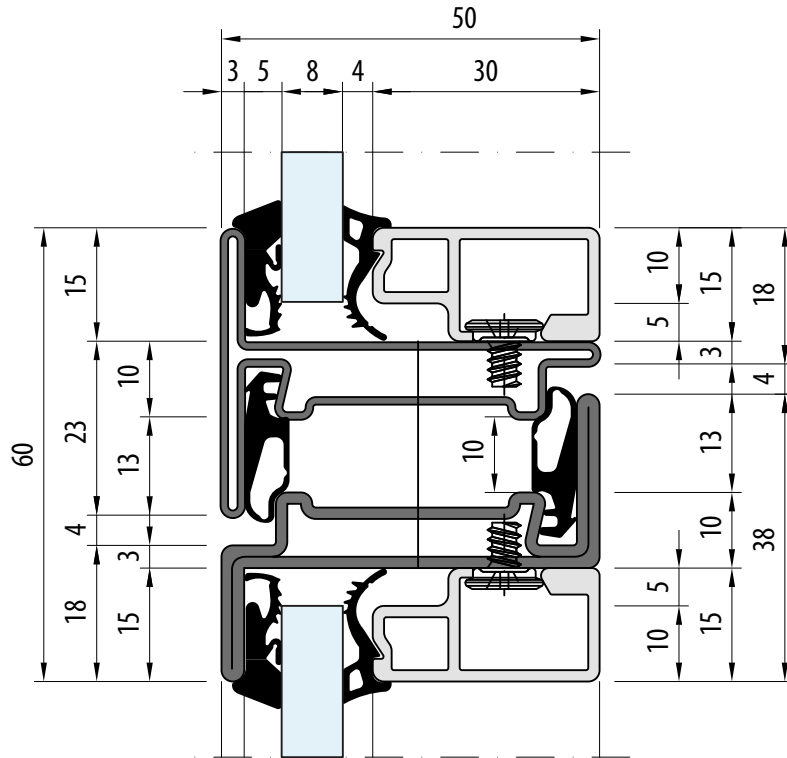

- Skrzydło: 38 mm · Skrzydło: 38 mm | Słupek stały: 38 mm · Skrzydło: 38 mm
- Vantail: 38 mm · Vantail: 38 mm | Meneau fixe: 38 mm · Vantail: 38 mm
- Sash 38 mm · Sash: 38 mm | Fix post: 38 mm · Sash: 38 mm
- Flügel: 38 mm · Flügel: 38 mm | Festem Pfahl: 38 mm · Flügel: 38 mm
- Anta: 38 mm · Anta: 38 mm | Montante fisso: 38 mm · Anta: 38 mm
- Vleugel: 38 mm · Vleugel: 38 mm | Vaste stijl: 38 mm · Vleugel: 38 mm