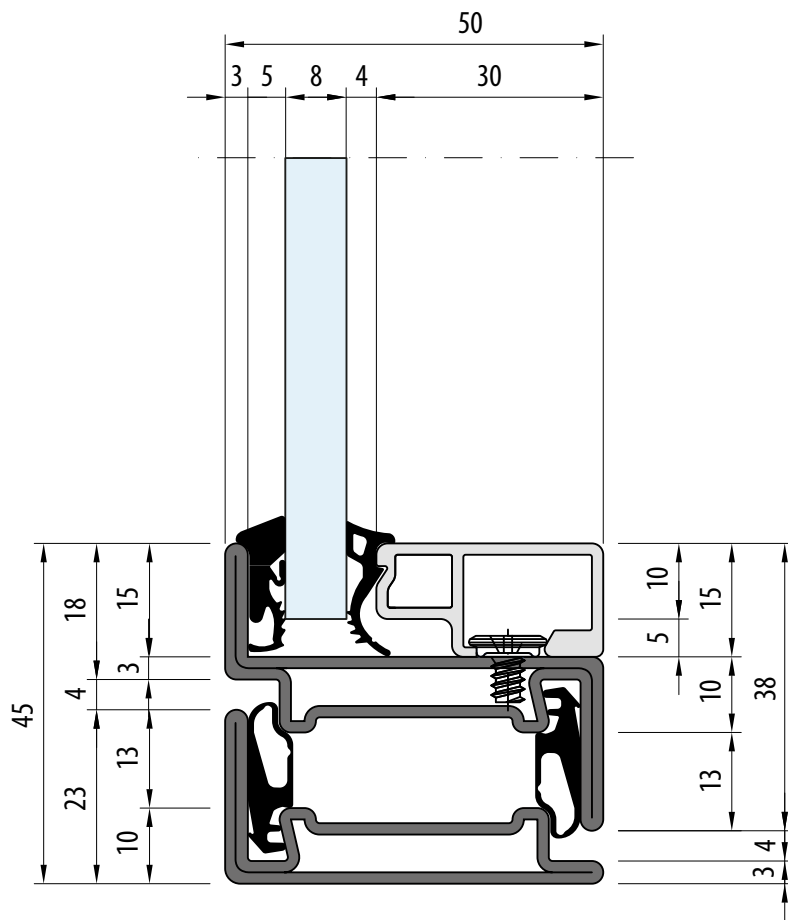

UNICO

PRESTO

PRESTO XS

50 mm

24 mm

-  Rama: 23 mm
-  Dormant: 23 mm
-  Frame: 23 mm
-  Rahmen: 23 mm
-  Telaio: 23 mm
-  Kozijn: 23 mm

-  Słupek staly: 38 mm
-  Meneau fixe: 38 mm
-  Fix post: 38 mm
-  Festem Pfahl: 38 mm
-  Montante fisso: 38 mm
-  Vaste stijl: 38 mm