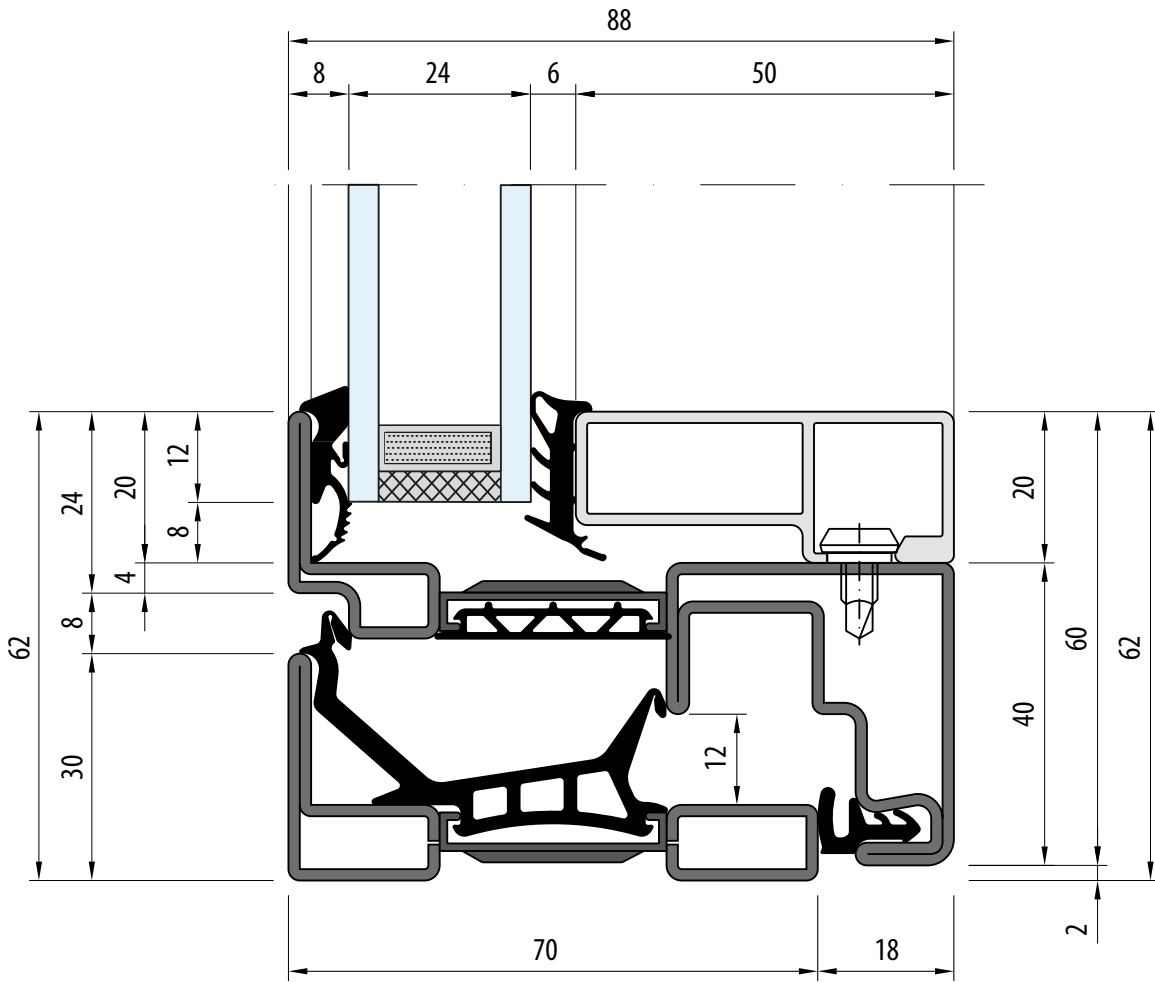

- Rama: 30 mm · Skrzydło: 60 mm
- Dormant: 30 mm · Vantail: 60 mm
- Frame: 30 mm · Sash: 60 mm
- Rahmen: 30 mm · Flügel: 60 mm
- Telaio: 30 mm · Anta: 60 mm
- Kozijn: 30 mm · Vleugel: 60 mm