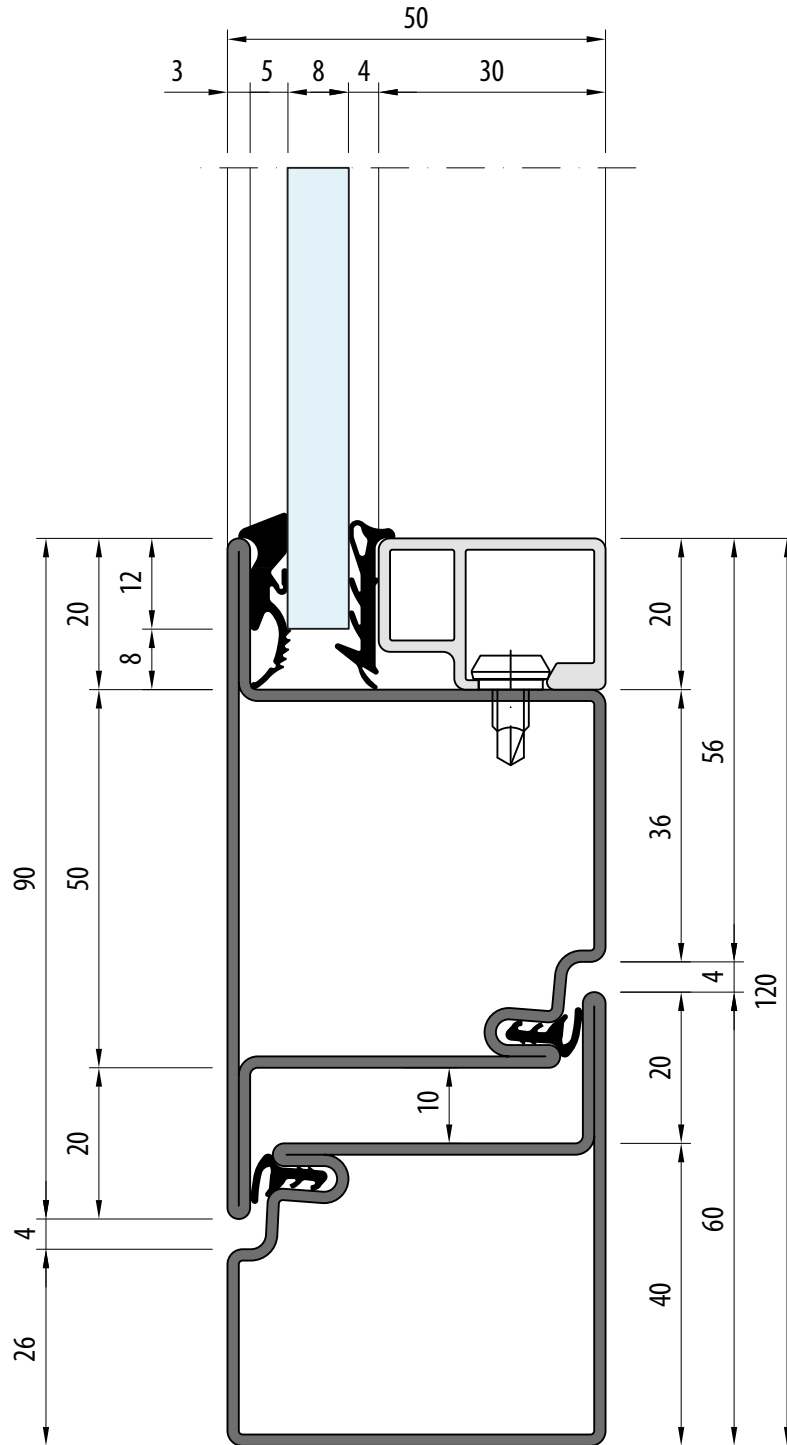

- Rama: 60 mm · Skrzydło: 90 mm
- Dormant: 60 mm · Vantail: 90 mm
- Frame: 60 mm · Sash: 90 mm
- Rahmen: 60 mm · Flügel: 90 mm
- Telaio: 60 mm · Anta: 90 mm
- Kozijn: 60 mm · Vleugel: 90 mm