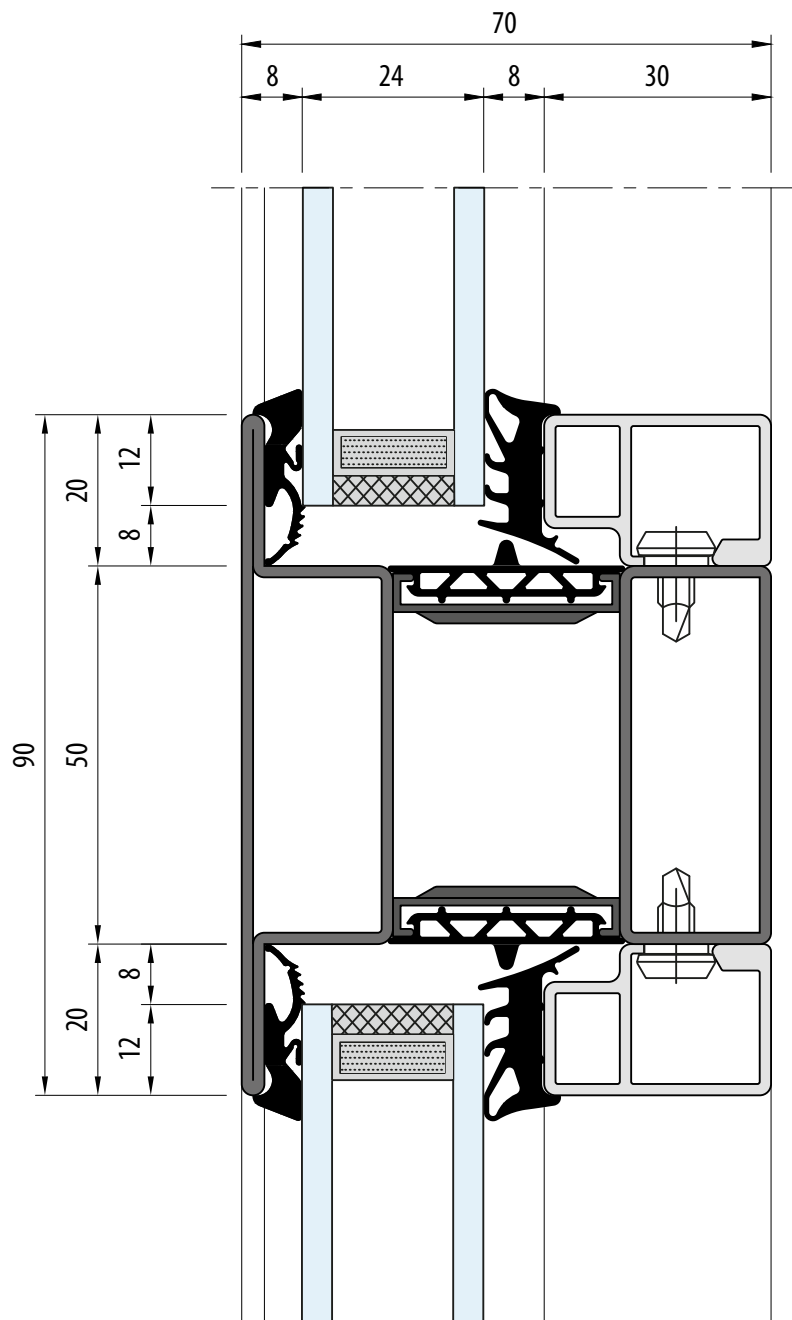

- Słupek stalowy: 90 mm
- Meneau fixe: 90 mm
- Fix post: 90 mm
- Festem Pfahl: 90 mm
- Montante fisso: 90 mm
- Vaste stijl: 90 mm