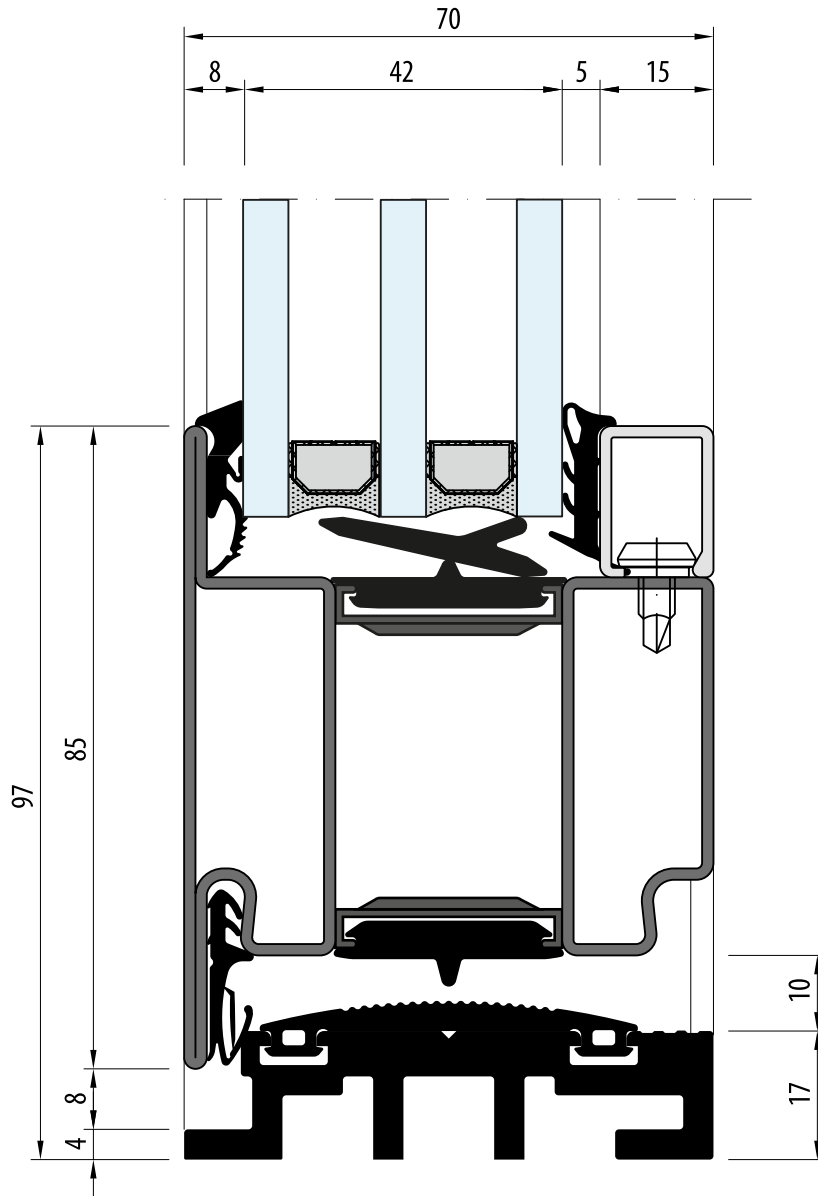

- Próg: 17 mm · Skrzydło: 85 mm
- Seuil: 17 mm · Vantail: 85 mm
- Threshold: 17 mm · Sash: 85 mm
- Schwelle: 17 mm · Flügel: 85 mm
- Soglia: 17 mm · Anta: 85 mm
- Dorpel: 17 mm · Vleugel: 85 mm