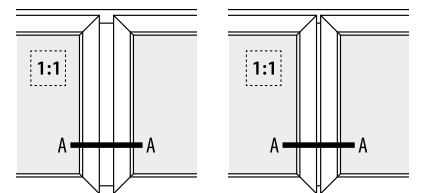

- Skrzydło: 38 mm · Skrzydło: 38 mm | Słupek stały: 38 mm · Skrzydło: 38 mm
- Vantail: 38 mm · Vantail: 38 mm | Meneau fixe: 38 mm · Vantail: 38 mm
- Sash 38 mm · Sash: 38 mm | Fix post: 38 mm · Sash: 38 mm
- Flügel: 38 mm · Flügel: 38 mm | Festem Pfahl: 38 mm · Flügel: 38 mm
- Anta: 38 mm · Anta: 38 mm | Montante fisso: 38 mm · Anta: 38 mm
- Vleugel: 38 mm · Vleugel: 38 mm | Vaste stijl: 38 mm · Vleugel: 38 mm