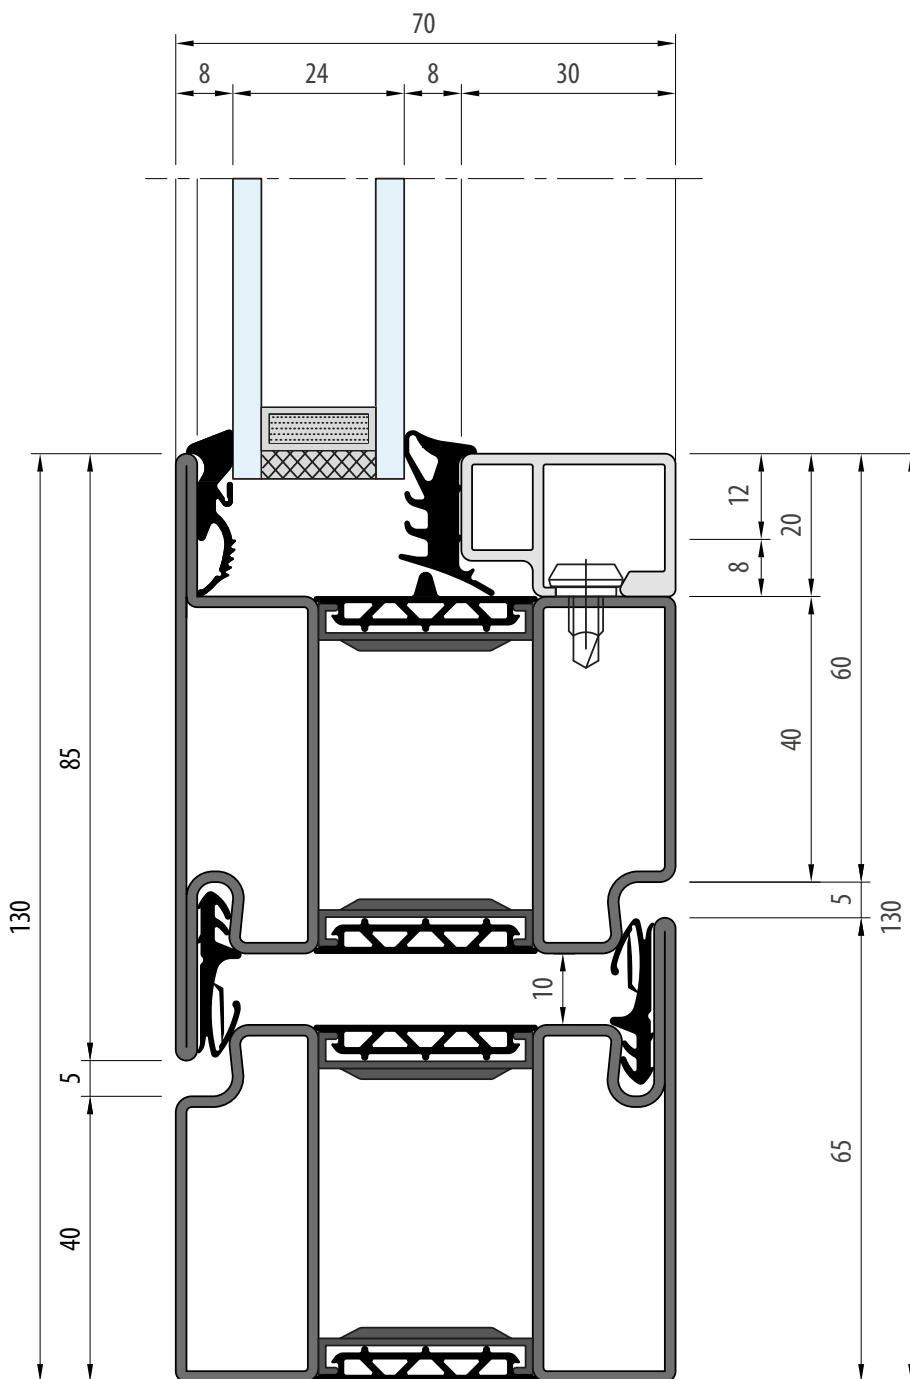

NEW GREEN HOME

1

3

4

2

6

- 5
-  Rama: 65 mm · Skrzydło: 85 mm
 -  Dormant: 65 mm · Vantail: 85 mm
 -  Frame: 65 mm · Sash: 85 mm
 -  Rahmen: 65 mm · Flügel: 85 mm
 -  Telaio: 65 mm · Anta: 85 mm
 -  Kozijn: 65 mm · Vleugel: 85 mm