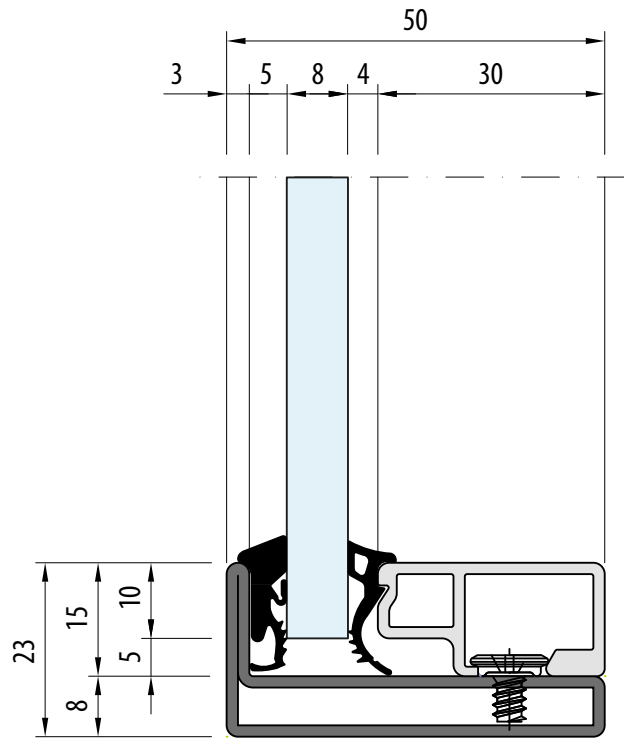

UNICO

PRESTO

PRESTO XS

50 mm

24 mm

-  Rama: 23 mm
-  Dormant: 23 mm
-  Frame: 23 mm
-  Rahmen: 23 mm
-  Telaio: 23 mm
-  Kozijn: 23 mm

-  Słupek staly: 38 mm
-  Meneau fixe: 38 mm
-  Fix post: 38 mm
-  Festem Pfahl: 38 mm
-  Montante fisso: 38 mm
-  Vaste stijl: 38 mm