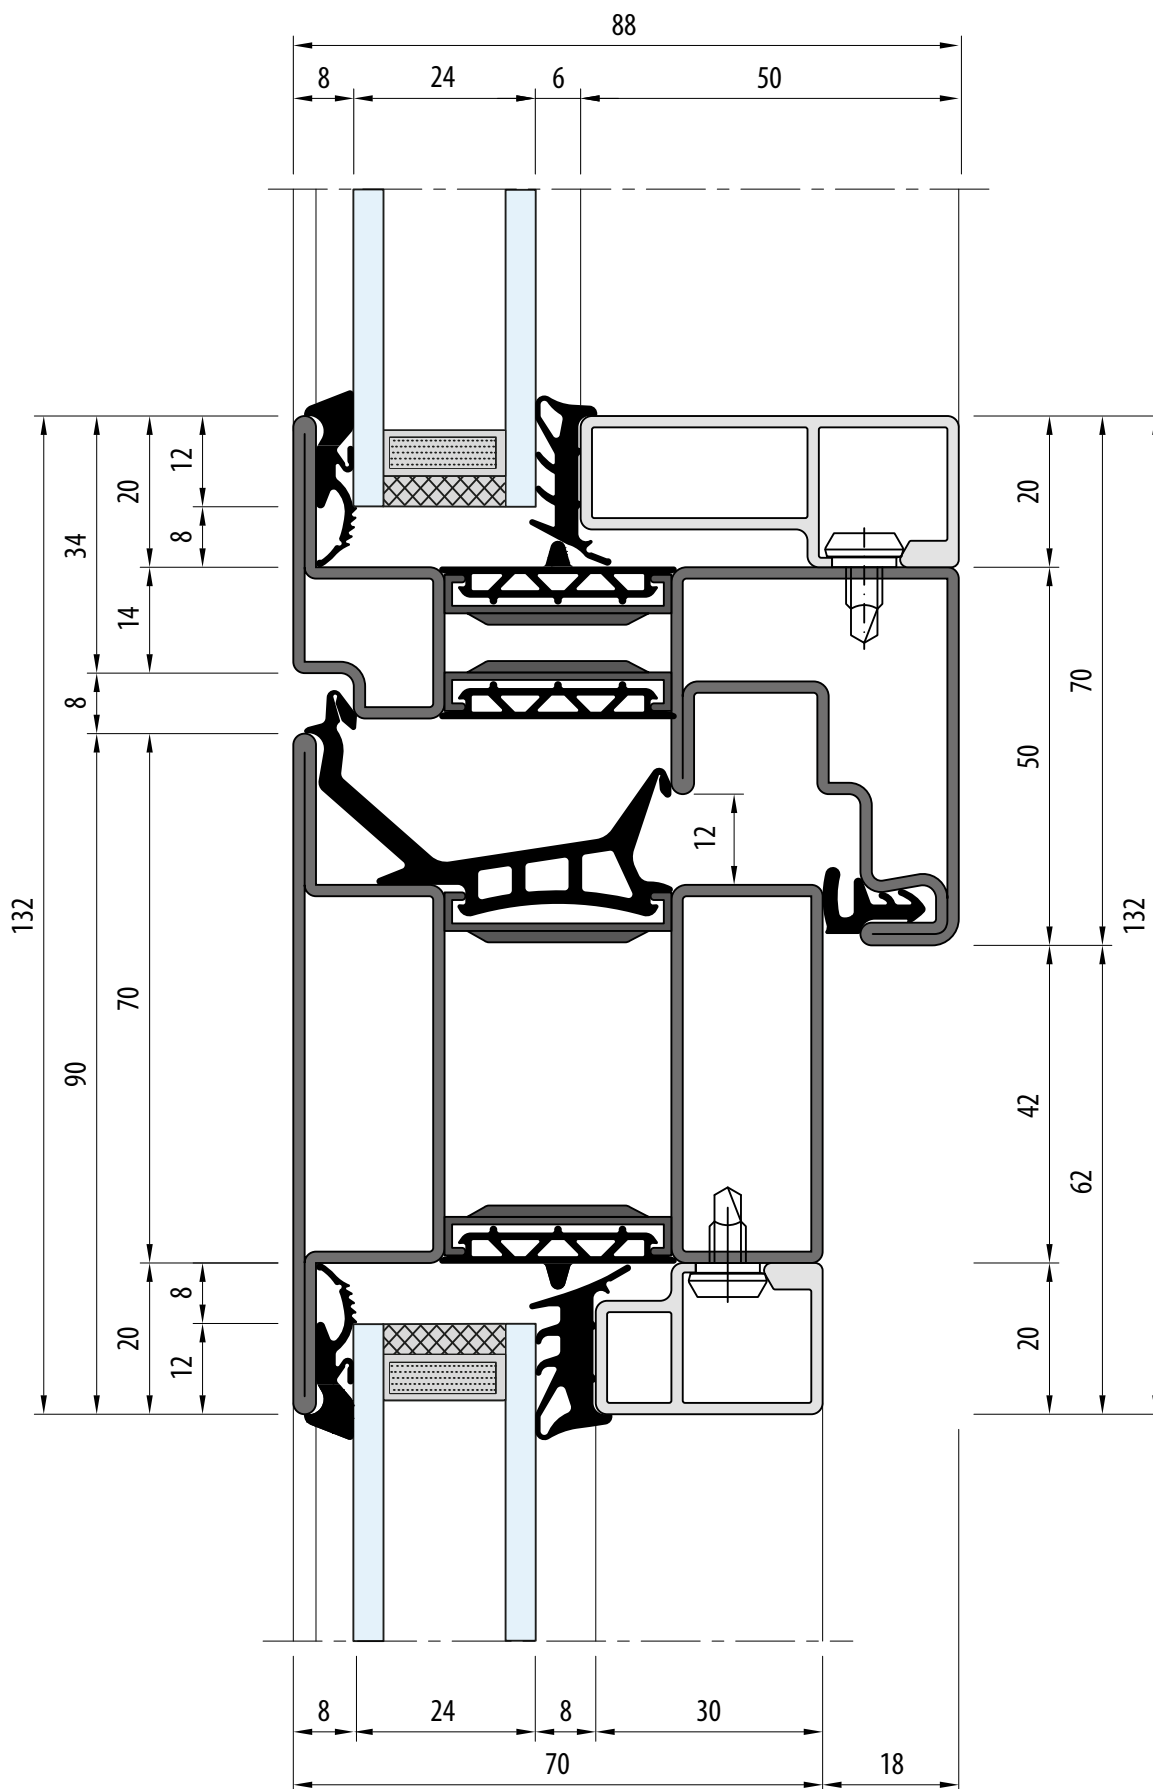

- Słupek stalowy: 90 mm · Skrzydło: 70 mm
- Meneau fixe: 90 mm · Vantail: 70 mm
- Fix post: 90 mm · Sash: 70 mm
- Festem Pfahl: 90 mm · Flügel: 70 mm
- Montante fisso: 90 mm · Anta: 70 mm
- Vaste stijl: 90 mm · Vleugel: 70 mm