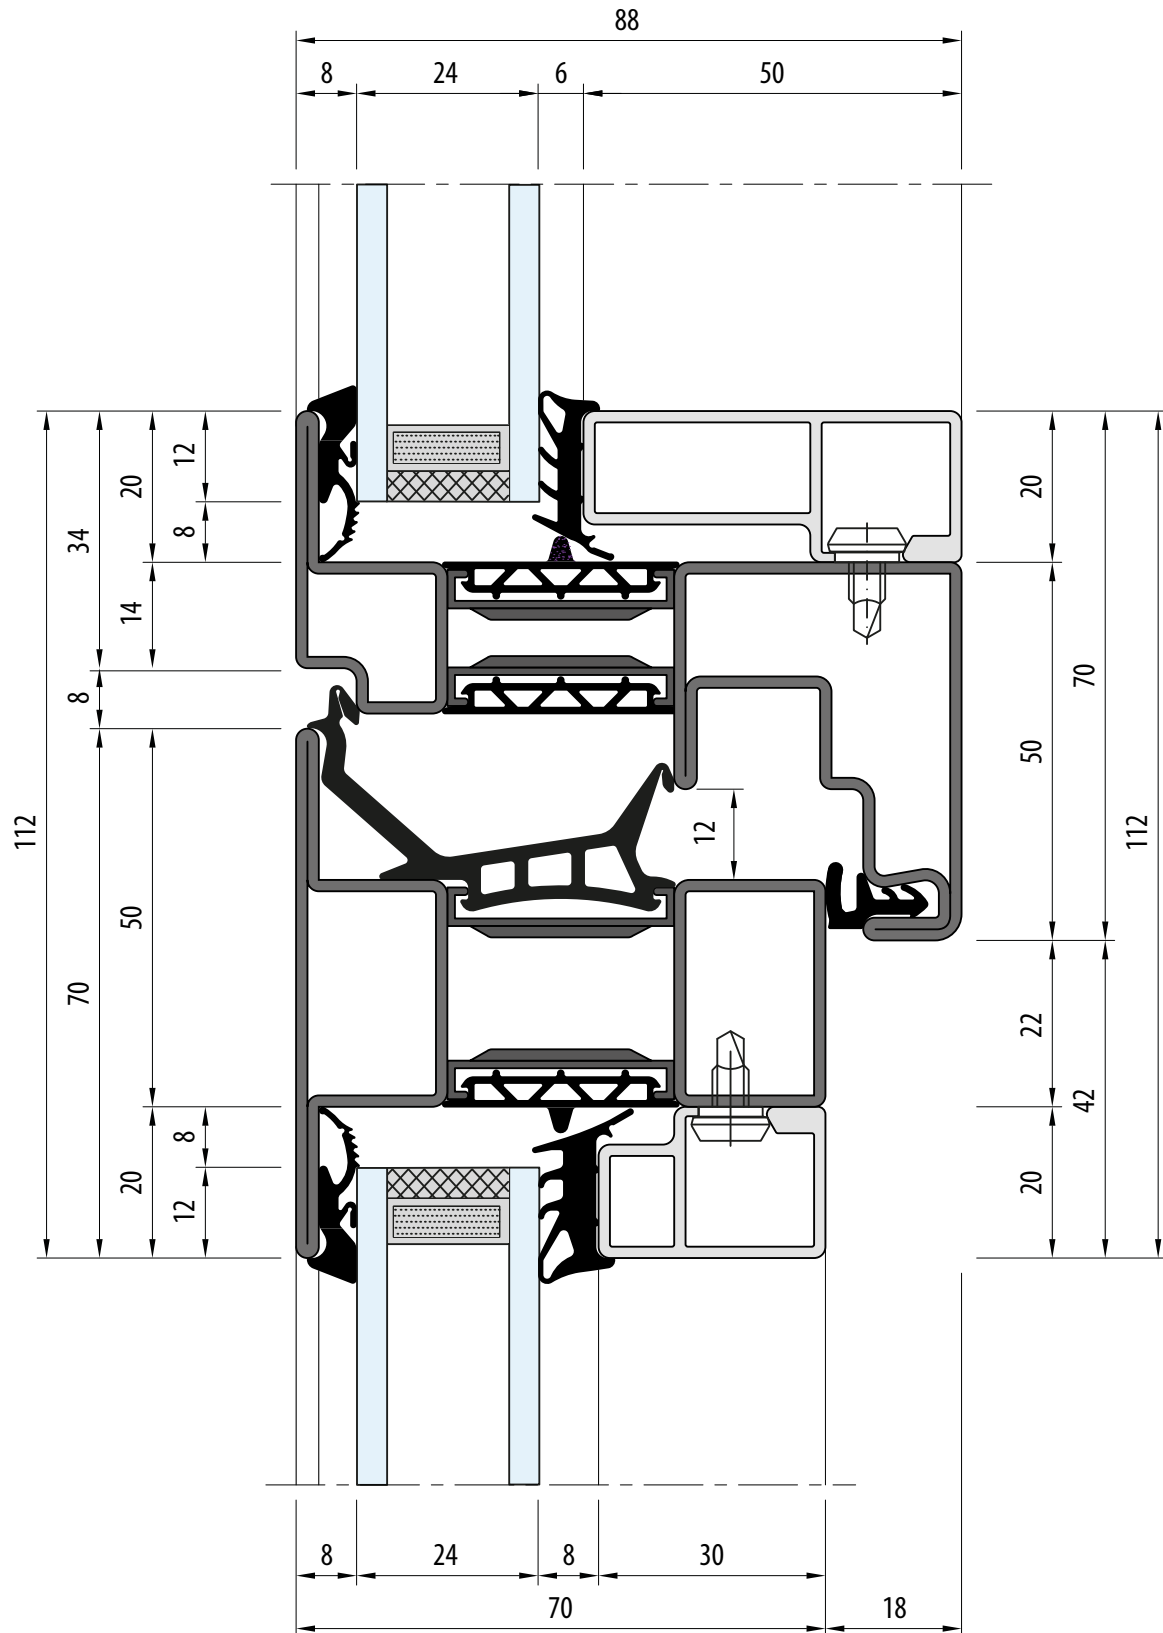

- Słupek stalowy: 70 mm · Skrzydło: 70 mm
- Meneau fixe: 70 mm · Vantail: 70 mm
- Fix post: 70 mm · Sash: 70 mm
- Festem Pfahl: 70 mm · Flügel: 70 mm
- Montante fisso: 70 mm · Anta: 70 mm
- Vaste stijl: 70 mm · Vleugel: 70 mm