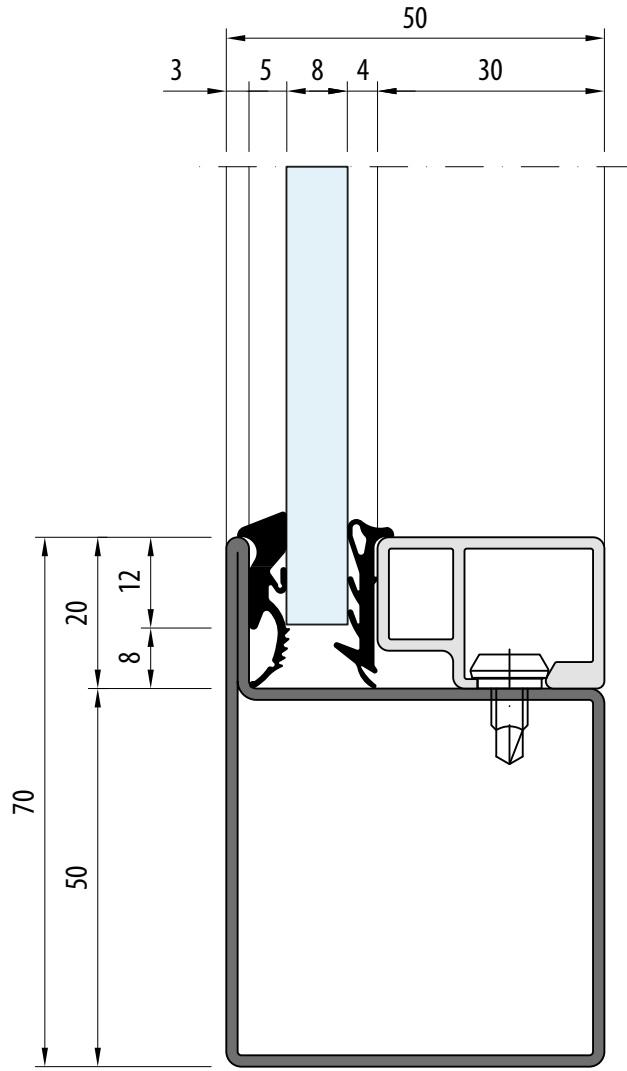

PRESTO XS

-  Rama: 60 mm
-  Dormant: 60 mm
-  Frame: 60 mm
-  Rahmen: 60 mm
-  Telaio: 60 mm
-  Kozijn: 60 mm

01.564

-  Rama: 70 mm
-  Dormant: 70 mm
-  Frame: 70 mm
-  Rahmen: 70 mm
-  Telaio: 70 mm
-  Kozijn: 70 mm