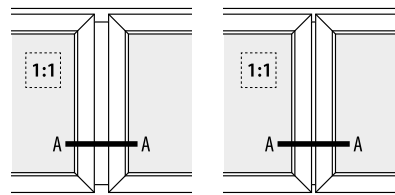

- Skrzydło: 38 mm · Skrzydło: 78 mm | Słupek stały: 38 mm · Skrzydło: 78 mm
- Vantail: 38 mm · Vantail: 78 mm | Meneau fixe: 38 mm · Vantail: 78 mm
- Sash 38 mm · Sash: 78 mm | Fix post: 38 mm · Sash: 78 mm
- Flügel: 38 mm · Flügel: 78 mm | Festem Pfahl: 38 mm · Flügel: 78 mm
- Anta: 38 mm · Anta: 78 mm | Montante fisso: 38 mm · Anta: 78 mm
- Vleugel: 38 mm · Vleugel: 78 mm | Vaste stijl: 38 mm · Vleugel: 78 mm