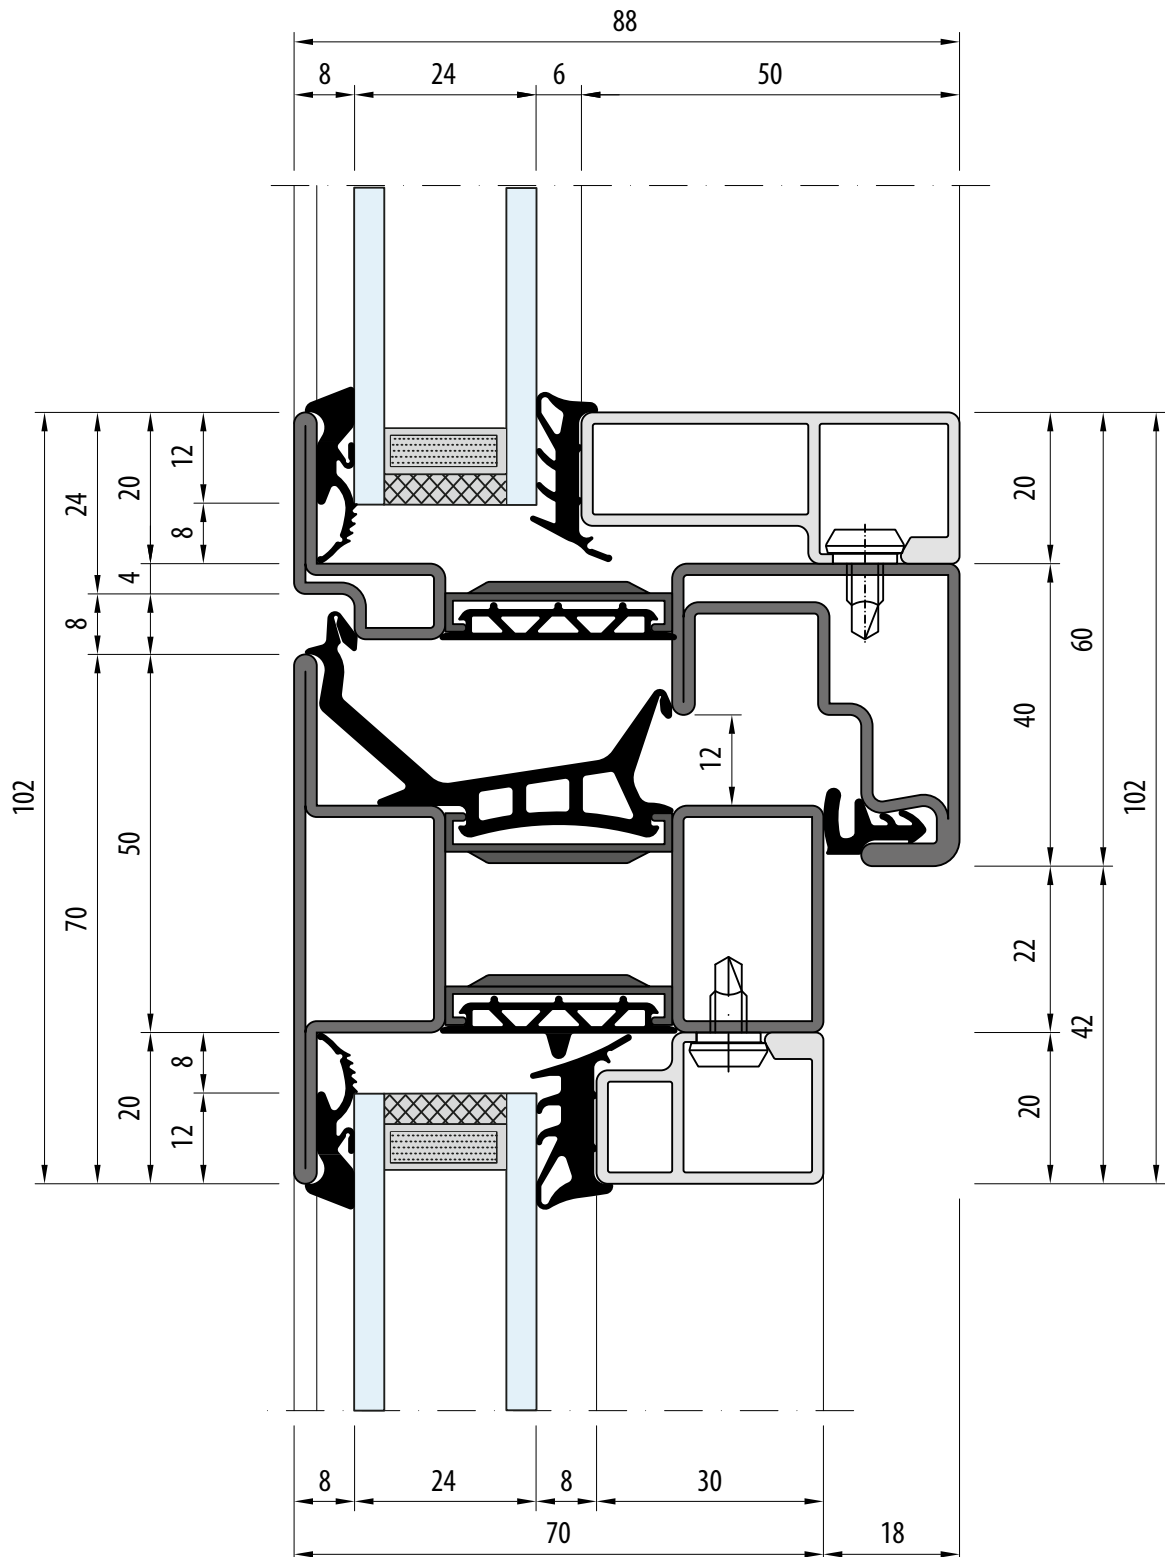

- Słupek stalowy: 70 mm · Skrzydło: 60 mm
- Meneau fixe: 70 mm · Vantail: 60 mm
- Fix post: 70 mm · Sash: 60 mm
- Festem Pfahl: 70 mm · Flügel: 60 mm
- Montante fisso: 70 mm · Anta: 60 mm
- Vaste stijl: 70 mm · Vleugel: 60 mm