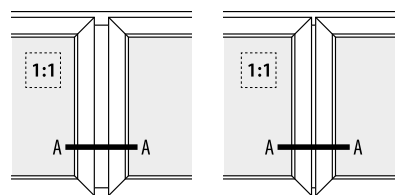

- Skrzydło: 38 mm · Skrzydło: 78 mm | Słupek stały: 38 mm · Skrzydło: 78 mm
- Vantail: 38 mm · Vantail: 78 mm | Meneau fixe: 38 mm · Vantail: 78 mm
- Sash 38 mm · Sash: 78 mm | Fix post: 38 mm · Sash: 78 mm
- Flügel: 38 mm · Flügel: 78 mm | Festem Pfahl: 38 mm · Flügel: 78 mm
- Anta: 38 mm · Anta: 78 mm | Montante fissa: 38 mm · Anta: 78 mm
- Vleugel: 38 mm · Vleugel: 78 mm | Vaste stijl: 38 mm · Vleugel: 78 mm