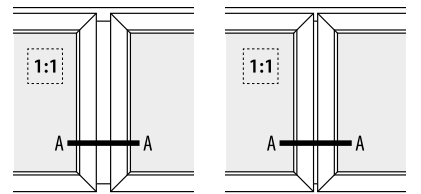

- Skrzydło: 38 mm · Skrzydło: 38 mm | Słupek stały: 38 mm · Skrzydło: 38 mm
- Vantail: 38 mm · Vantail: 38 mm | Meneau fixe: 38 mm · Vantail: 38 mm
- Sash 38 mm · Sash: 38 mm | Fix post: 38 mm · Sash: 38 mm
- Flügel: 38 mm · Flügel: 38 mm | Festem Pfahl: 38 mm · Flügel: 38 mm
- Anta: 38 mm · Anta: 38 mm | Montante fisso: 38 mm · Anta: 38 mm
- Vleugel: 38 mm · Vleugel: 38 mm | Vaste stijl: 38 mm · Vleugel: 38 mm