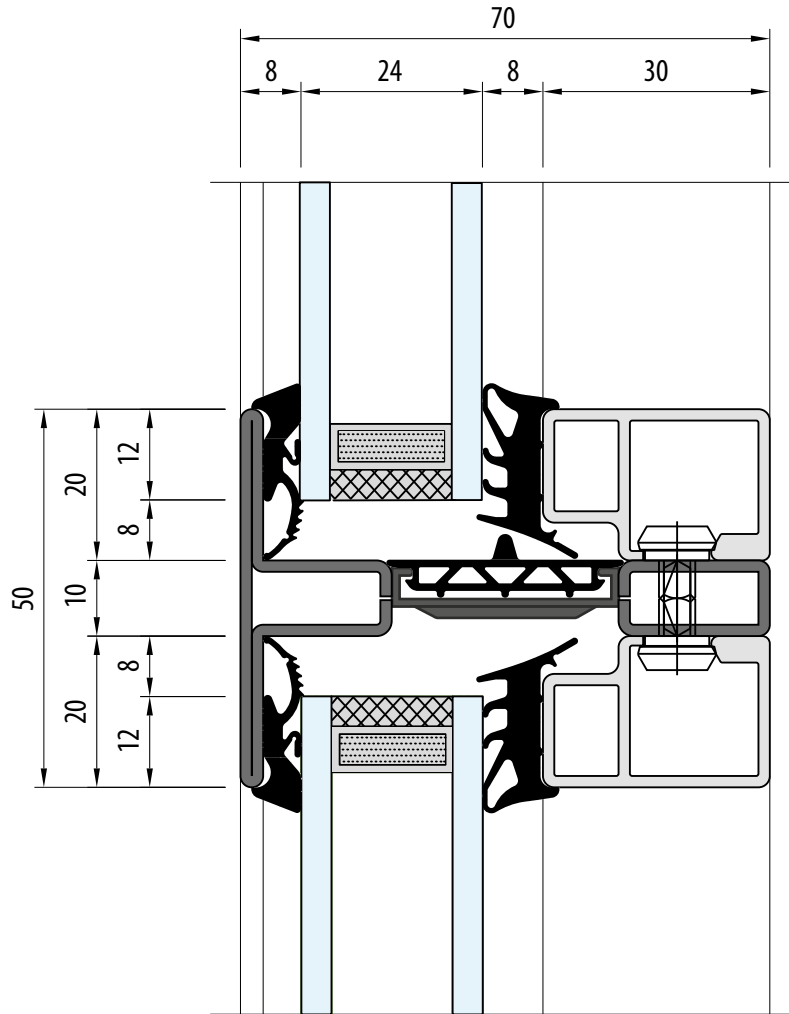

PRESTO

PRESTO XS

-  Rama: 30 mm
-  Dormant: 30 mm
-  Frame: 30 mm
-  Rahmen: 30 mm
-  Telaio: 30 mm
-  Kozijn: 30 mm

530.711

-  Słupek stalowy: 50 mm
-  Meneau fixe: 50 mm
-  Fixed post: 50 mm
-  Fester Pfosten: 50 mm
-  Montante fisso: 50 mm
-  Vaste stijl: 50 mm

-  Rama: 30 mm · Skrzydło: 70 mm
-  Dormant: 30 mm · Vantail: 70 mm
-  Frame: 30 mm · Sash: 70 mm
-  Rahmen: 30 mm · Flügel: 70 mm
-  Telaio: 30 mm · Anta: 70 mm
-  Kozijn: 30 mm · Vleugel: 70 mm

-  Rama: 50 mm
-  Dormant: 50 mm
-  Frame: 50 mm
-  Rahmen: 50 mm
-  Telaio: 50 mm
-  Kozijn: 50 mm