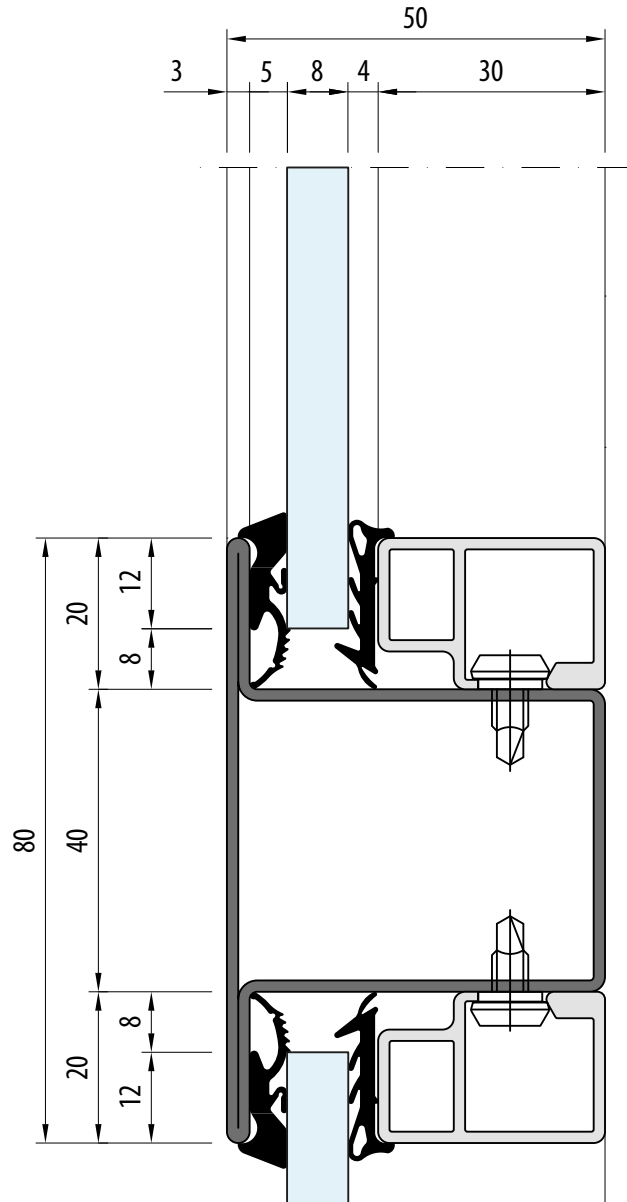

- Słupek stalowy: 80 mm
- Meneau fixe: 80 mm
- Fix post: 80 mm
- Festem Pfahl: 80 mm
- Montante fisso: 80 mm
- Vaste stijl: 80 mm