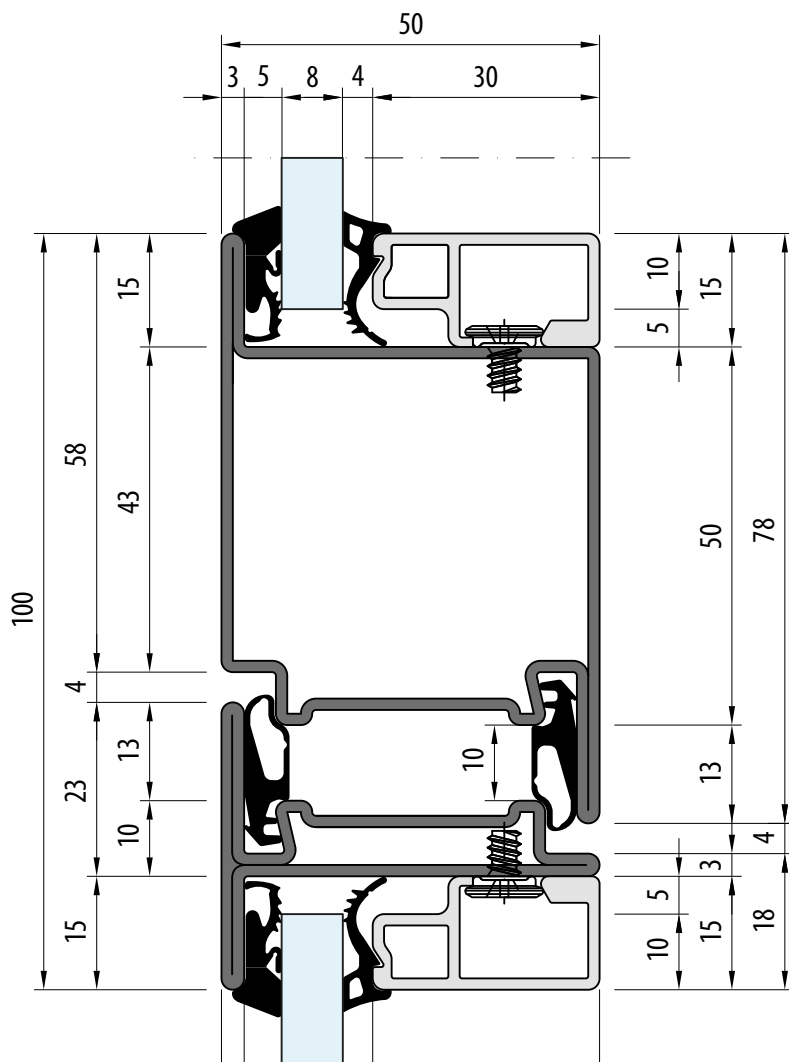

- Skrzydło: 38 mm · Skrzydło: 78 mm | Słupek stały: 38 mm · Skrzydło: 78 mm
- Vantail: 38 mm · Vantail: 78 mm | Meneau fixe: 38 mm · Vantail: 78 mm
- Sash 38 mm · Sash: 78 mm | Fix post: 38 mm · Sash: 78 mm
- Flügel: 38 mm · Flügel: 78 mm | Festem Pfahl: 38 mm · Flügel: 78 mm
- Anta: 38 mm · Anta: 78 mm | Montante fisso: 38 mm · Anta: 78 mm
- Vleugel: 38 mm · Vleugel: 78 mm | Vaste stijl: 38 mm · Vleugel: 78 mm