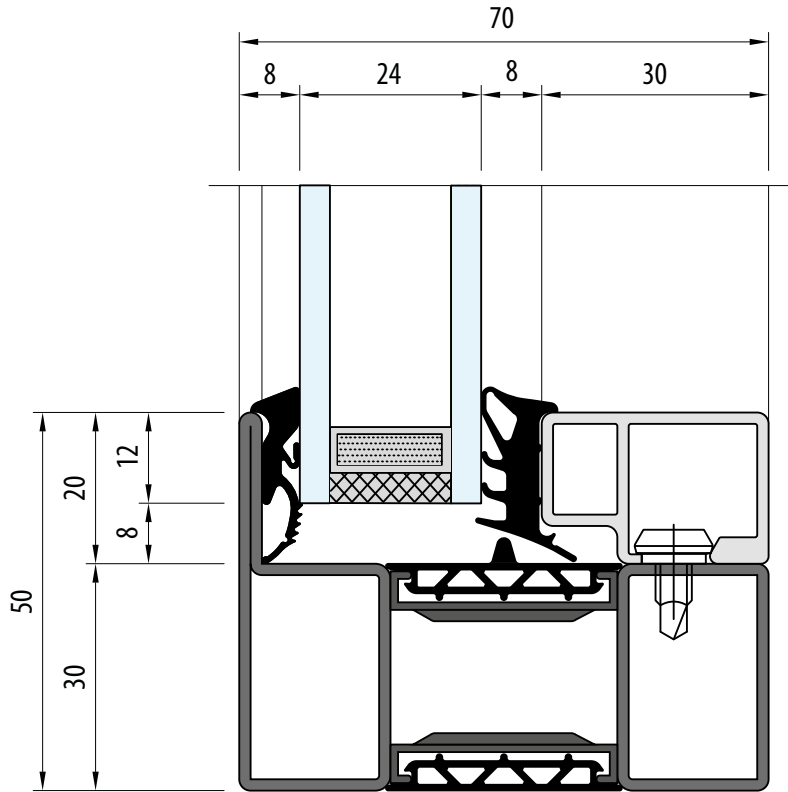

- Rama: 50 mm
- Dormant: 50 mm
- Frame: 50 mm
- Rahmen: 50 mm
- Telaio: 50 mm
- Kozijn: 50 mm