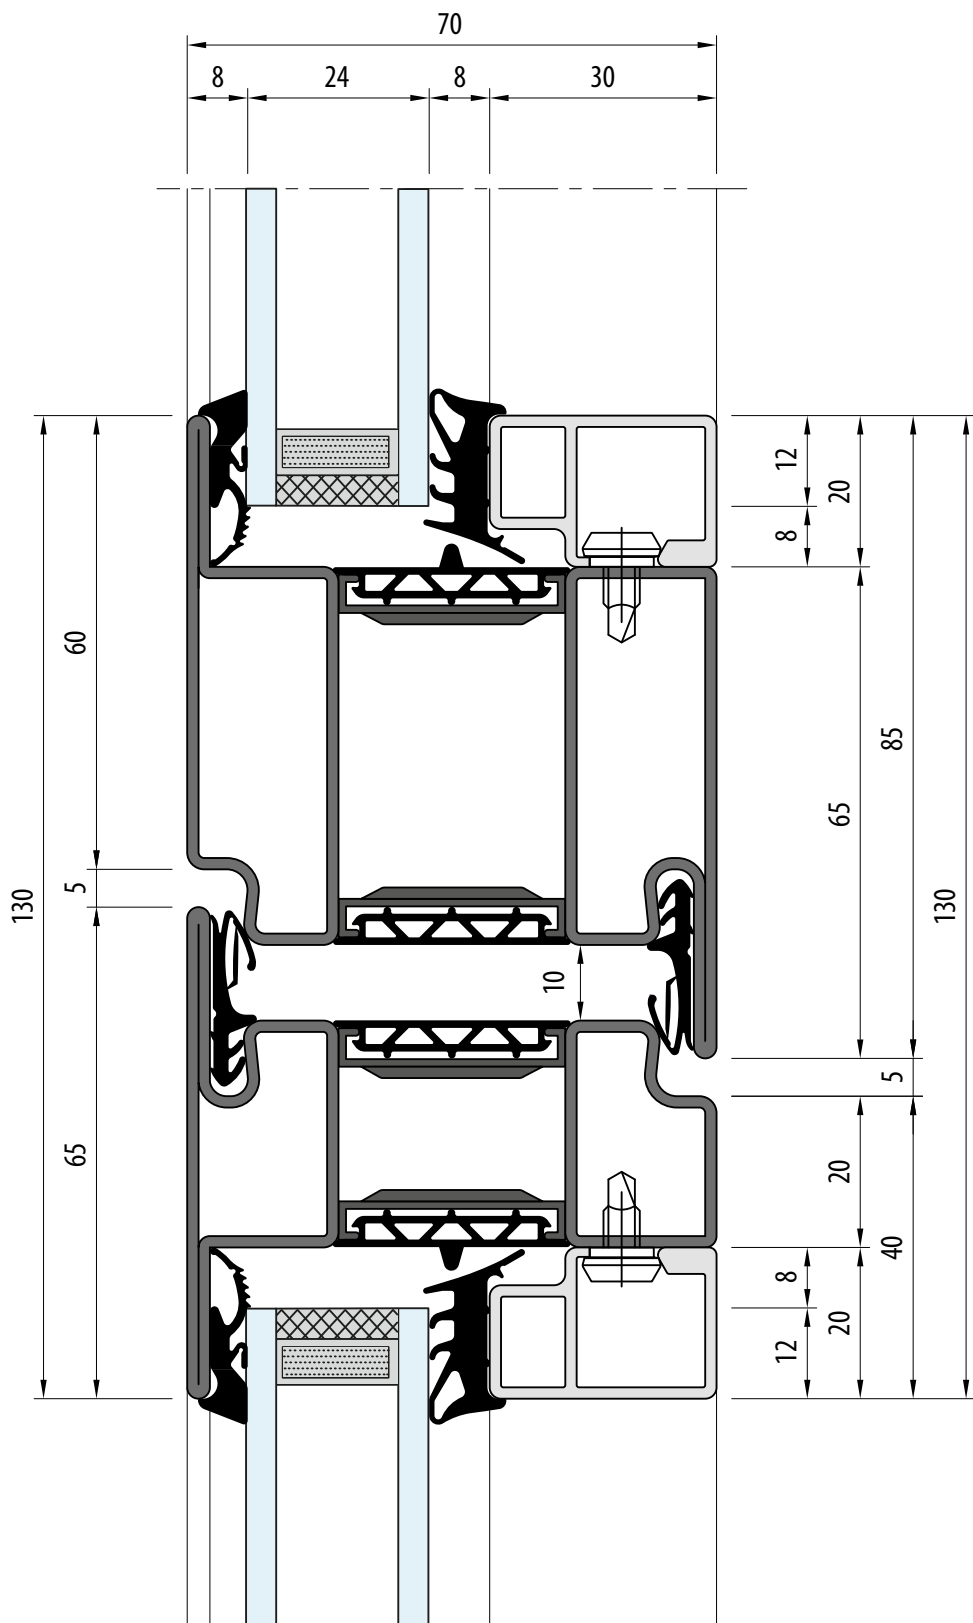

- Słupek stalowy: 65 mm · Skrzydło: 85 mm
- Meneau fixe: 65 mm · Vantail: 85 mm
- Fix post: 65 mm · Sash: 85 mm
- Festem Pfahl: 65 mm · Flügel: 85 mm
- Montante fisso: 65 mm · Anta: 85 mm
- Vaste stijl: 65 mm · Vleugel: 85 mm