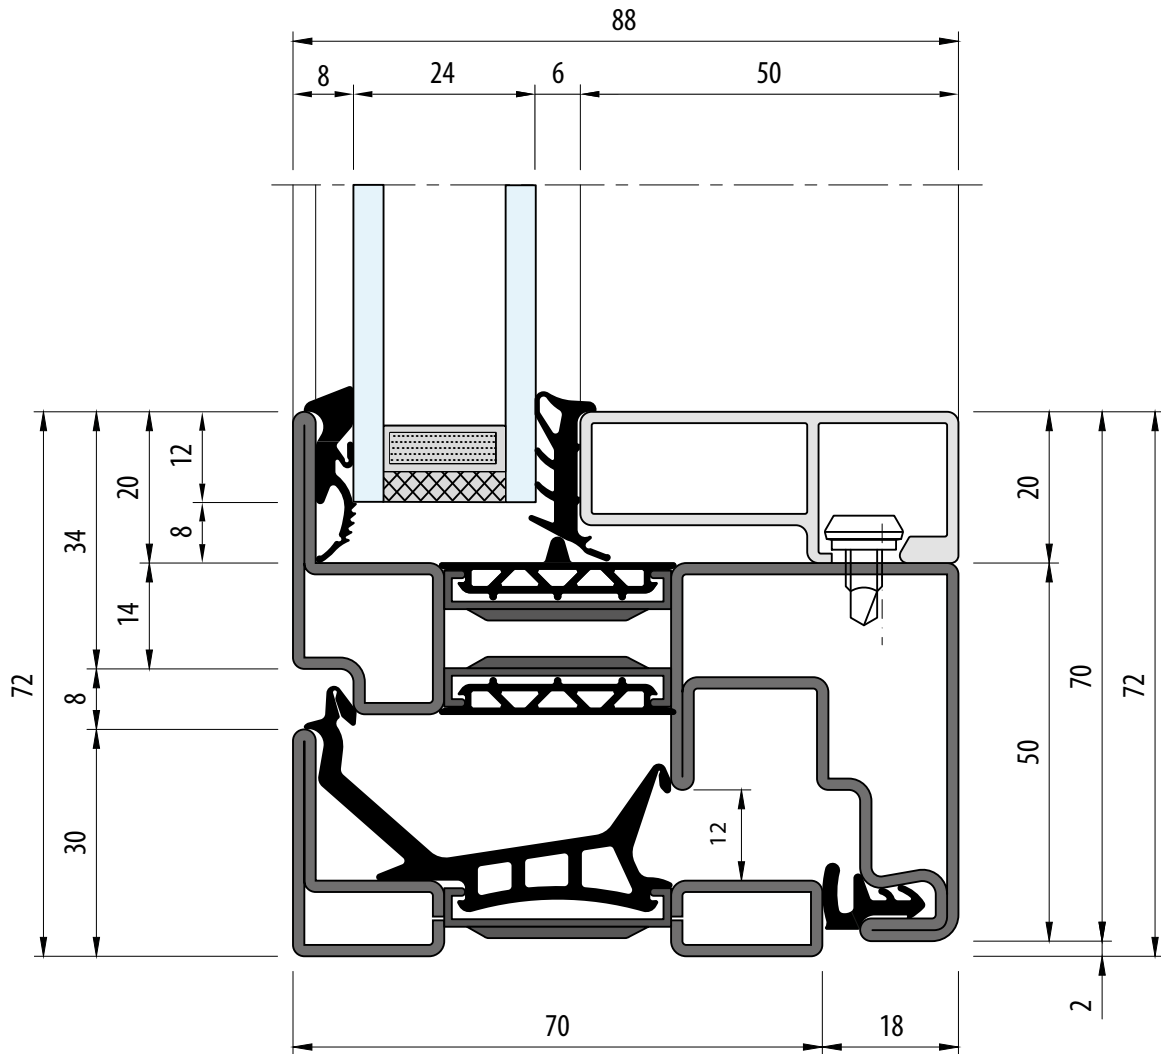

PRESTO

PRESTO XS

-  Rama: 30 mm
-  Dormant: 30 mm
-  Frame: 30 mm
-  Rahmen: 30 mm
-  Telaio: 30 mm
-  Kozijn: 30 mm

530.711

-  Słupek stalowy: 50 mm
-  Meneau fixe: 50 mm
-  Fixed post: 50 mm
-  Fester Pfosten: 50 mm
-  Montante fisso: 50 mm
-  Vaste stijl: 50 mm