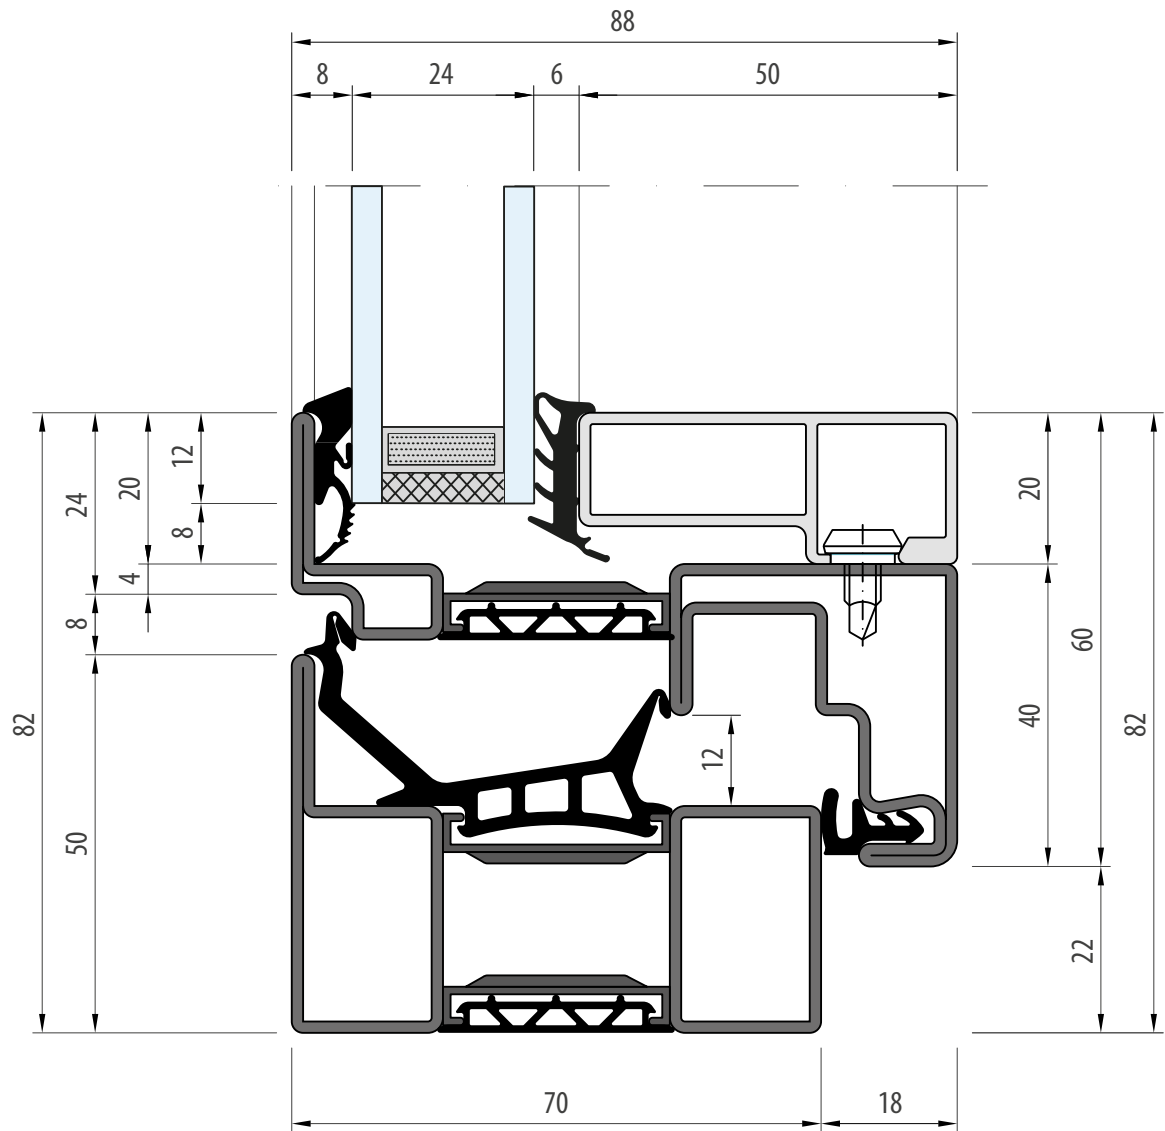

- Rama: 50 mm · Skrzydło: 60 mm
- Dormant: 50 mm · Vantail: 60 mm
- Frame: 50 mm · Sash: 60 mm
- Rahmen: 50 mm · Flügel: 60 mm
- Telaio: 50 mm · Anta: 60 mm
- Kozijn: 50 mm · Vleugel: 60 mm