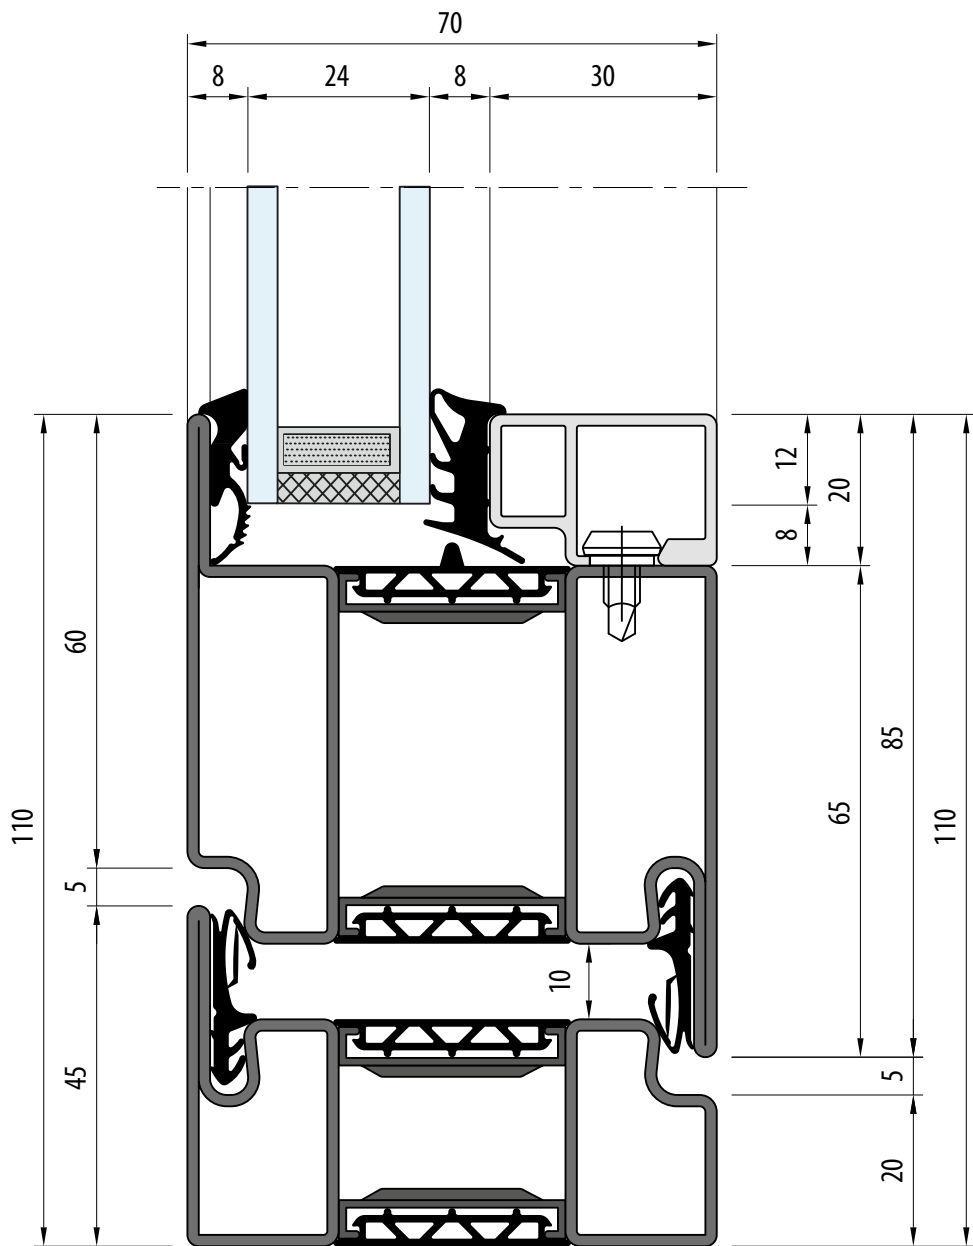

- Rama: 45 mm · Skrzydło: 85 mm
- Dormant: 45 mm · Vantail: 85 mm
- Frame: 45 mm · Sash: 85 mm
- Rahmen: 45 mm · Flügel: 85 mm
- Telaio: 45 mm · Anta: 85 mm
- Kozijn: 45 mm · Vleugel: 85 mm

A

A