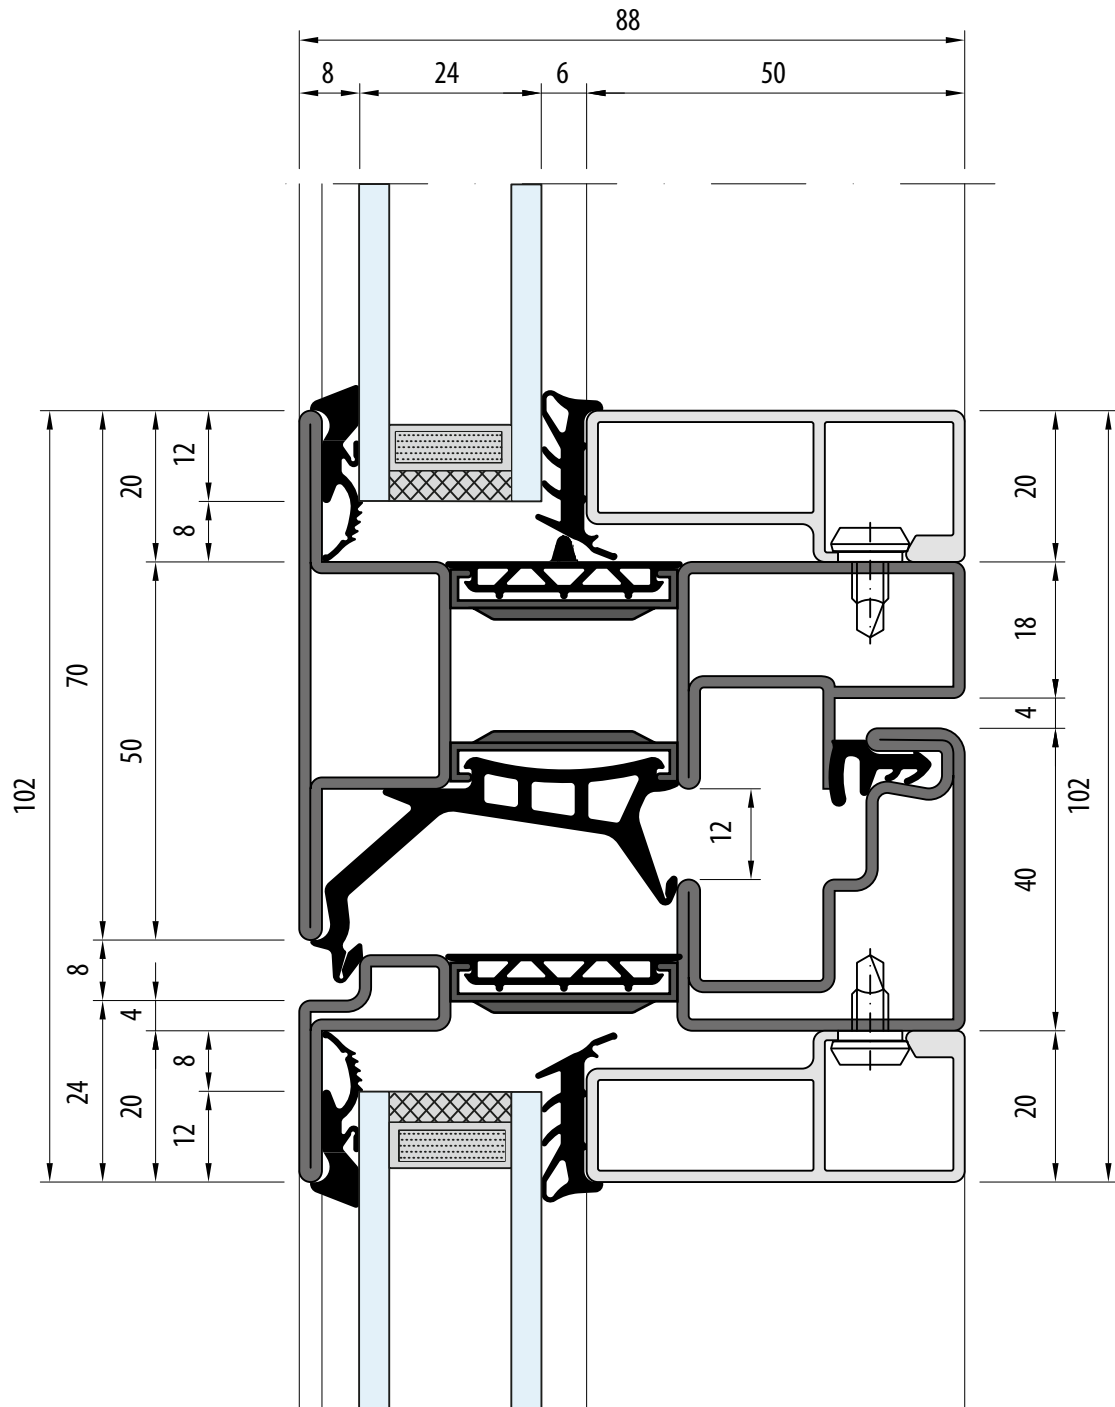

- Słupek ruchomy: 70 mm · Skrzydło: 60 mm
- Meneau mobile: 70 mm · Vantail: 60 mm
- Movable post: 70 mm · Sash: 60 mm
- Stulp: 70 mm · Flügel: 60 mm
- Montante mobile: 70 mm · Anta: 60 mm
- Verplaatsbare stijl: 70 mm · Vleugel: 60 mm