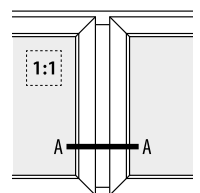

- Słupek stalowy: 65 mm · Skrzydło: 85 mm
- Meneau fixe: 65 mm · Vantail: 85 mm
- Fix post: 65 mm · Sash: 85 mm
- Festem Pfahl: 65 mm · Flügel: 85 mm
- Montante fisso: 65 mm · Anta: 85 mm
- Vaste stijl: 65 mm · Vleugel: 85 mm