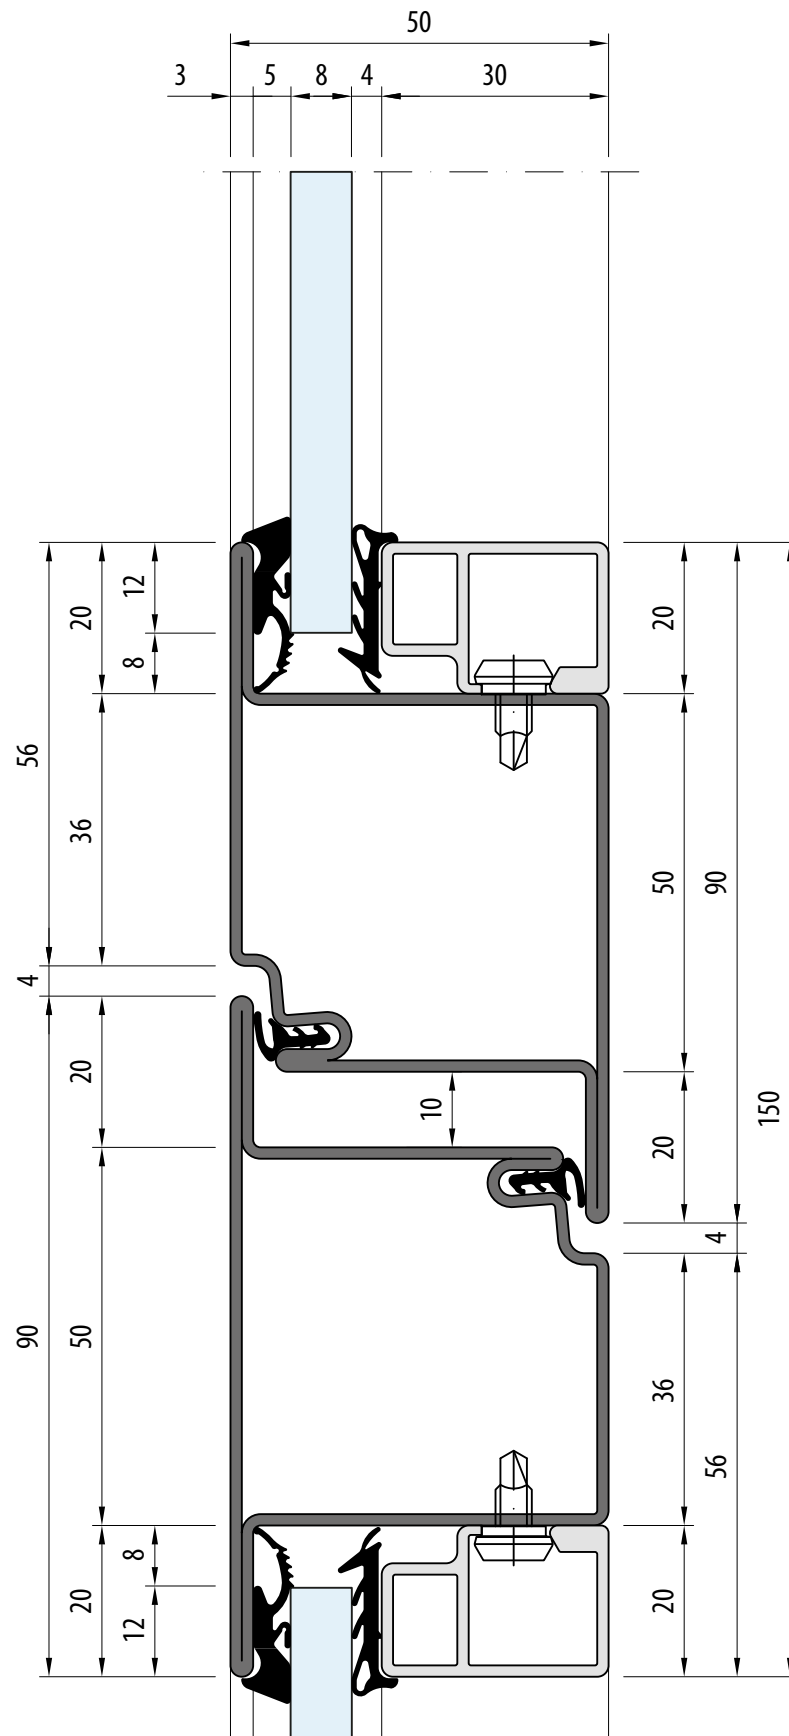

- Skrzydło: 90 mm · Skrzydło: 90 mm | Słupek stały: 90 mm · Skrzydło: 90 mm
- Vantail: 90 mm · Vantail: 90 mm | Meneau fixe: 90 mm · Vantail: 90 mm
- Sash 90 mm · Sash: 90 mm | Fix post: 90 mm · Sash: 90 mm
- Flügel: 90 mm · Flügel: 90 mm | Festem Pfahl: 90 mm · Flügel: 90 mm
- Anta: 90 mm · Anta: 90 mm | Montante fisso: 90 mm · Anta: 90 mm
- Vleugel: 90 mm · Vleugel: 90 mm | Vaste stijl: 90 mm · Vleugel: 90 mm