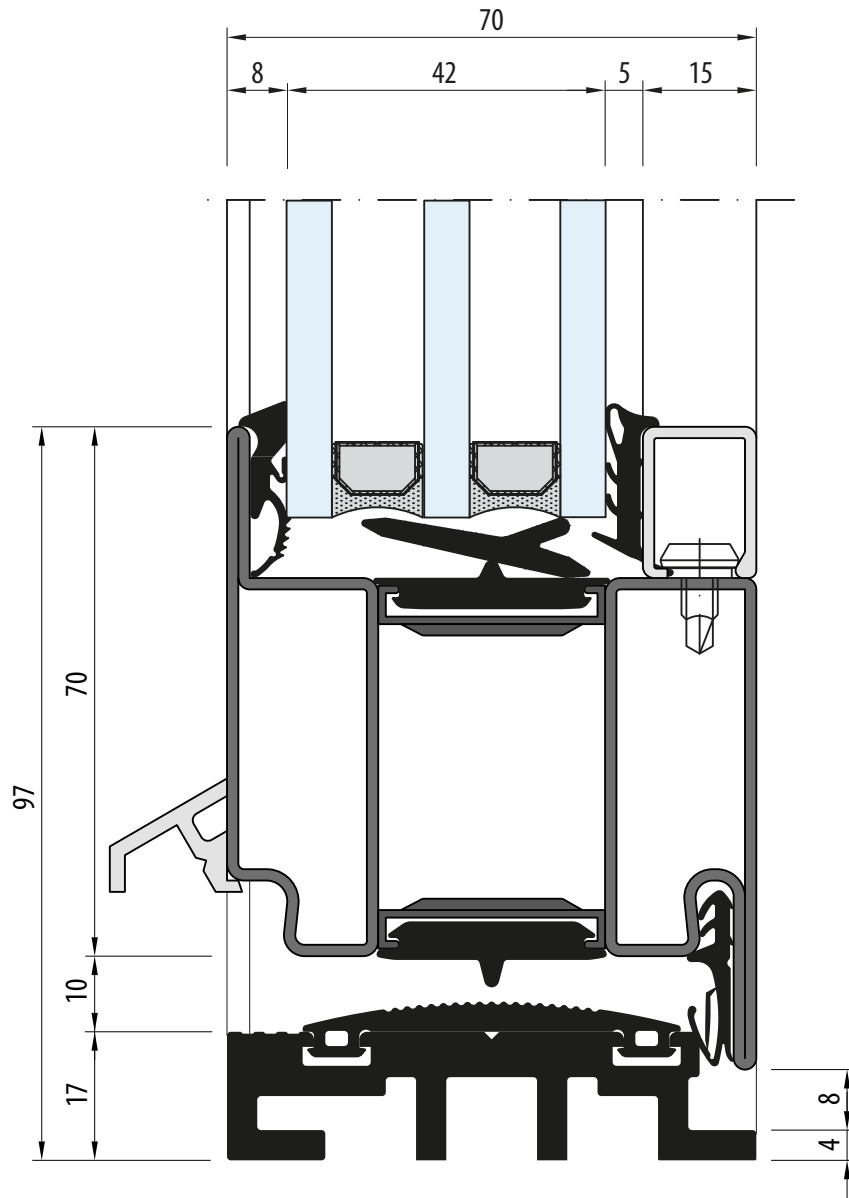

UNICO

PRESTO

PRESTO XS

- Próg: 17 mm · Skrzydło: 85 mm
- Seuil: 17 mm · Vantail: 85 mm
- Threshold: 17 mm · Sash: 85 mm
- Schwelle: 17 mm · Flügel: 85 mm
- Soglia: 17 mm · Anta: 85 mm
- Dorpel: 17 mm · Vleugel: 85 mm