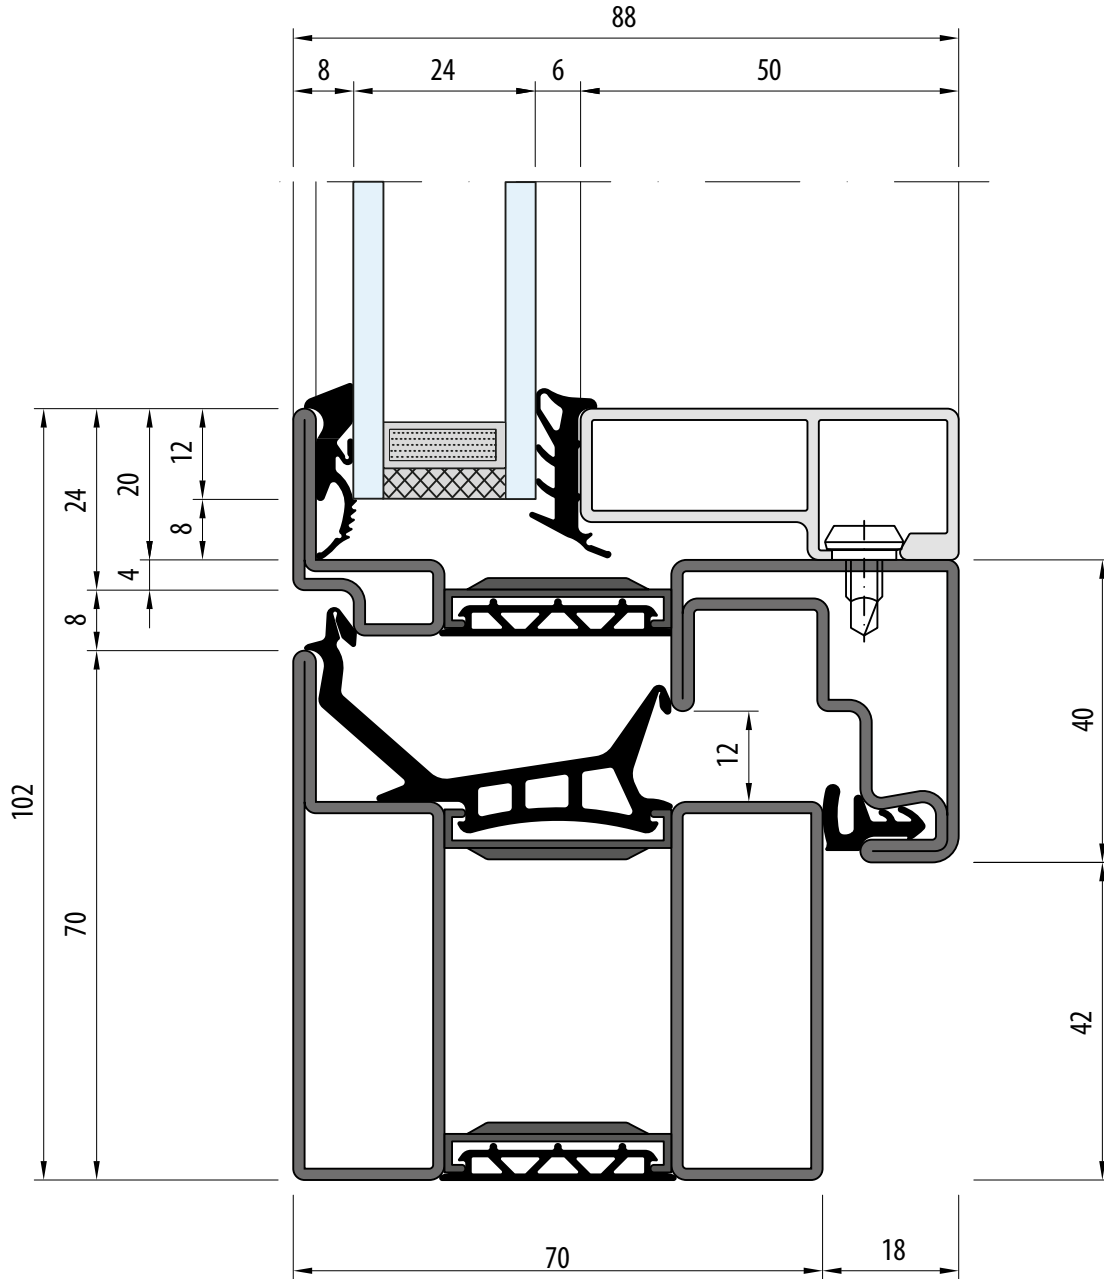

- Rama: 70 mm · Skrzydło: 60 mm
- Dormant: 70 mm · Vantail: 60 mm
- Frame: 70 mm · Sash: 60 mm
- Rahmen: 70 mm · Flügel: 60 mm
- Telaio: 70 mm · Anta: 60 mm
- Kozijn: 70 mm · Vleugel: 60 mm