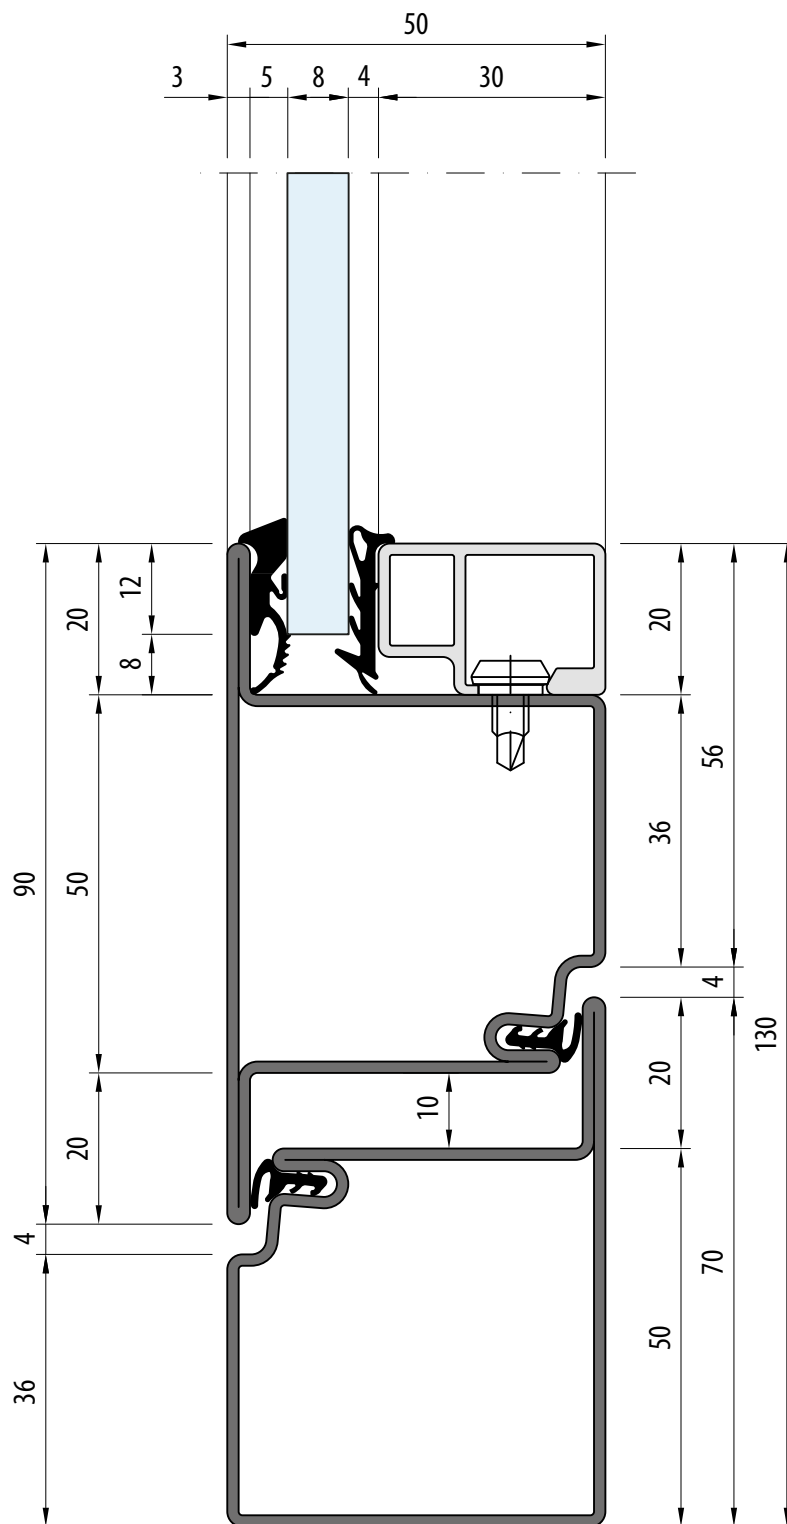

- Rama: 70 mm · Skrzydło: 90 mm
- Dormant: 70 mm · Vantail: 90 mm
- Frame: 70 mm · Sash: 90 mm
- Rahmen: 70 mm · Flügel: 90 mm
- Telaio: 70 mm · Anta: 90 mm
- Kozijn: 70 mm · Vleugel: 90 mm

A