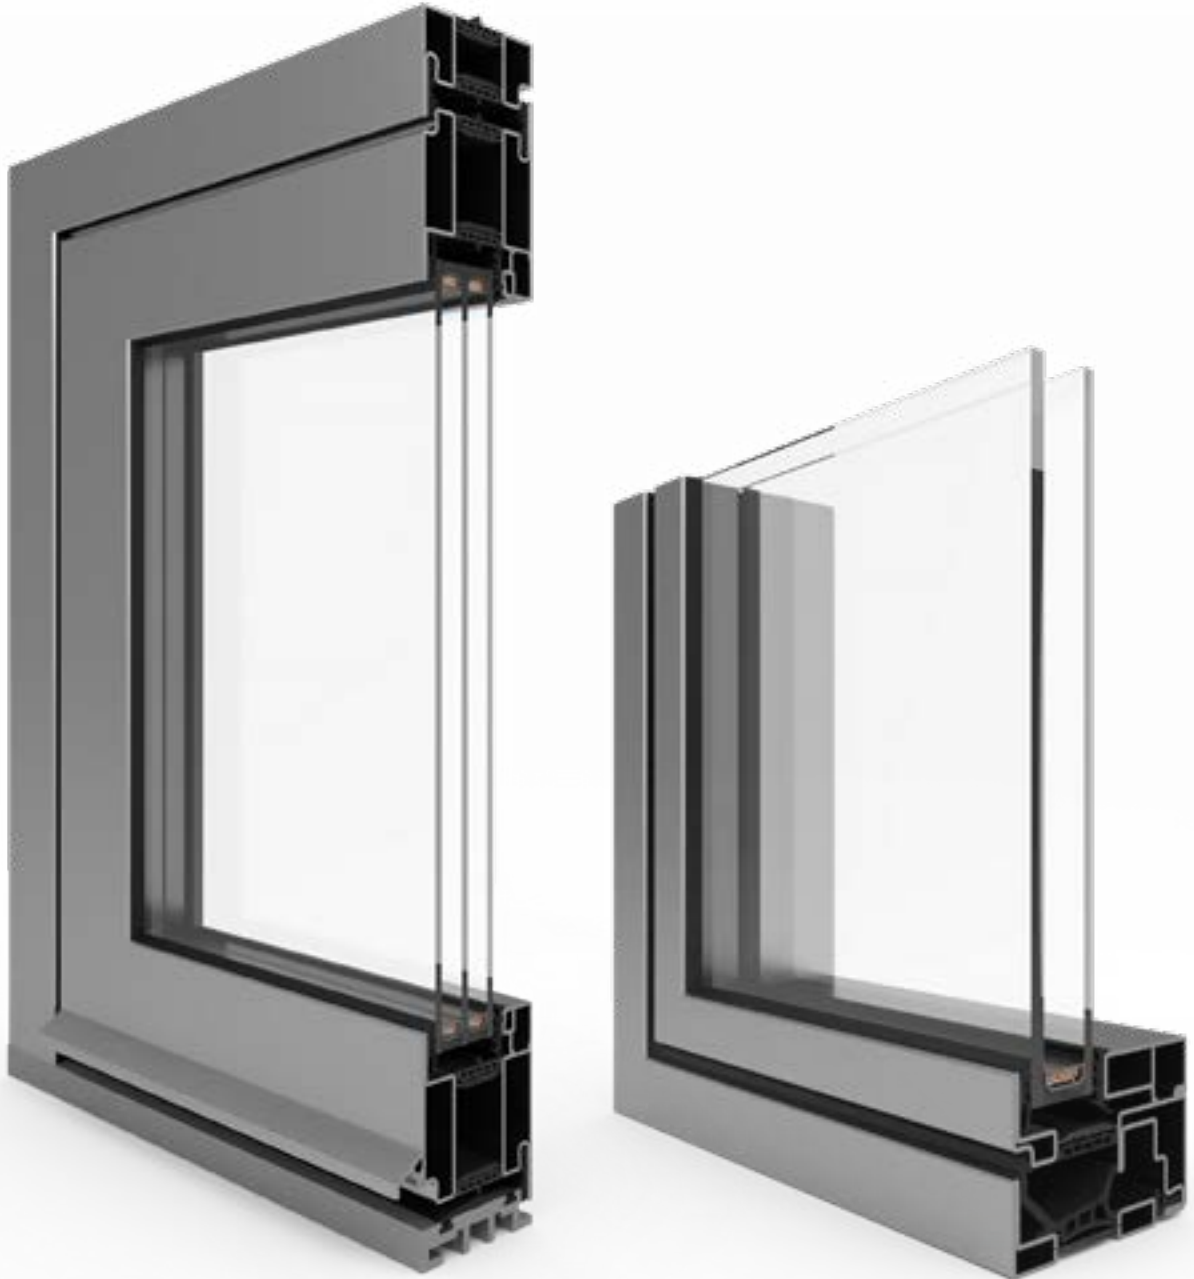

 Słupek stały
 Meneau fixe
 Fixed post
 Fester Pfosten
 Montante fisso
 Vaste stijl

 Rama - skrzydło
 Dormant - Ouvrant
 Frame - Sash
 Rahmen - Flügel
 Telaio - Anta
 Kader - vleugel

 Poprzeczka
 Traverse
 Muntin bar
 Kämpfer
 Traverso
 Tussenstijl

 Słupek ruchomy
 Meneau mobile
 Moveable post
 Stulp
 Montante mobile
 Verplaatsbare stijl

UNICO

70 mm

42 mm

DOOR/FIX

60 mm

WINDOW

UNICO