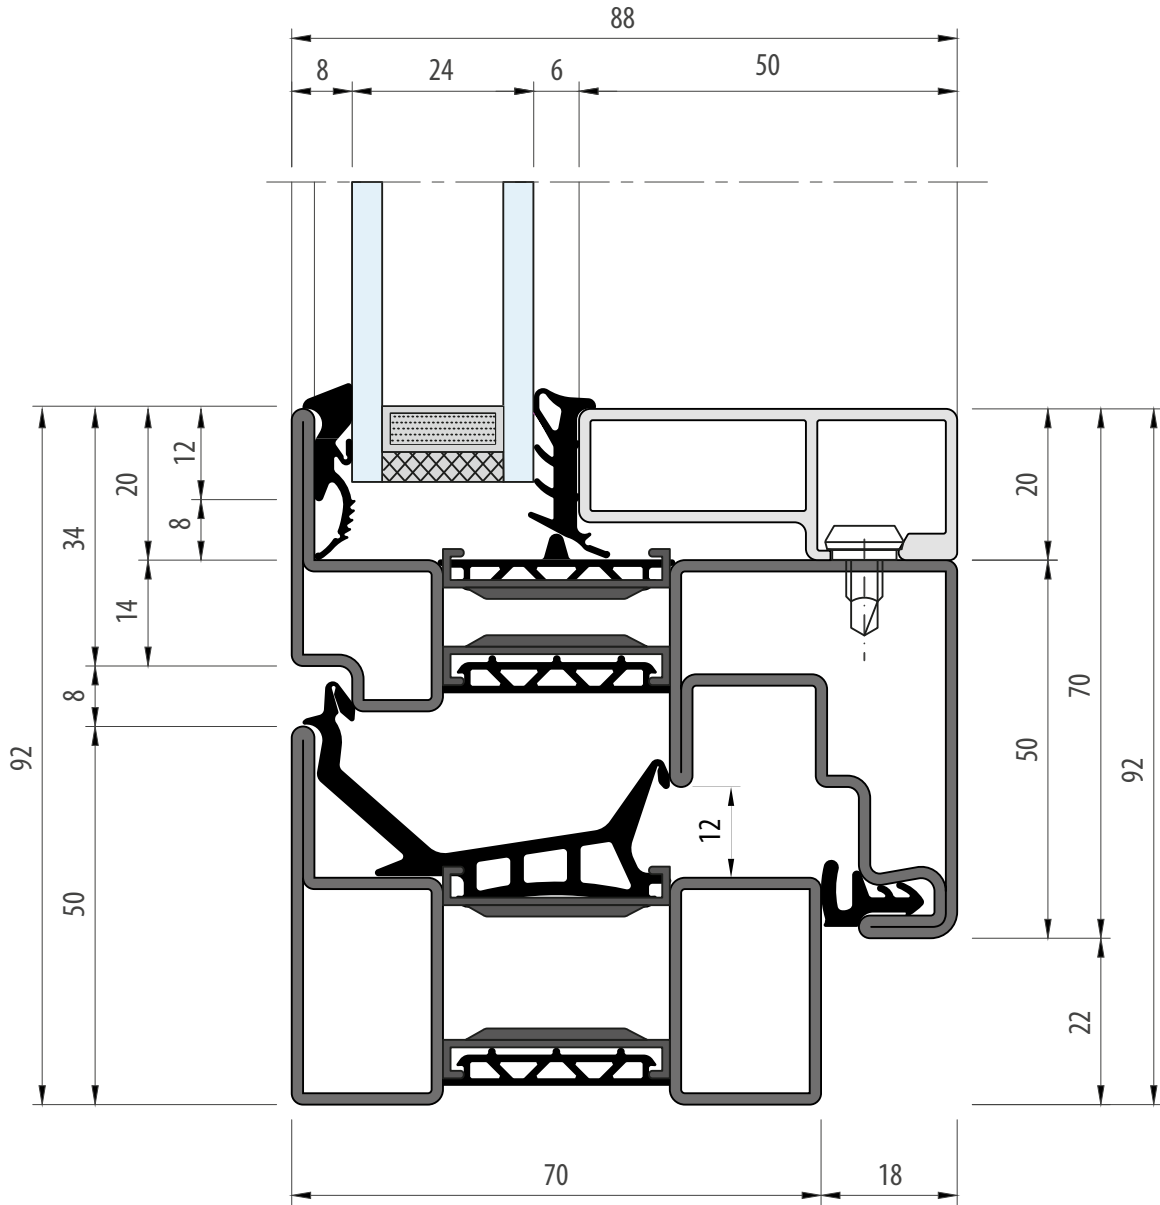

- Rama: 50 mm · Skrzydło: 70 mm
- Dormant: 50 mm · Vantail: 70 mm
- Frame: 50 mm · Sash: 70 mm
- Rahmen: 50 mm · Flügel: 70 mm
- Telaio: 50 mm · Anta: 70 mm
- Kozijn: 50 mm · Vleugel: 70 mm