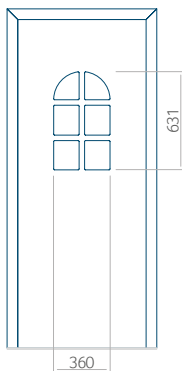

Design senza applicazione INOX