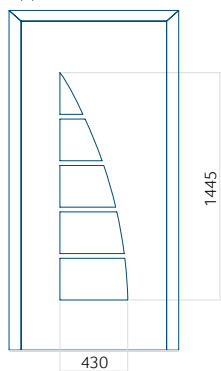

Design senza
applicazione INOX