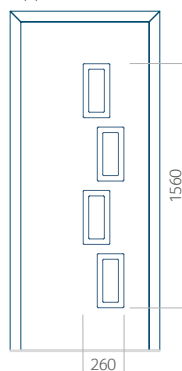

Disegno con applicazione INOX

Dimensione minima del pannello	Dimensione massima del pannello
PVC: 570x1650	PVC: 900x2150
ALU: 570x1650	ALU: 1100x2300
WOOD: 570x1650	WOOD: 840x2240