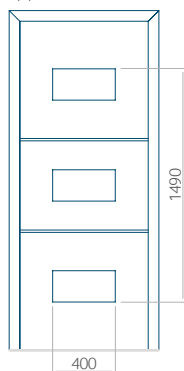

Design senza applicazione INOX