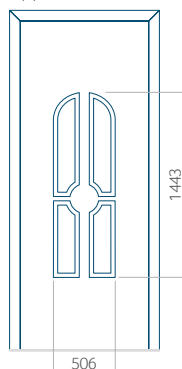

## Pannello 24

Design senza  
applicazione INOX

Disegno con  
applicazione INOX

Dimensione minima del pannello	Dimensione massima del pannello
PVC: 590x1650	PVC: 900x2150
ALU: 590x1650	ALU: 1100x2300
WOOD: 590x1650	WOOD: 840x2240

## Pannello 25

Design senza applicazione INOX

Disegno con applicazione INOX

Dimensione minima del pannello	Dimensione massima del pannello
PVC: 380x1650	PVC: 900x2150
ALU: 380x1650	ALU: 1100x2300
WOOD: 380x1650	WOOD: 840x2240

## Pannello 26

Design senza applicazione INOX

Disegno con applicazione INOX

Dimensione minima del pannello	Dimensione massima del pannello
PVC: 370x1650	PVC: 900x2150
ALU: 370x1650	ALU: 1100x2300
WOOD: 370x1650	WOOD: 840x2240

## Pannello 27

Design senza  
applicazione INOX

Disegno con  
applicazione INOX

Dimensione minima del pannello	Dimensione massima del pannello
PVC: 600x1650	PVC: 900x2150
ALU: 600x1650	ALU: 1100x2300
WOOD: 600x1650	WOOD: 840x2240