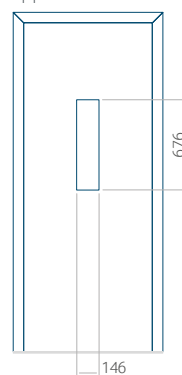

## Pannello 23

Design senza  
applicazione INOX

Disegno con  
applicazione INOX

Dimensione minima del pannello	Dimensione massima del pannello
PVC: 570x1650	PVC: 900x2150
ALU: 570x1650	ALU: 1100x2300
WOOD: 570x1650	WOOD: 840x2240

## Pannello 24

Design senza  
applicazione INOX

Disegno con  
applicazione INOX

Dimensione minima del pannello	Dimensione massima del pannello
PVC: 590x1650	PVC: 900x2150
ALU: 590x1650	ALU: 1100x2300
WOOD: 590x1650	WOOD: 840x2240

## Pannello 25

Design senza applicazione INOX

Disegno con applicazione INOX

Dimensione minima del pannello	Dimensione massima del pannello
PVC: 380x1650	PVC: 900x2150
ALU: 380x1650	ALU: 1100x2300
WOOD: 380x1650	WOOD: 840x2240

## Pannello 26

Design senza applicazione INOX

Disegno con applicazione INOX

Dimensione minima del pannello	Dimensione massima del pannello
PVC: 370x1650	PVC: 900x2150
ALU: 370x1650	ALU: 1100x2300
WOOD: 370x1650	WOOD: 840x2240