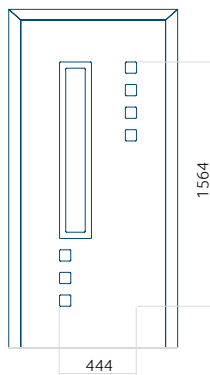

Disegno con applicazione INOX

Dimensione minima del pannello

PVC: 590x1650

ALU: 590x1650

WOOD: 590x1650

Dimensione massima del pannello

PVC: 900x2150

ALU: 1100x2300

WOOD: 840x2240