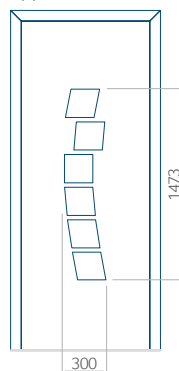

Design senza applicazione INOX