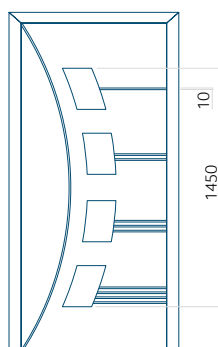

Disegno tecnico

- Vetri anteriori: VSG 33.1 thermofloat
- Vetri centrali: float sabbiato con strisce trasparenti
- Vetri posteriori: thermofloat con canalina calda nera
- Fresatura del pannello

Dimensione minima del pannello

ALU: 750x2000

Dimensione massima del pannello

ALU: 1400x2600