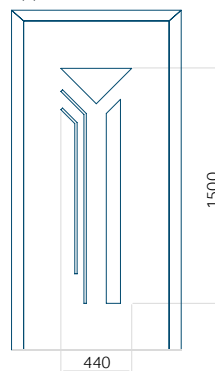

Design senza
applicazione INOX