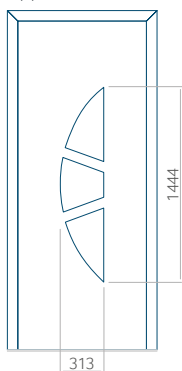

## Pannello 10

Design senza  
applicazione INOX

Disegno con  
applicazione INOX

Dimensione minima del pannello	Dimensione massima del pannello
PVC: 570x1650	PVC: 900x2150
ALU: 570x1650	ALU: 1100x2300
WOOD: 570x1650	WOOD: 840x2240

## Pannello 17

Design senza applicazione INOX

Disegno con applicazione INOX

Dimensione minima del pannello	Dimensione massima del pannello
PVC: 570x1650	PVC: 900x2150
ALU: 570x1650	ALU: 1100x2300
WOOD: 570x1650	WOOD: 840x2240

## Pannello 18

Design senza applicazione INOX

Disegno con applicazione INOX

Dimensione minima del pannello	Dimensione massima del pannello
PVC: 570x1650	PVC: 900x2150
ALU: 570x1650	ALU: 1100x2300
WOOD: 570x1650	WOOD: 840x2240

## Pannello 19

Design senza applicazione INOX

Disegno con applicazione INOX

Dimensione minima del pannello	Dimensione massima del pannello
PVC: 570x1750	PVC: 900x2150
ALU: 570x1750	ALU: 1100x2300
WOOD: 570x1750	WOOD: 840x2240