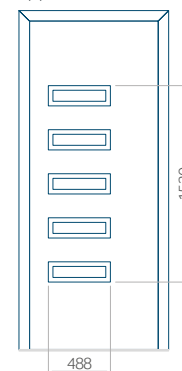

Disegno con applicazione INOX