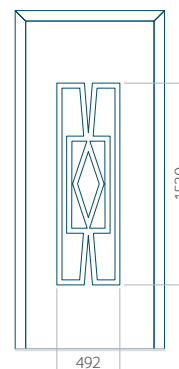

## Pannello 03

Design senza applicazione INOX

Disegno con applicazione INOX

Dimensione minima del pannello	Dimensione massima del pannello
PVC: 570x1750	PVC: 900x2150
ALU: 570x1750	ALU: 1100x2300
WOOD: 570x1750	WOOD: 840x2240

## Pannello 04

Design senza applicazione INOX

Disegno con applicazione INOX

Dimensione minima del pannello	Dimensione massima del pannello
PVC: 590x1650	PVC: 900x2150
ALU: 590x1650	ALU: 1100x2300
WOOD: 590x1650	WOOD: 840x2240