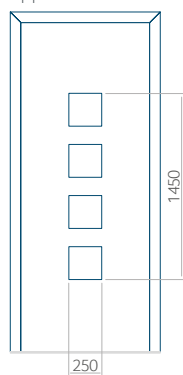

## Pannello 23

Design senza  
applicazione INOX

Disegno con  
applicazione INOX

Dimensione minima del pannello	Dimensione massima del pannello
PVC: 570x1650	PVC: 900x2150
ALU: 570x1650	ALU: 1100x2300
WOOD: 570x1650	WOOD: 840x2240

## Pannello 24

Design senza  
applicazione INOX

Disegno con  
applicazione INOX

Dimensione minima del pannello	Dimensione massima del pannello
PVC: 590x1650	PVC: 900x2150
ALU: 590x1650	ALU: 1100x2300
WOOD: 590x1650	WOOD: 840x2240

## Pannello 25

Design senza applicazione INOX

Disegno con applicazione INOX

Dimensione minima del pannello	Dimensione massima del pannello
PVC: 380x1650	PVC: 900x2150
ALU: 380x1650	ALU: 1100x2300
WOOD: 380x1650	WOOD: 840x2240