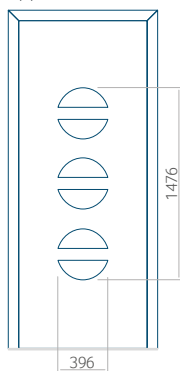

## Pannello 10

Design senza  
applicazione INOX

Disegno con  
applicazione INOX

Dimensione minima del pannello	Dimensione massima del pannello
PVC: 570x1650	PVC: 900x2150
ALU: 570x1650	ALU: 1100x2300
WOOD: 570x1650	WOOD: 840x2240

PVC: 900x2150

ALU: 1100x2300

WOOD: 840x2240

## Pannello 13

Design senza applicazione INOX

Disegno con applicazione INOX

Dimensione minima del pannello	Dimensione massima del pannello
PVC: 570x1650	PVC: 900x2150
ALU: 570x1650	ALU: 1100x2300
WOOD: 570x1650	WOOD: 840x2240