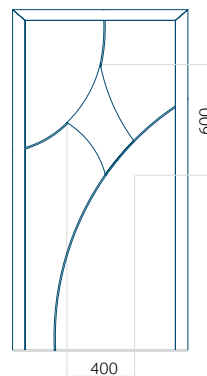

## Pannello DP36

Disegno tecnico

- Vetri anteriori: VSG 33.1 thermofloat
- Vetri centrali: float sabbato
- Vetri posteriori: thermofloat con canalina calda nera
- Fresatura del pannello

Dimensione minima del pannello