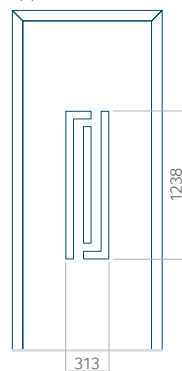

Design senza applicazione INOX