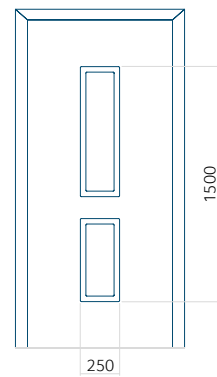

Disegno con
applicazione INOX