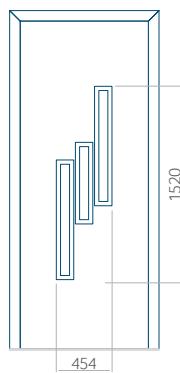

Disegno con applicazione INOX

Dimensione minima del pannello

PVC: 570x1650

ALU: 570x1650

WOOD: 570x1650

Dimensione massima del pannello

PVC: 900x2150

ALU: 1100x2300

WOOD: 840x2240