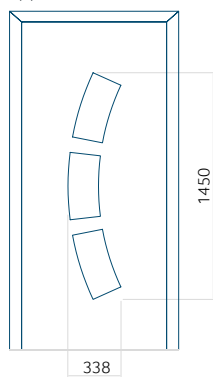

Design senza
applicazione INOX