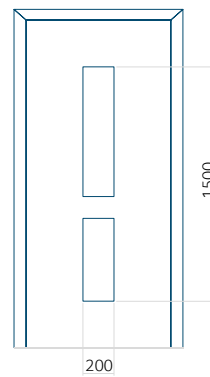

Design senza
applicazione INOX