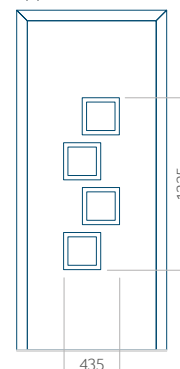

## Pannello 17

Design senza applicazione INOX

Disegno con applicazione INOX

Dimensione minima del pannello	Dimensione massima del pannello
PVC: 570x1650	PVC: 900x2150
ALU: 570x1650	ALU: 1100x2300
WOOD: 570x1650	WOOD: 840x2240

## Pannello 18

Design senza applicazione INOX

Disegno con applicazione INOX

Dimensione minima del pannello	Dimensione massima del pannello
PVC: 570x1650	PVC: 900x2150
ALU: 570x1650	ALU: 1100x2300
WOOD: 570x1650	WOOD: 840x2240