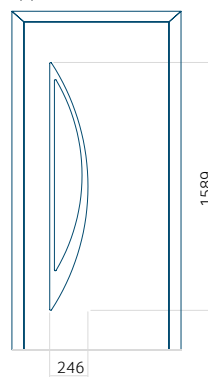

Design senza
applicazione INOX