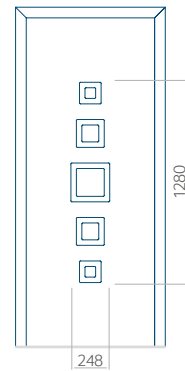

Disegno con applicazione INOX