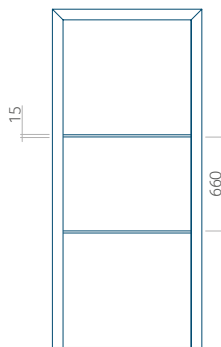

Disegno con applicazione INOX

Dimensione minima del pannello	Dimensione massima del pannello
PVC: 300x1650	PVC: 900x2150
ALU: 300x1650	ALU: 1100x2300
WOOD: 300x1650	WOOD: 840x2240