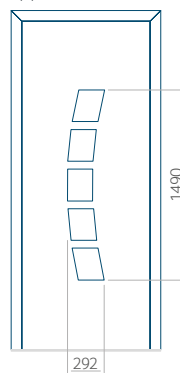

Design senza applicazione INOX