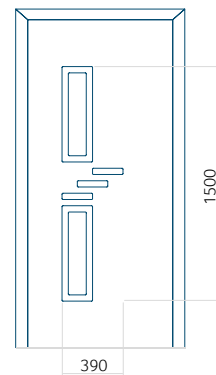

Disegno con applicazione INOX