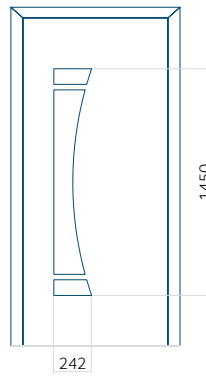

Design senza applicazione INOX