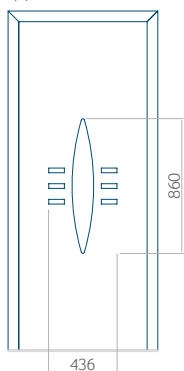

Design senza applicazione INOX