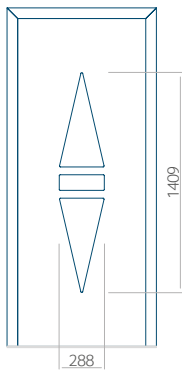

Design senza applicazione INOX