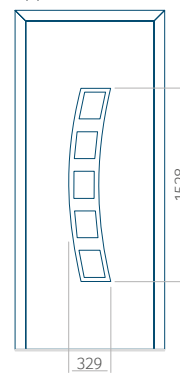

Disegno con applicazione INOX