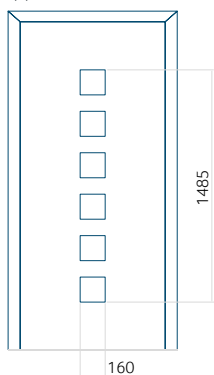

Design senza applicazione INOX