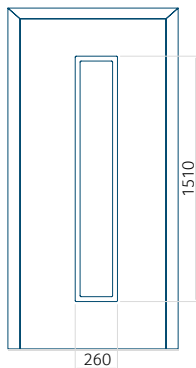

Disegno tecnico

- Vetri anteriori: VSG 33.1 thermofloat
- Vetri centrali: float sabbato con strisce trasparenti
- Vetri posteriori: thermofloat con canalina calda nera
- Applicazione ad incasso INOX

Dimensione minima del pannello

ALU: 500x1900

Dimensione massima del pannello

ALU: 1400x2600