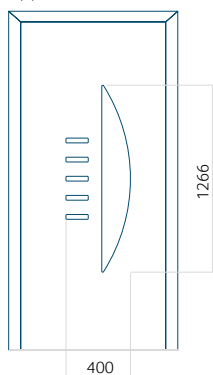

Design senza applicazione INOX