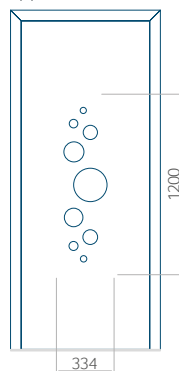

## Pannello 31

Design senza applicazione INOX

Disegno con applicazione INOX

Dimensione minima del pannello	Dimensione massima del pannello
PVC: 570x1650	PVC: 900x2150
ALU: 570x1650	ALU: 1100x2300
WOOD: 570x1650	WOOD: 840x2240

## Pannello 32

Design senza applicazione INOX

Disegno con applicazione INOX

Dimensione minima del pannello	Dimensione massima del pannello
PVC: 570x1650	PVC: 900x2150
ALU: 570x1650	ALU: 1100x2300
WOOD: 570x1650	WOOD: 840x2240