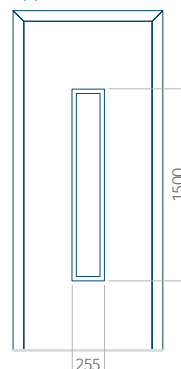

Disegno con applicazione INOX