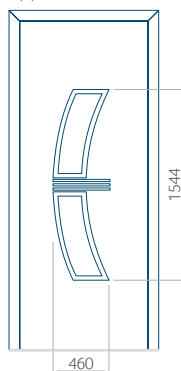

## Pannello 46

Design senza applicazione INOX

Disegno con applicazione INOX

Dimensione minima del pannello	Dimensione massima del pannello
PVC: 570x1650	PVC: 900x2150
ALU: 570x1650	ALU: 1100x2300
WOOD: 570x1650	WOOD: 840x2240

## Pannello 47

Design senza  
applicazione INOX

Disegno con  
applicazione INOX

Dimensione minima del pannello	Dimensione massima del pannello
PVC: 570x1650	PVC: 900x2150
ALU: 570x1650	ALU: 1100x2300
WOOD: 570x1650	WOOD: 840x2240