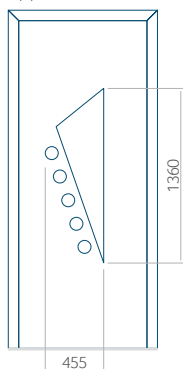

Design senza applicazione INOX