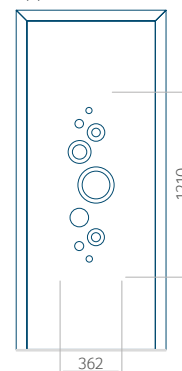

## Pannello 31

Design senza applicazione INOX

Disegno con applicazione INOX

Dimensione minima del pannello	Dimensione massima del pannello
PVC: 570x1650	PVC: 900x2150
ALU: 570x1650	ALU: 1100x2300
WOOD: 570x1650	WOOD: 840x2240

## Pannello 32

Design senza applicazione INOX

Disegno con applicazione INOX

Dimensione minima del pannello	Dimensione massima del pannello
PVC: 570x1650	PVC: 900x2150
ALU: 570x1650	ALU: 1100x2300
WOOD: 570x1650	WOOD: 840x2240