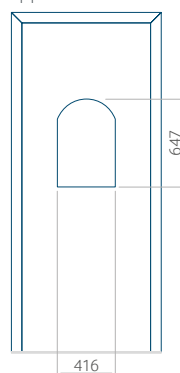

Design senza applicazione INOX