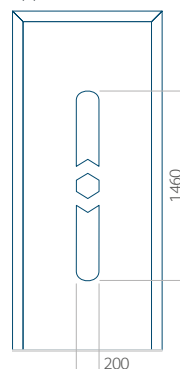

Design senza applicazione INOX