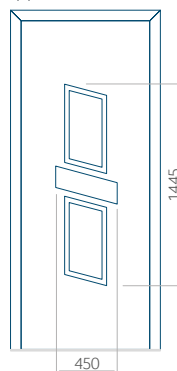

Design senza
applicazione INOX