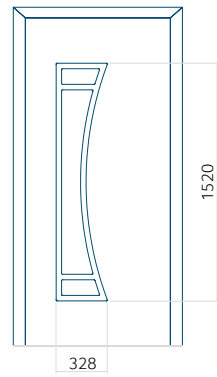

Disegno con applicazione INOX