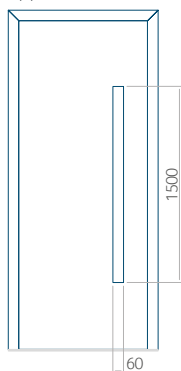

## Pannello 26

Design senza applicazione INOX

Disegno con applicazione INOX

Dimensione minima del pannello	Dimensione massima del pannello
PVC: 370x1650	PVC: 900x2150
ALU: 370x1650	ALU: 1100x2300
WOOD: 370x1650	WOOD: 840x2240

## Pannello 27

Design senza  
applicazione INOX

Disegno con  
applicazione INOX

Dimensione minima del pannello	Dimensione massima del pannello
PVC: 600x1650	PVC: 900x2150
ALU: 600x1650	ALU: 1100x2300
WOOD: 600x1650	WOOD: 840x2240

## Pannello 28

Design senza  
applicazione INOX

Disegno con  
applicazione INOX

Dimensione minima del pannello	Dimensione massima del pannello
PVC: 410x1650	PVC: 900x2150
ALU: 410x1650	ALU: 1100x2300
WOOD: 410x1650	WOOD: 840x2240

## Pannello 29

Design senza applicazione INOX

Disegno con applicazione INOX

Dimensione minima del pannello

PVC: 410x1650

ALU: 410x1650

WOOD: 410x1650

Dimensione massima del pannello