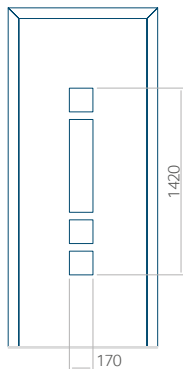

## Pannello 01

Design senza  
applicazione INOX

Disegno con  
applicazione INOX

Dimensione minima del pannello

PVC: 370x1650

ALU: 370x1650

WOOD: 370x1650

Dimensione massima del pannello