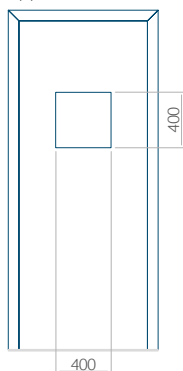

Design senza applicazione INOX