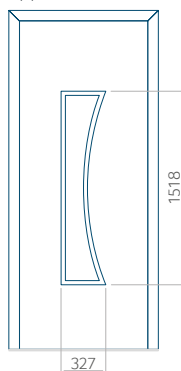

## Pannello 20

Design senza applicazione INOX

Disegno con applicazione INOX

Dimensione minima del pannello	Dimensione massima del pannello
PVC: 660x1650	PVC: 900x2150
ALU: 660x1650	ALU: 1100x2300
WOOD: 660x1650	WOOD: 840x2240

## Pannello 21

Design senza applicazione INOX

Disegno con applicazione INOX

Dimensione minima del pannello	Dimensione massima del pannello
PVC: 570x1650	PVC: 900x2150
ALU: 570x1650	ALU: 1100x2300
WOOD: 570x1650	WOOD: 840x2240

## Pannello 22

Design senza applicazione INOX

Disegno con applicazione INOX

Dimensione minima del pannello	Dimensione massima del pannello
PVC: 570x1650	PVC: 900x2150
ALU: 570x1650	ALU: 1100x2300
WOOD: 570x1650	WOOD: 840x2240

## Pannello 23

Design senza  
applicazione INOX

Disegno con  
applicazione INOX

Dimensione minima del pannello	Dimensione massima del pannello
PVC: 570x1650	PVC: 900x2150
ALU: 570x1650	ALU: 1100x2300
WOOD: 570x1650	WOOD: 840x2240