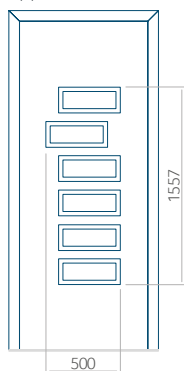

Disegno con applicazione INOX

Dimensione minima del pannello

PVC: 590x1650

ALU: 590x1650

WOOD: 590x1650

Dimensione massima del pannello

PVC: 900x2150

ALU: 1100x2300

WOOD: 840x2240