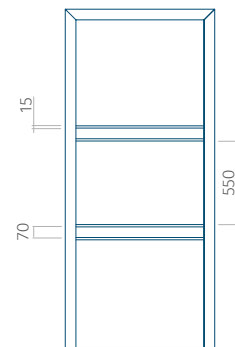

Disegno con applicazione INOX