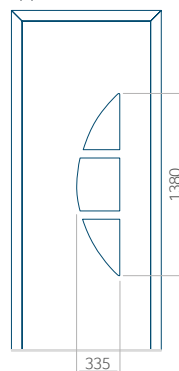

Design senza
applicazione INOX