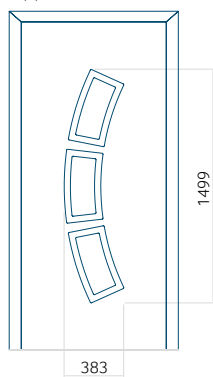

Disegno con
applicazione INOX

Dimensione minima del pannello	Dimensione massima del pannello
PVC: 570x1650	PVC: 900x2150
ALU: 570x1650	ALU: 1100x2300
WOOD: 570x1650	WOOD: 840x2240