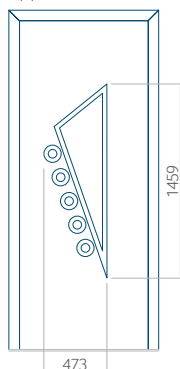

Disegno con applicazione INOX

Dimensione minima del pannello	Dimensione massima del pannello
PVC: 570x1650	PVC: 900x2150
ALU: 570x1650	ALU: 1100x2300
WOOD: 570x1650	WOOD: 840x2240