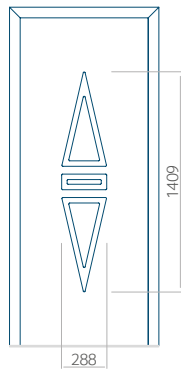

Disegno con applicazione INOX

Dimensione minima del pannello

PVC: 570x1650

ALU: 570x1650

WOOD: 570x1650

Dimensione massima del pannello

PVC: 900x2150

ALU: 1100x2300

WOOD: 840x2240