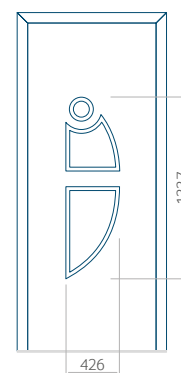

Disegno con applicazione INOX