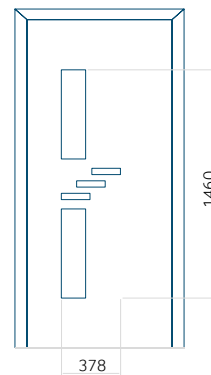

Design senza applicazione INOX