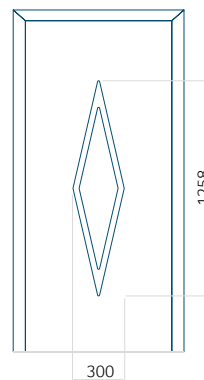

- Vetri anteriori: VSG 33.1 thermofloat
- Vetri centrali: float sabbato
- Vetri posteriori: thermofloat con canalina calda nera
- Applicazione ad incasso INOX

Disegno tecnico