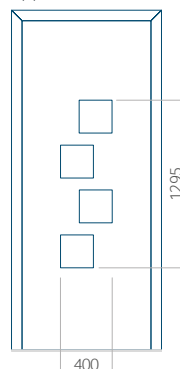

Design senza applicazione INOX