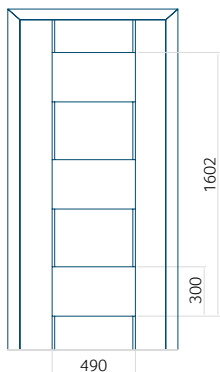

Disegno tecnico

- Vetri anteriori: VSG 33.1 thermofloat
- Vetri centrali: float sabbato
- Vetri posteriori: thermofloat con canalina calda nera
- Applicazione ad incasso INOX

Dimensione minima del pannello

ALU: 720x2000

Dimensione massima del pannello

ALU: 1400x2600