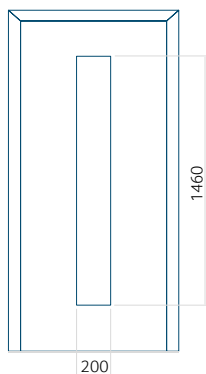

Disegno tecnico

- Vetri anteriori: VSG 33.1 thermofloat
- Vetri centrali: float sabbatiato con strisce trasparenti
- Vetri posteriori: thermofloat con canalina calda nera

Dimensione minima del pannello

ALU: 500x1900

Dimensione massima del pannello

ALU: 1400x2600