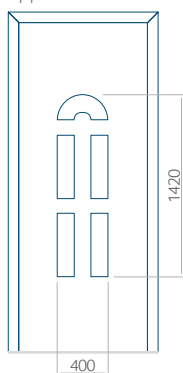

Design senza applicazione INOX