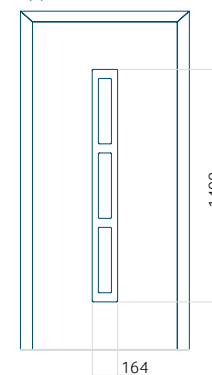

Disegno con applicazione INOX