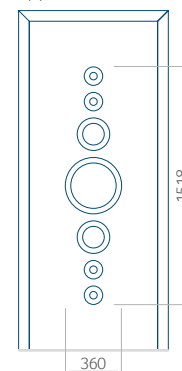

Disegno con applicazione INOX