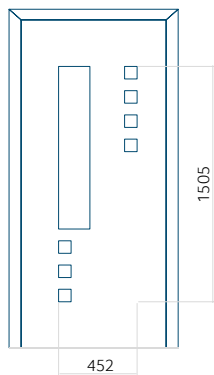

Design senza applicazione INOX