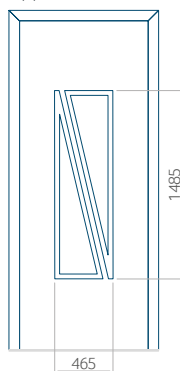

## Pannello 33

Design senza applicazione INOX

Disegno con applicazione INOX

Dimensione minima del pannello	Dimensione massima del pannello
PVC: 570x1650	PVC: 900x2150
ALU: 570x1650	ALU: 1100x2300
WOOD: 570x1650	WOOD: 840x2240

## Pannello 34

Design senza applicazione INOX

Disegno con applicazione INOX

Dimensione minima del pannello	Dimensione massima del pannello
PVC: 570x1650	PVC: 900x2150
ALU: 570x1650	ALU: 1100x2300
WOOD: 570x1650	WOOD: 840x2240

## Pannello 35

Design senza applicazione INOX

Disegno con applicazione INOX

Dimensione minima del pannello	Dimensione massima del pannello
PVC: 570x1650	PVC: 900x2150
ALU: 570x1650	ALU: 1100x2300
WOOD: 570x1650	WOOD: 840x2240