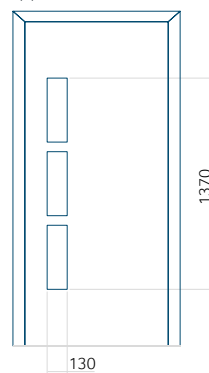

Design senza applicazione INOX