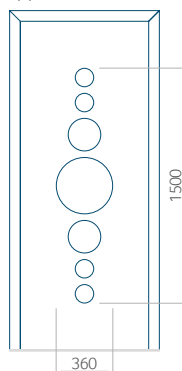

Design senza applicazione INOX