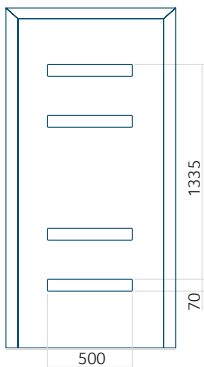

Disegno tecnico

- Applicazione ad incasso INOX

Dimensione minima del pannello

ALU: 720x1900

Dimensione massima del pannello

ALU: 1400x2600