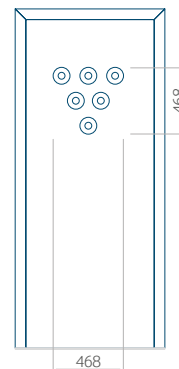

Disegno con
applicazione INOX