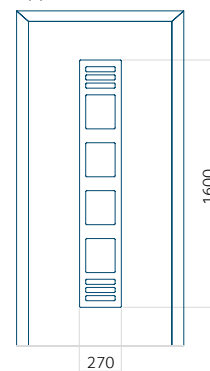

Disegno con applicazione INOX