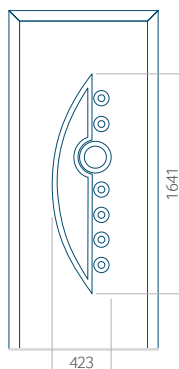

## Pannello 03

Design senza applicazione INOX

Disegno con applicazione INOX

Dimensione minima del pannello	Dimensione massima del pannello
PVC: 570x1750	PVC: 900x2150
ALU: 570x1750	ALU: 1100x2300
WOOD: 570x1750	WOOD: 840x2240