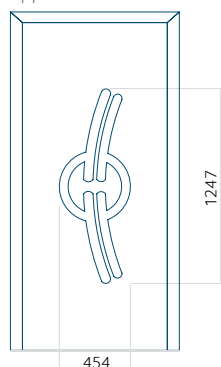

Design senza
applicazione INOX