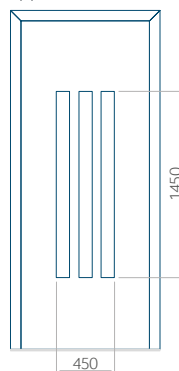

## Pannello 23

Design senza  
applicazione INOX

Disegno con  
applicazione INOX

Dimensione minima del pannello	Dimensione massima del pannello
PVC: 570x1650	PVC: 900x2150
ALU: 570x1650	ALU: 1100x2300
WOOD: 570x1650	WOOD: 840x2240

## Pannello 24

Design senza  
applicazione INOX

Disegno con  
applicazione INOX

Dimensione minima del pannello	Dimensione massima del pannello
PVC: 590x1650	PVC: 900x2150
ALU: 590x1650	ALU: 1100x2300
WOOD: 590x1650	WOOD: 840x2240