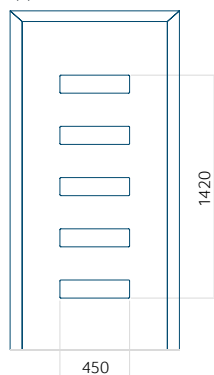

Design senza applicazione INOX