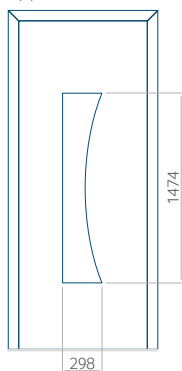

Design senza
applicazione INOX