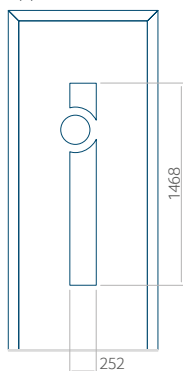

Design senza applicazione INOX