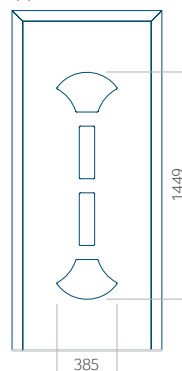

Design senza applicazione INOX