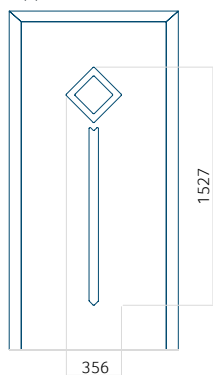

Disegno con applicazione INOX

Dimensione minima del pannello

PVC: 570x1650

ALU: 570x1650

WOOD: 570x1650

Dimensione massima del pannello

PVC: 900x2150

ALU: 1100x2300

WOOD: 840x2240