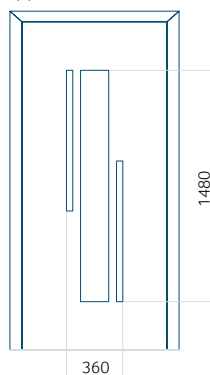

Design senza applicazione INOX