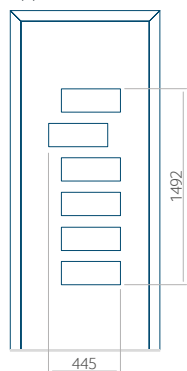

Design senza applicazione INOX