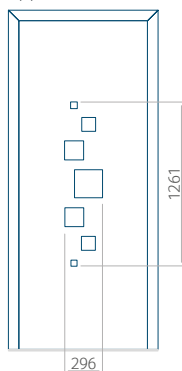

Design senza applicazione INOX