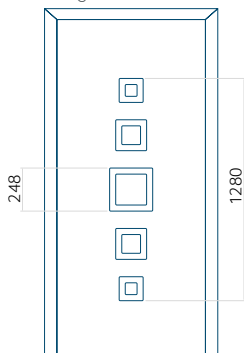

Disegno tecnico