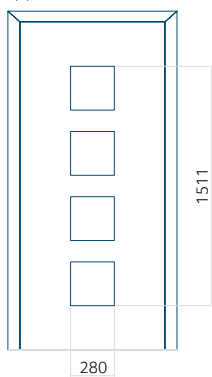

Design senza applicazione INOX