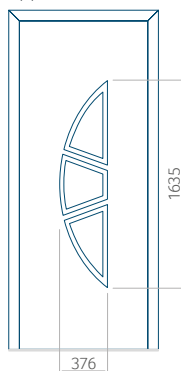

## Pannello 17

Design senza applicazione INOX

Disegno con applicazione INOX

Dimensione minima del pannello	Dimensione massima del pannello
PVC: 570x1650	PVC: 900x2150
ALU: 570x1650	ALU: 1100x2300
WOOD: 570x1650	WOOD: 840x2240

## Pannello 18

Design senza applicazione INOX

Disegno con applicazione INOX

Dimensione minima del pannello	Dimensione massima del pannello
PVC: 570x1650	PVC: 900x2150
ALU: 570x1650	ALU: 1100x2300
WOOD: 570x1650	WOOD: 840x2240

## Pannello 19

Design senza applicazione INOX

Disegno con applicazione INOX

Dimensione minima del pannello	Dimensione massima del pannello
PVC: 570x1750	PVC: 900x2150
ALU: 570x1750	ALU: 1100x2300
WOOD: 570x1750	WOOD: 840x2240