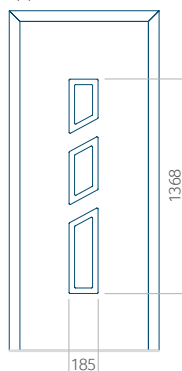

Disegno con applicazione INOX

Dimensione minima del pannello

PVC: 370x1650

ALU: 370x1650

WOOD: 370x1650

Dimensione massima del pannello

PVC: 900x2150

ALU: 1100x2300

WOOD: 840x2240