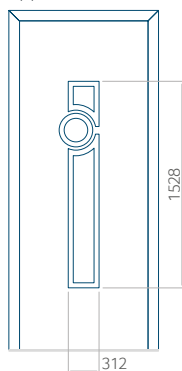

Disegno con applicazione INOX

Dimensione minima del pannello	Dimensione massima del pannello
PVC: 570x1650	PVC: 900x2150
ALU: 570x1650	ALU: 1100x2300
WOOD: 570x1650	WOOD: 840x2240