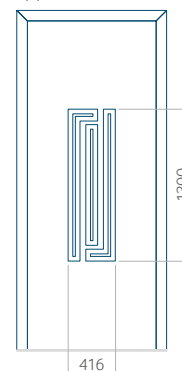

Disegno con applicazione INOX