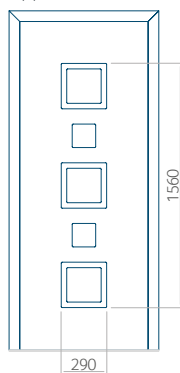

Disegno con applicazione INOX

Dimensione minima del pannello	Dimensione massima del pannello
PVC: 380x1650	PVC: 900x2150
ALU: 380x1650	ALU: 1100x2300
WOOD: 380x1650	WOOD: 840x2240