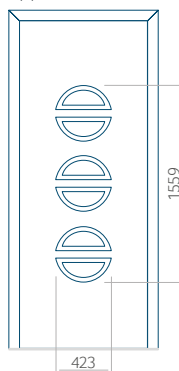

Disegno con applicazione INOX

Dimensione minima del pannello	Dimensione massima del pannello
PVC: 570x1650	PVC: 900x2150
ALU: 570x1650	ALU: 1100x2300
WOOD: 570x1650	WOOD: 840x2240