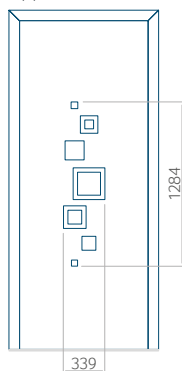

Disegno con applicazione INOX

Dimensione minima del pannello	Dimensione massima del pannello
PVC: 570x1650	PVC: 900x2150
ALU: 570x1650	ALU: 1100x2300
WOOD: 570x1650	WOOD: 840x2240