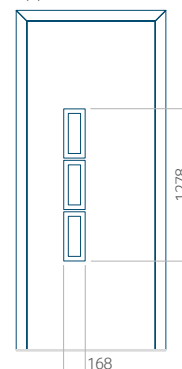

## Pannello 26

Design senza applicazione INOX

Disegno con applicazione INOX

Dimensione minima del pannello	Dimensione massima del pannello
PVC: 370x1650	PVC: 900x2150
ALU: 370x1650	ALU: 1100x2300
WOOD: 370x1650	WOOD: 840x2240

## Pannello 27

Design senza  
applicazione INOX

Disegno con  
applicazione INOX

Dimensione minima del pannello	Dimensione massima del pannello
PVC: 600x1650	PVC: 900x2150
ALU: 600x1650	ALU: 1100x2300
WOOD: 600x1650	WOOD: 840x2240

## Pannello 28

Design senza  
applicazione INOX

Disegno con  
applicazione INOX

Dimensione minima del pannello	Dimensione massima del pannello
PVC: 410x1650	PVC: 900x2150
ALU: 410x1650	ALU: 1100x2300
WOOD: 410x1650	WOOD: 840x2240