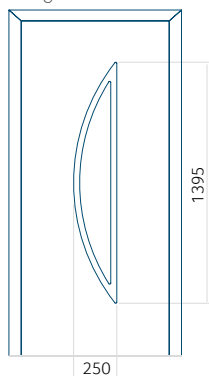

Disegno tecnico

- Vetri anteriori: VSG 33.1 thermofloat
- Vetri centrali: float sabbato
- Vetri posteriori: thermofloat con canalina calda nera
- Applicazione ad incasso INOX

Dimensione minima del pannello

ALU: 600x1900

Dimensione massima del pannello

ALU: 1400x2600