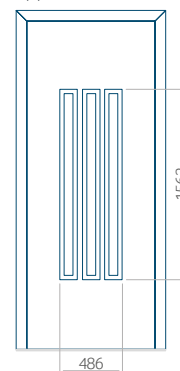

## Pannello 22

Design senza applicazione INOX

Disegno con applicazione INOX

Dimensione minima del pannello	Dimensione massima del pannello
PVC: 570x1650	PVC: 900x2150
ALU: 570x1650	ALU: 1100x2300
WOOD: 570x1650	WOOD: 840x2240

## Pannello 23

Design senza  
applicazione INOX

Disegno con  
applicazione INOX

Dimensione minima del pannello	Dimensione massima del pannello
PVC: 570x1650	PVC: 900x2150
ALU: 570x1650	ALU: 1100x2300
WOOD: 570x1650	WOOD: 840x2240

## Pannello 24

Design senza  
applicazione INOX

Disegno con  
applicazione INOX

Dimensione minima del pannello	Dimensione massima del pannello
PVC: 590x1650	PVC: 900x2150
ALU: 590x1650	ALU: 1100x2300
WOOD: 590x1650	WOOD: 840x2240