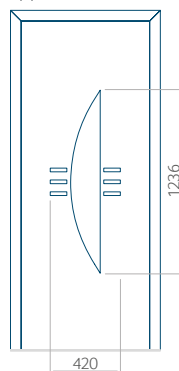

Design senza
applicazione INOX