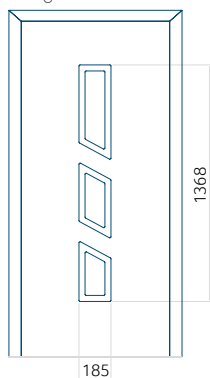

Disegno tecnico

- Vetri anteriori: VSG 33.1 thermofloat
- Vetri centrali: float sabbato
- Vetri posteriori: thermofloat con canalina calda nera
- Applicazione ad incasso INOX

Dimensione minima del pannello

ALU: 550x1900

Dimensione massima del pannello

ALU: 1400x2600