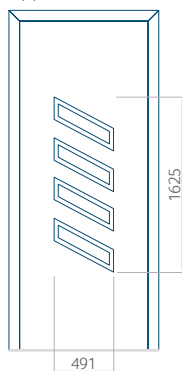

Disegno con applicazione INOX

Dimensione minima del pannello	Dimensione massima del pannello
PVC: 580x1750	PVC: 900x2150
ALU: 580x1750	ALU: 1100x2300
WOOD: 580x1750	WOOD: 840x2240