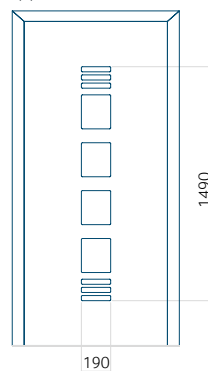

Design senza applicazione INOX