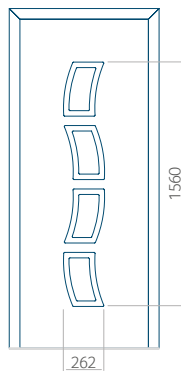

Disegno con applicazione INOX

Dimensione minima del pannello

PVC: 420x1650

ALU: 420x1650

WOOD: 420x1650

Dimensione massima del pannello

PVC: 900x2150

ALU: 1100x2300

WOOD: 840x2240