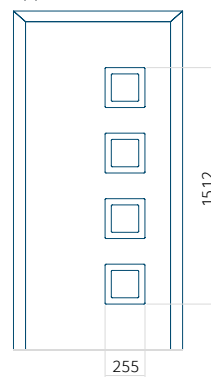

Disegno con applicazione INOX