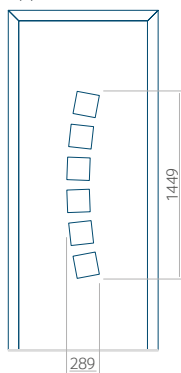

Design senza applicazione INOX