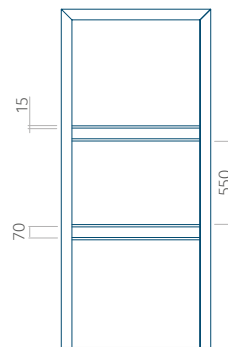

Design senza applicazione INOX