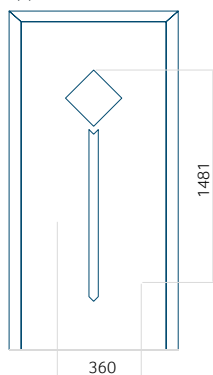

Design senza applicazione INOX