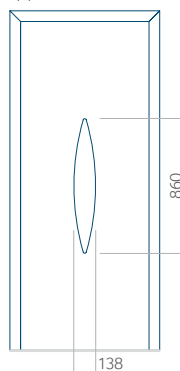

Design senza applicazione INOX