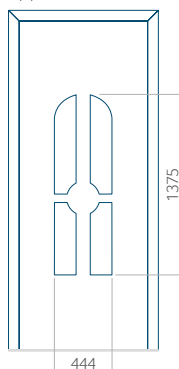

## Pannello 24

Design senza  
applicazione INOX

Disegno con  
applicazione INOX

Dimensione minima del pannello	Dimensione massima del pannello
PVC: 590x1650	PVC: 900x2150
ALU: 590x1650	ALU: 1100x2300
WOOD: 590x1650	WOOD: 840x2240

## Pannello 25

Design senza applicazione INOX

Disegno con applicazione INOX

Dimensione minima del pannello	Dimensione massima del pannello
PVC: 380x1650	PVC: 900x2150
ALU: 380x1650	ALU: 1100x2300
WOOD: 380x1650	WOOD: 840x2240

## Pannello 26

Design senza applicazione INOX

Disegno con applicazione INOX

Dimensione minima del pannello	Dimensione massima del pannello
PVC: 370x1650	PVC: 900x2150
ALU: 370x1650	ALU: 1100x2300
WOOD: 370x1650	WOOD: 840x2240

## Pannello 27

Design senza  
applicazione INOX

Disegno con  
applicazione INOX

Dimensione minima del pannello	Dimensione massima del pannello
PVC: 600x1650	PVC: 900x2150
ALU: 600x1650	ALU: 1100x2300
WOOD: 600x1650	WOOD: 840x2240