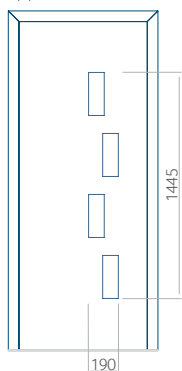

Design senza applicazione INOX