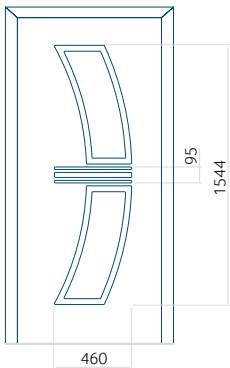

Disegno tecnico

- Vetri anteriori: VSG 33.1 thermofloat
- Vetri centrali: float sabbaiato
- Vetri posteriori: thermofloat con canalina calda nera
- Applicazione ad incasso INOX

Dimensione minima del pannello

ALU: 700x2000

Dimensione massima del pannello

ALU: 1400x2600