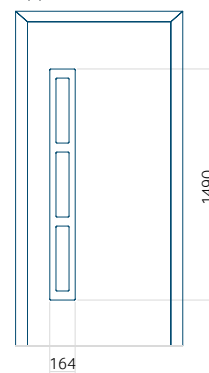

Disegno con applicazione INOX