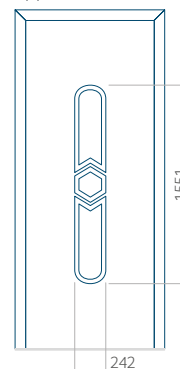

Disegno con applicazione INOX