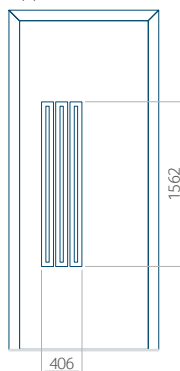

Disegno con applicazione INOX

Dimensione minima del pannello

PVC: 600x1650

ALU: 600x1650

WOOD: 600x1650

Dimensione massima del pannello

PVC: 900x2150

ALU: 1100x2300

WOOD: 840x2240