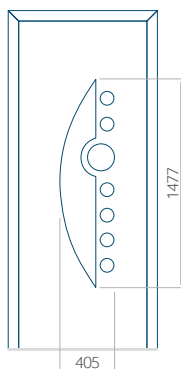

## Pannello 03

Design senza applicazione INOX

Disegno con applicazione INOX

Dimensione minima del pannello	Dimensione massima del pannello
PVC: 570x1750	PVC: 900x2150
ALU: 570x1750	ALU: 1100x2300
WOOD: 570x1750	WOOD: 840x2240