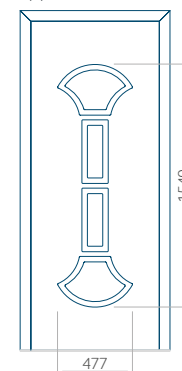

Disegno con applicazione INOX