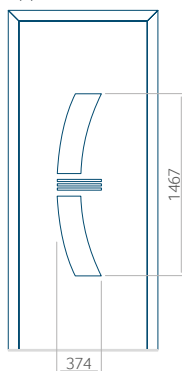

Design senza
applicazione INOX