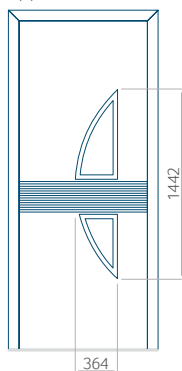

Design senza
applicazione INOX