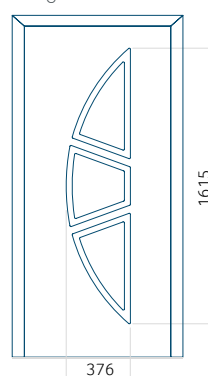

Disegno tecnico