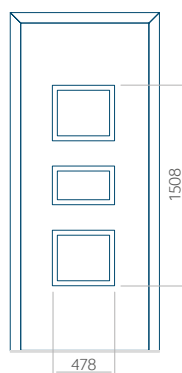

Disegno con applicazione INOX

Dimensione minima del pannello

PVC: 570x1650

ALU: 570x1650

WOOD: 570x1650

Dimensione massima del pannello

PVC: 900x2150

ALU: 1100x2300

WOOD: 840x2240