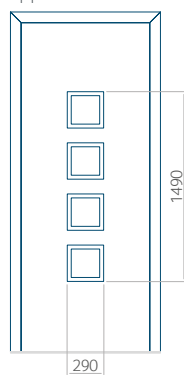

Disegno con applicazione INOX

Dimensione minima del pannello	Dimensione massima del pannello
PVC: 380x1650	PVC: 900x2150
ALU: 380x1650	ALU: 1100x2300
WOOD: 380x1650	WOOD: 840x2240