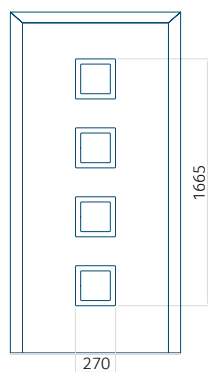

Disegno tecnico

- Vetri anteriori: VSG 33.1 thermofloat
- Vetri centrali: float sabbato
- Vetri posteriori: thermofloat con canalina calda nera
- Applicazione ad incasso INOX

Dimensione minima del pannello

ALU: 500x2000

Dimensione massima del pannello

ALU: 1400x2600