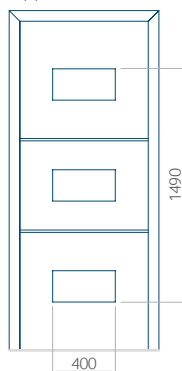

Disegno con applicazione INOX

Dimensione minima del pannello	Dimensione massima del pannello
PVC: 570x1650	PVC: 900x2150
ALU: 570x1650	ALU: 1100x2300
-	-