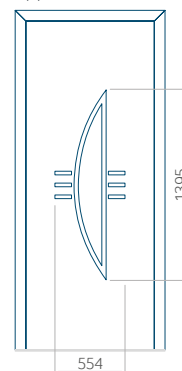

Disegno con
applicazione INOX