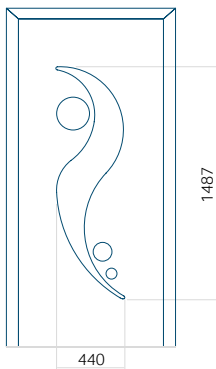

## Pannello 09

Design senza  
applicazione INOX

Disegno con  
applicazione INOX

Dimensione minima del pannello	Dimensione massima del pannello
PVC: 570x1650	PVC: 900x2150
ALU: 570x1650	ALU: 1100x2300
WOOD: 570x1650	WOOD: 840x2240

## Pannello 10

Design senza  
applicazione INOX

Disegno con  
applicazione INOX

Dimensione minima del pannello	Dimensione massima del pannello
PVC: 570x1650	PVC: 900x2150
ALU: 570x1650	ALU: 1100x2300
WOOD: 570x1650	WOOD: 840x2240

## Pannello 11

Design senza applicazione INOX

Disegno con applicazione INOX

Dimensione minima del pannello

PVC: 570x1650

ALU: 570x1650

WOOD: 570x1650

Dimensione massima del pannello