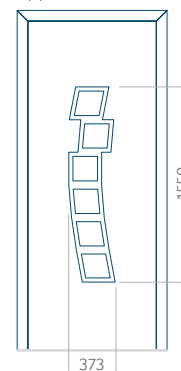

Disegno con applicazione INOX