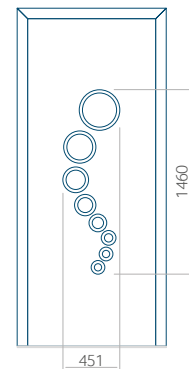

Disegno con applicazione INOX