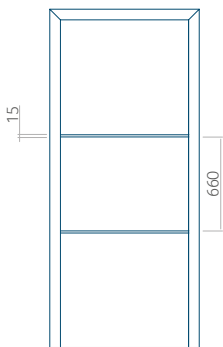

Design senza applicazione INOX