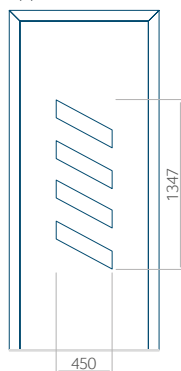

Design senza applicazione INOX