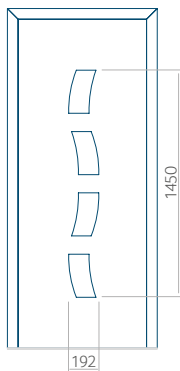

Design senza applicazione INOX