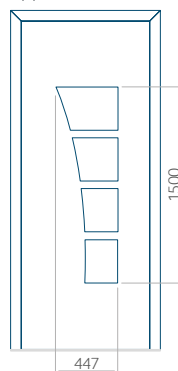

Design senza applicazione INOX