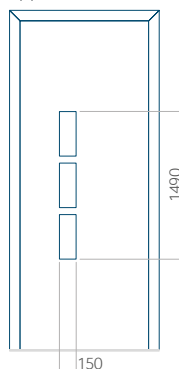

## Pannello 26

Design senza applicazione INOX

Disegno con applicazione INOX

Dimensione minima del pannello	Dimensione massima del pannello
PVC: 370x1650	PVC: 900x2150
ALU: 370x1650	ALU: 1100x2300
WOOD: 370x1650	WOOD: 840x2240

## Pannello 27

Design senza  
applicazione INOX

Disegno con  
applicazione INOX

Dimensione minima del pannello	Dimensione massima del pannello
PVC: 600x1650	PVC: 900x2150
ALU: 600x1650	ALU: 1100x2300
WOOD: 600x1650	WOOD: 840x2240

## Pannello 28

Design senza  
applicazione INOX

Disegno con  
applicazione INOX

Dimensione minima del pannello	Dimensione massima del pannello
PVC: 410x1650	PVC: 900x2150
ALU: 410x1650	ALU: 1100x2300
WOOD: 410x1650	WOOD: 840x2240