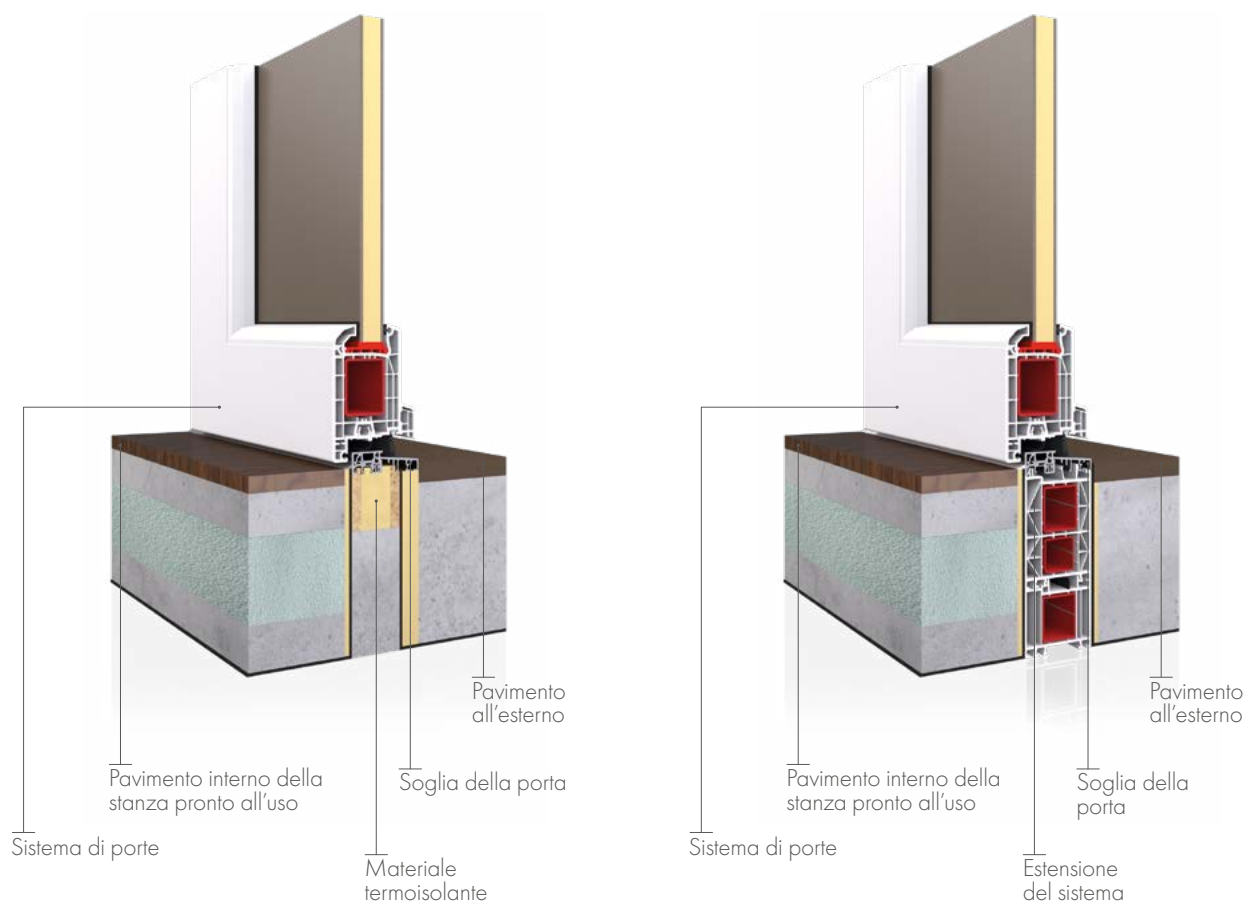

Soglie calde per le porte

Offriamo il montaggio di una soglia calda in due varianti. Il cliente può scegliere di installarla con materiale isolante o su un'estensione del sistema in PVC. In entrambi i casi, l'utente otterrà un adeguato isolamento termico sotto il pavimento. Questa soluzione previene la formazione di ponti termici, impedendo così all'aria fredda di penetrare nella stanza.