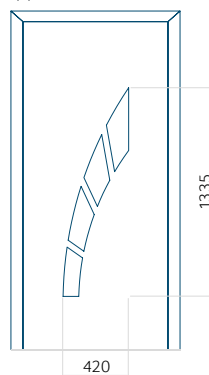

Design senza applicazione INOX